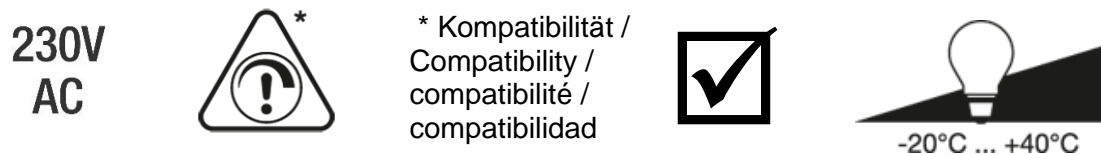

LED Retrofit Classic – Star

Installation

Betrieb / Operation / Fonctionnement / Funcionamiento / Drift

Achtung / Note / Attention / Atención

Entsorgung / Disposal / Disposition / Desecho