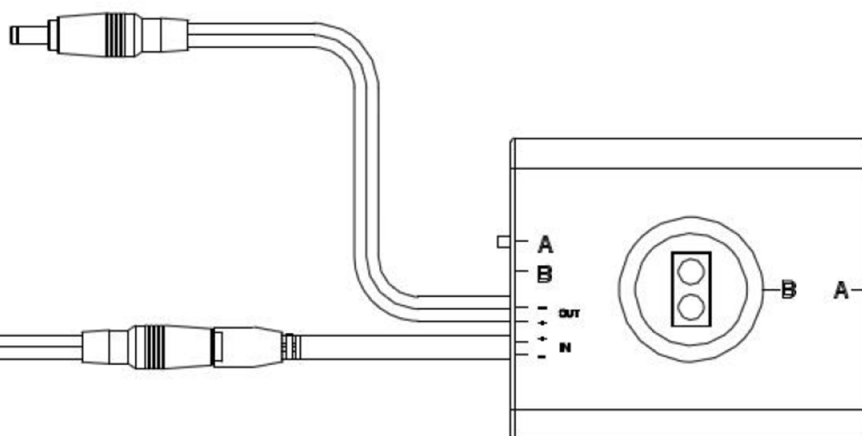

Artikel Nr. / Article No.: 930213

IR Sensor für Leuchte Mia / IR Sensor for luminaire Mia
48 W / 2 A

Anschluss / Wiring

Leuchte Mia / Luminaire Mia

687062 / 064 / 074 / 075 - 5,1 W

687070 / 071 / 076 / 077 - 8,1 W

687072 / 073 / 078 / 079 - 14,3 W

Netzteil / Power Supply

862037 - 6 W

862038 - 24 W

862074 - 36 W