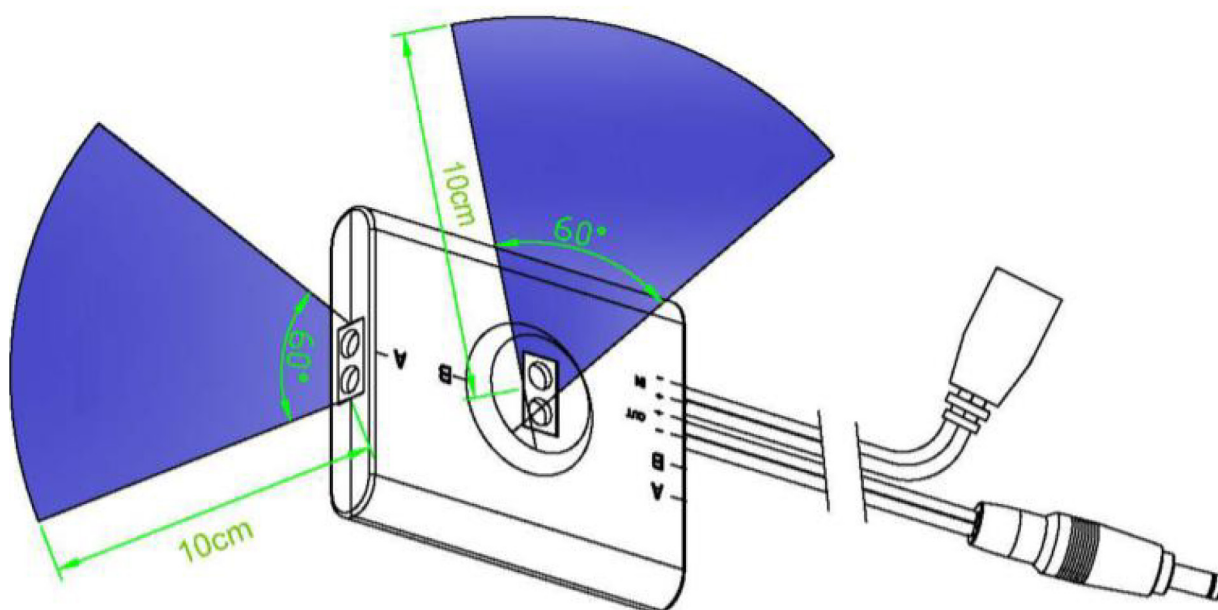

Sensor / Sensor