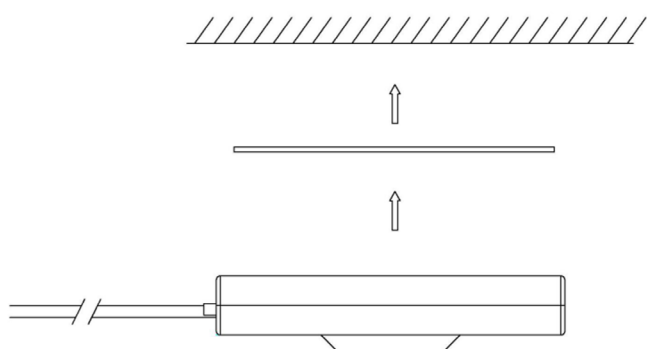

Artikel Nr. / Article No.: 930213

IR Sensor für Leuchte Mia / IR Sensor for luminaire Mia  
48 W / 2 A

**Achtung! Für diese Arbeiten müssen Sie die Spannungsversorgung trennen.**  
**Attention! For this work you must turn off the power supply.**

### Installation / Intallation

Zur Installation benutzen Sie bitte  
doppelseitiges Klebeband /  
For installation please use  
double sided adhesive tape