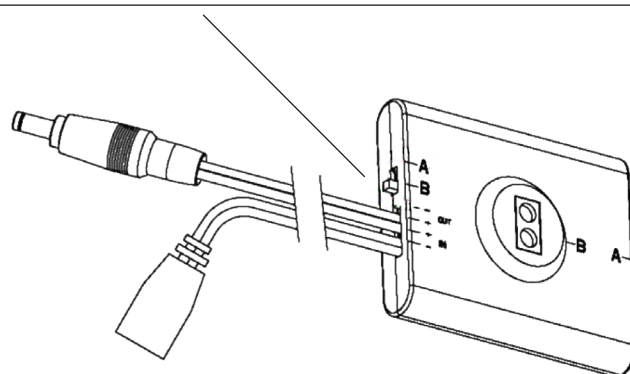

Funktionen / Functions

Schalter für die Sensor-Wahl /
Switch for sensor selection