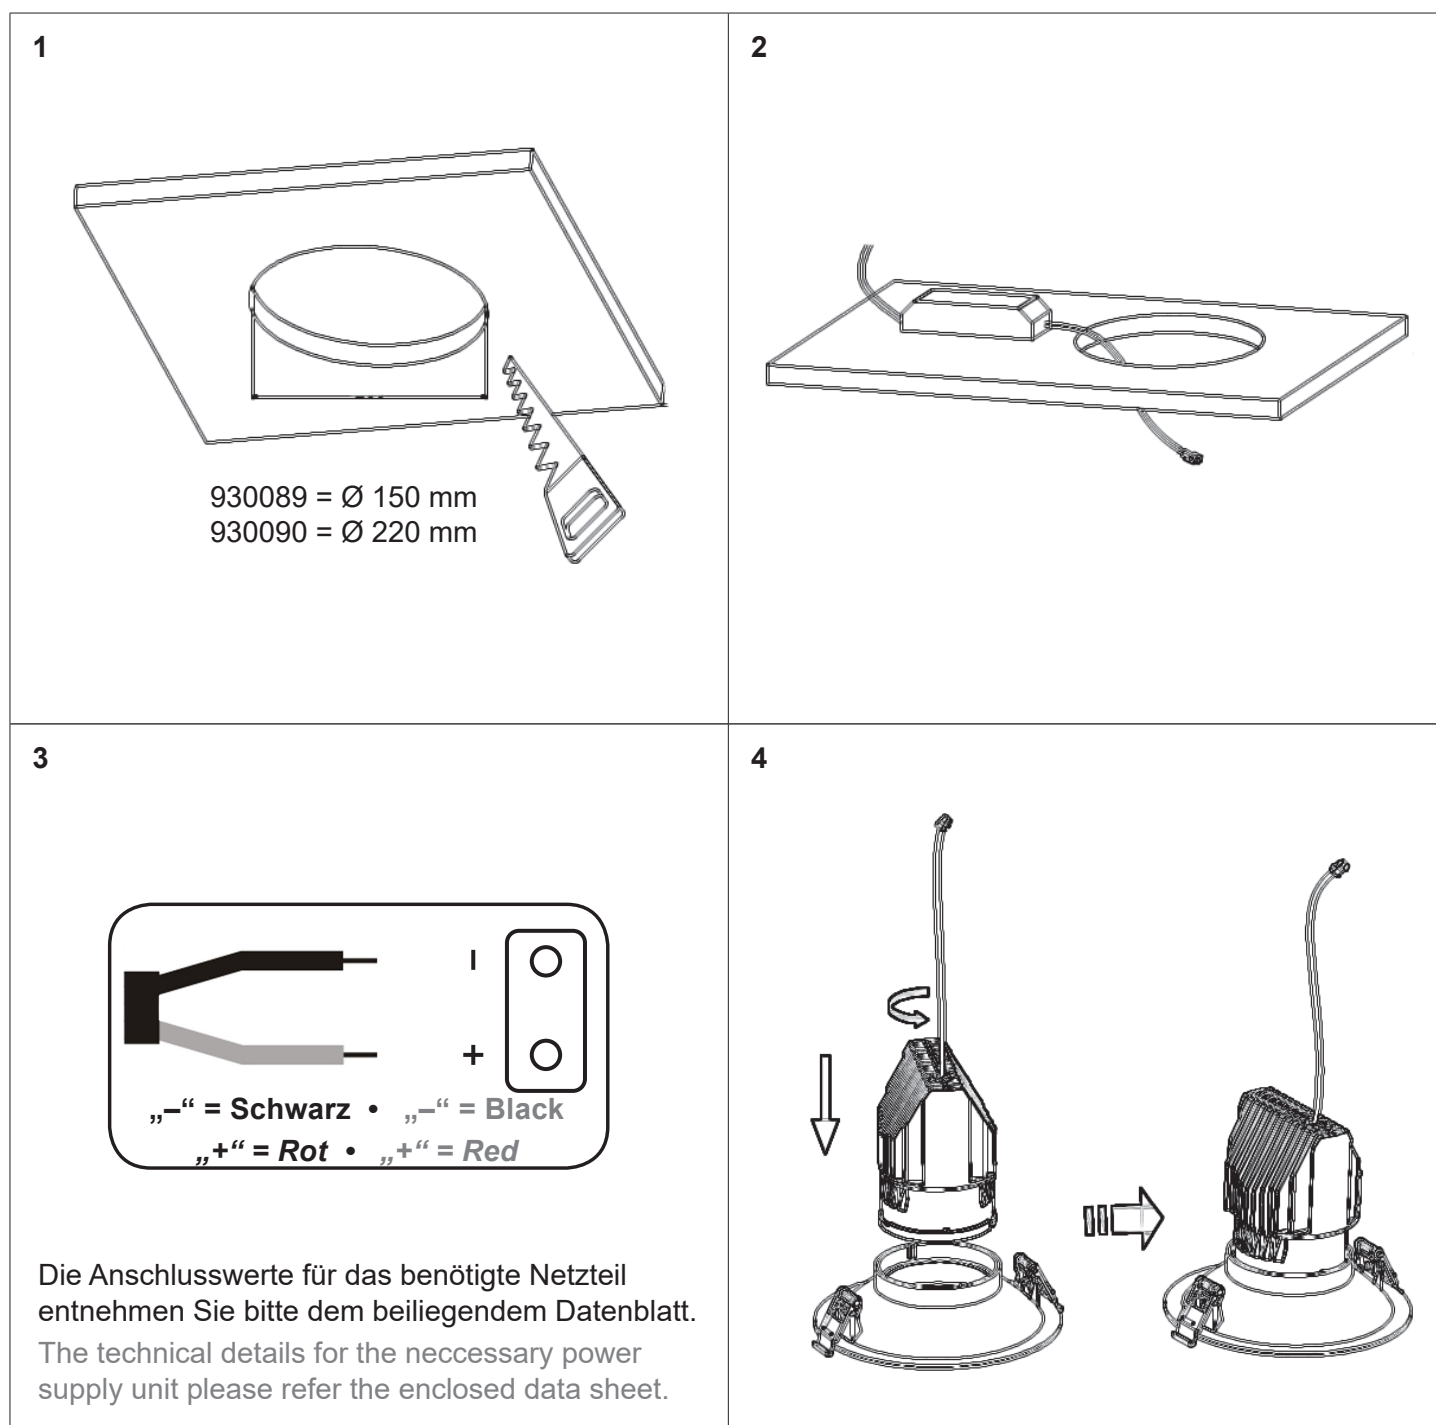

Artikel Nr. / Article No.: **930089 / 930090**

Einbauring für Modular System COB / Fixed Ring for Modular System COB

Achtung! Für diese Arbeiten müssen Sie die Spannungsversorgung trennen.
Attention! For this work you must turn off the power supply.

Artikel Nr. / Article No.: 930089 / 930090

Einbauring für Modular System COB / Fixed Ring for Modular System COB

Achtung! Für diese Arbeiten müssen Sie die Spannungsversorgung trennen.
Attention! For this work you must turn off the power supply.