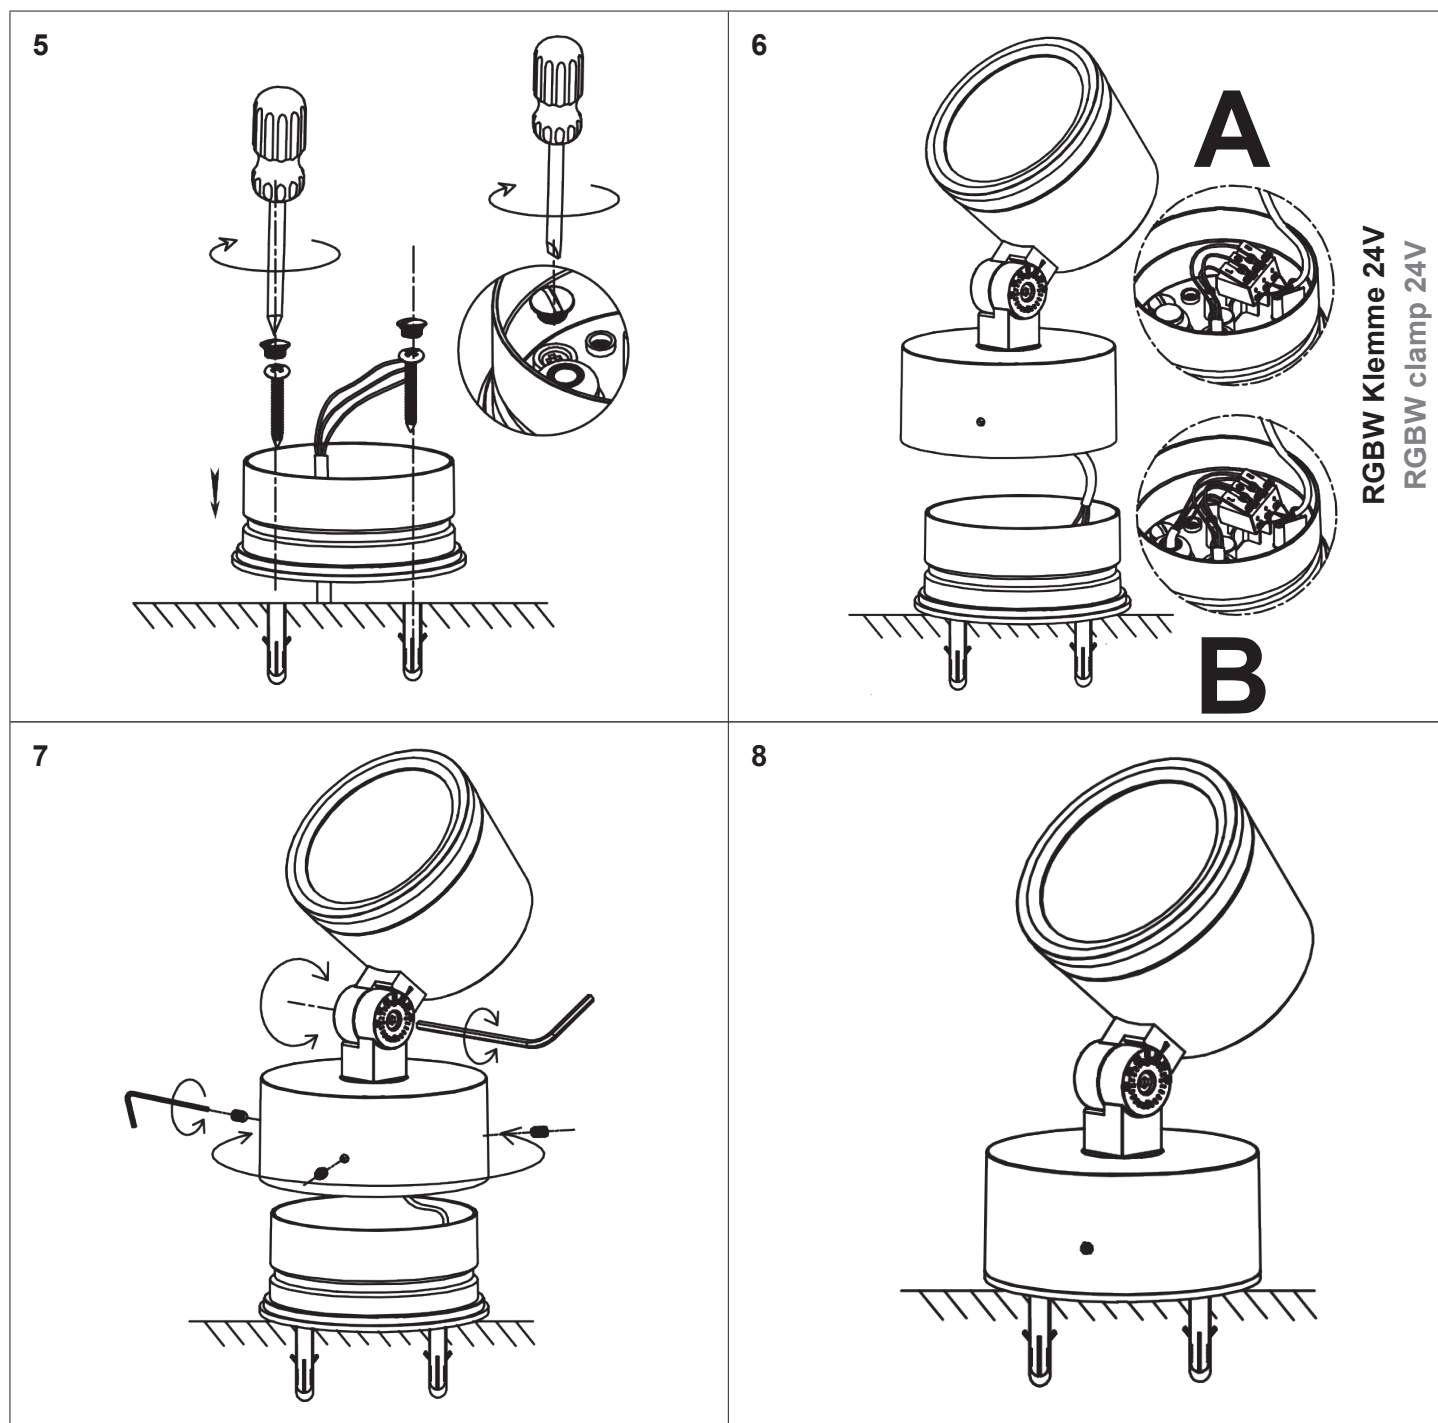

Artikel Nr. / Article No.: 732123 / 732124 / 732125 / 732127 / 732128 / 732129

Boden- / Wand- / Deckenleuchte, Colt RGBW / Ground- / Wall- / Ceiling lamp Colt RGBW
24V DC, 8,00 W / 16,00 W / 25,00 W

Achtung! Für diese Arbeiten müssen Sie die Spannungsversorgung trennen.
Attention! For this work you must turn off the power supply.