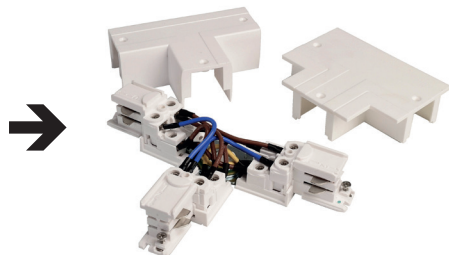

Artikel Nr. / Article No.: 710089 / 710090 / 710091 / 710092 / 710093

**Schienensystem 3-Phasen 230V, D Line, Abdeckblenden /
Track system 3-Phases 230V, D Line, Cover**

Beispiel / Example

1. Schrauben lösen /
loosen the screws

**710027 (LLR) /
710030 (RRL)**

T-Verbinder /
T-Connector

2. Abdeckung ersetzen /
replace cover

710093

Abdeckung T-Verbinder /
Cover T-Connector

3. Abdeckung festschrauben /
tighten the cover

 <p>710009 (L) / 710012 (R) 710089 Einspeiser / Life end connector Abdeckung Einspeiser / Cover Life end connector</p>	 <p>710042 710090 Längsverbinder / Straight connector Abdeckung Längsverbinder / Cover Life end connector</p>
 <p>710036 710091 90°-Verbinder / 90°-Connector Abdeckung 90°-Verbinder / Cover 90°-Connector</p>	 <p>710033 710092 X-Verbinder / X-Connector Abdeckung X-Verbinder / Cover X-Connector</p>