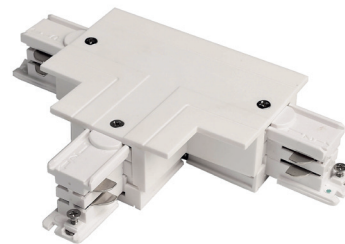

Artikel Nr. / Article No.: 710089 / 710090 / 710091 / 710092 / 710093

**Schienensystem 3-Phasen 230V, D Line, Abdeckblenden /
Track system 3-Phases 230V, D Line, Cover**

Beispiel / Example

1. Schrauben lösen /
loosen the screws

**710027 (LLR) /
710030 (RRL)**

T-Verbinder /
T-Connector

2. Abdeckung ersetzen /
replace cover

710093

Abdeckung T-Verbinder /
Cover T-Connector

3. Abdeckung festschrauben /
tighten the cover

 <p>710009 (L) / 710012 (R) 710089 Einspeiser / Life end connector Abdeckung Einspeiser / Cover Life end connector</p>	 <p>710042 710090 Längsverbinder / Straight connector Abdeckung Längsverbinder / Cover Life end connector</p>
 <p>710036 710091 90°-Verbinder / 90°-Connector Abdeckung 90°-Verbinder / Cover 90°-Connector</p>	 <p>710033 710092 X-Verbinder / X-Connector Abdeckung X-Verbinder / Cover X-Connector</p>