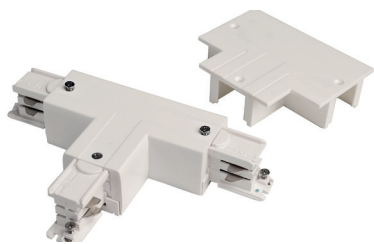

Artikel Nr. / Article No.: 710089 / 710090 / 710091 / 710092 / 710093

**Schienensystem 3-Phasen 230V, D Line, Abdeckblenden /
Track system 3-Phases 230V, D Line, Cover**

Beispiel / Example

1. Schrauben lösen /
loosen the screws

**710027 (LLR) /
710030 (RRL)**

T-Verbinder /
T-Connector

2. Abdeckung ersetzen /
replace cover

710093

Abdeckung T-Verbinder /
Cover T-Connector

3. Abdeckung festschrauben /
tighten the cover

 <p>710009 (L) / 710012 (R) 710089 Einspeiser / Life end connector Abdeckung Einspeiser / Cover Life end connector</p>	 <p>710042 710090 Längsverbinder / Straight connector Abdeckung Längsverbinder / Cover Life end connector</p>
 <p>710036 710091 90°-Verbinder / 90°-Connector Abdeckung 90°-Verbinder / Cover 90°-Connector</p>	 <p>710033 710092 X-Verbinder / X-Connector Abdeckung X-Verbinder / Cover X-Connector</p>