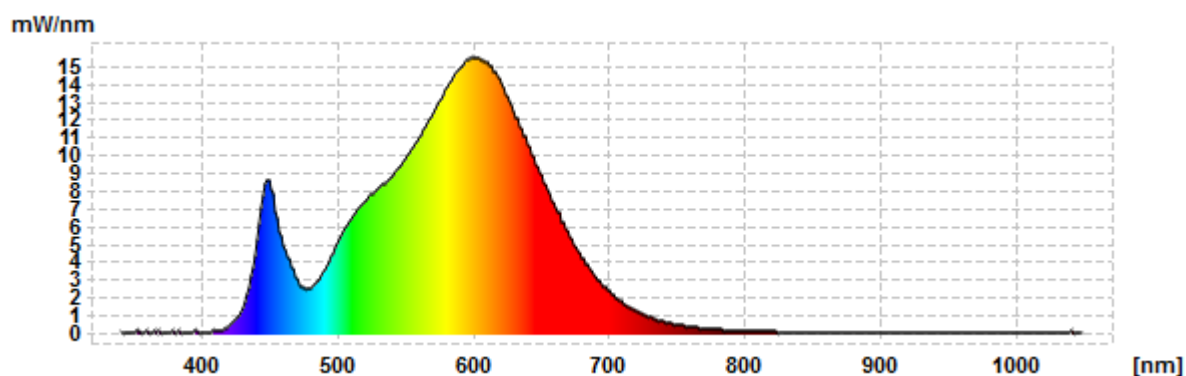

Spectrum Test Report

DEKO-LIGHT
ELEKTRONIK VERTRIEBS GMBH

Client name:	Deko-Light Elektronik Vertriebs GmbH	Report time:	2016-09-08
Item No:	731068	Model name:	Surface Mounted Wall Lamp

Results

Spectrum

CIE 1931 2° observer		CIE 1964 10° observer		Color Parameters	
x	0.4349	x	0.4417	CCT [k]	3043
y	0.4053	y	0.4000	Chromaticity Error	0.003
u'	0.2488	u'	0.2555	Color Peak	599.32
v'	0.5216	v'	0.5205	Color Peak Value	15.54
				Color Dominant	582.4
				Radiometric	2.3008
Rendering Indices		Ra	81.4		
R1	79.3	R8	57.8		
R2	89.0	R9	2.2	Electrical Parameters	
R3	96.7	R10	75.1	Luminous [lm]	762.59
R4	79.8	R11	78.9	Luminous Efficacy [lm/W]	73.9663
R5	79.4	R12	67.6	Power [W]	10,31
R6	86.3	R13	81.4	Current [A]	0
R7	83.0	R14	98.5	Voltage [V]	230