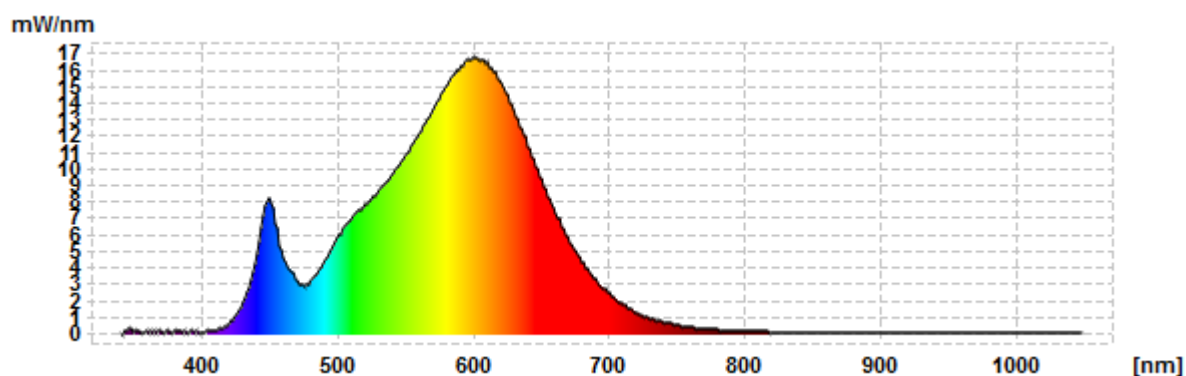

Spectrum Test Report

DEKO-LIGHT
ELEKTRONIK VERTRIEBS GMBH

Client name:	Deko-Light Elektronik Vertriebs GmbH	Report time:	2016-09-08
Item No:	731021	Model name:	Surface Mounted Wall Lamp

Results

Spectrum

CIE 1931 2° observer		CIE 1964 10° observer		Color Parameters	
x	0.4380	x	0.4452	CCT [k]	3038
y	0.4111	y	0.4059	Chromaticity Error	0.004
u'	0.2483	u'	0.2551	Color Peak	600.26
v'	0.5243	v'	0.5234	Color Peak Value	16.85
				Color Dominant	581.8
				Radiometric	2.4649
Rendering Indices		Ra	80.9		
R1	78.2	R8	56.7		
R2	88.7	R9	-0.8	Electrical Parameters	
R3	97.1	R10	74.4	Luminous [lm]	827.71
R4	78.9	R11	77.4	Luminous Efficacy [lm/W]	84.5463
R5	78.4	R12	68.0	Power [W]	9,79
R6	85.9	R13	80.4	Current [A]	0
R7	83.1	R14	98.7	Voltage [V]	230