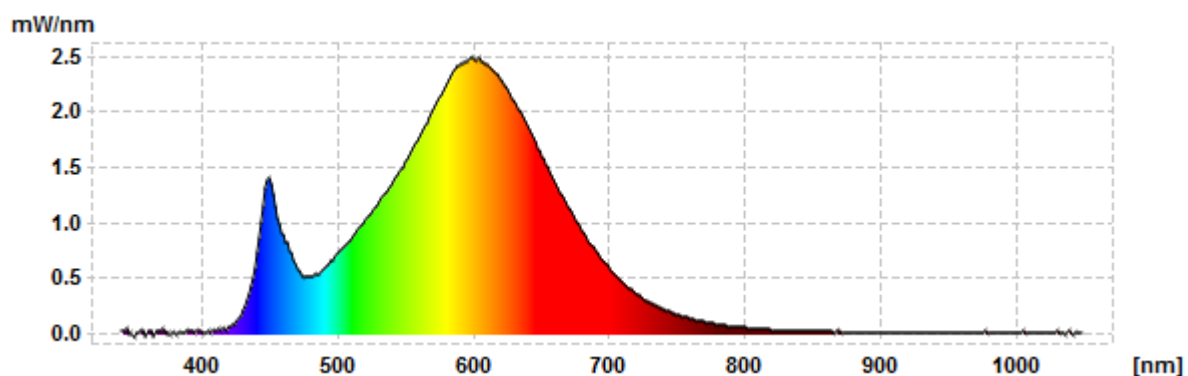

Spectrum Test Report

DEKO-LIGHT
ELEKTRONIK VERTRIEBS GMBH

Client name:	Deko Light Elektronik Vertriebs GmbH	Report time:	2017-06-29
Item No:	730447	Model name:	Bodeneinbauleuchte

Results

Spectrum

CIE 1931 2° observer		CIE 1964 10° observer		Color Parameters	
x	0.4402	x	0.4463	CCT [k]	2896
y	0.3980	y	0.3934	Chromaticity Error	0.006
u'	0.2553	u'	0.2614	Color Peak	599.32
v'	0.5195	v'	0.5185	Color Peak Value	2.49
				Color Dominant	584.3
				Radiometric	0.3928
Rendering Indices		Ra	81.1		
R1	79.2	R8	58.8		
R2	90.6	R9	9.8	Electrical Parameters	
R3	95.6	R10	77.9	Luminous [lm]	120.82
R4	76.8	R11	73.7	Luminous Efficacy [lm/W]	46.1837
R5	79.1	R12	70.4	Power [W]	2,616
R6	87.1	R13	81.8	Current [A]	0.109
R7	81.8	R14	98.2	Voltage [V]	24