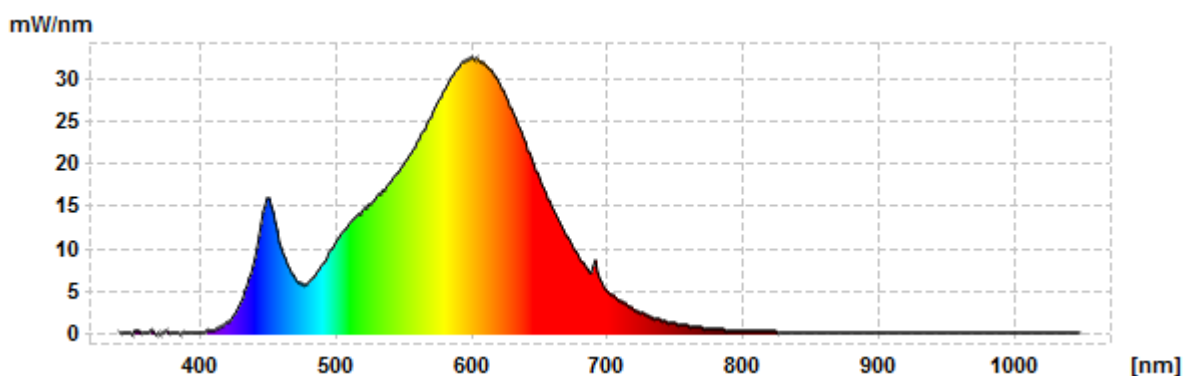

Spectrum Test Report

DEKO-LIGHT
ELEKTRONIK VERTRIEBS GMBH

Client name:	Deko Light Elektronik Vertriebs GmbH	Report time:	2017-07-10
Item No:	730421	Model name:	COB 25 Soft WW

Results

Spectrum

CIE 1931 2° observer		CIE 1964 10° observer		Color Parameters	
x	0.4393	x	0.4460	CCT [k]	2970
y	0.4054	y	0.4006	Chromaticity Error	0.003
u'	0.2516	u'	0.2580	Color Peak	604.91
v'	0.5223	v'	0.5214	Color Peak Value	32.44
				Color Dominant	582.9
				Radiometric	4.7721
Rendering Indices		Ra	81.4		
R1	79.4	R8	56.8		
R2	90.1	R9	2.2	Electrical Parameters	
R3	96.3	R10	77.6	Luminous [lm]	1565.73
R4	79.1	R11	78.0	Luminous Efficacy [lm/W]	53.4377
R5	79.7	R12	71.5	Power [W]	29,3
R6	87.9	R13	81.8	Current [A]	0
R7	82.1	R14	98.5	Voltage [V]	230