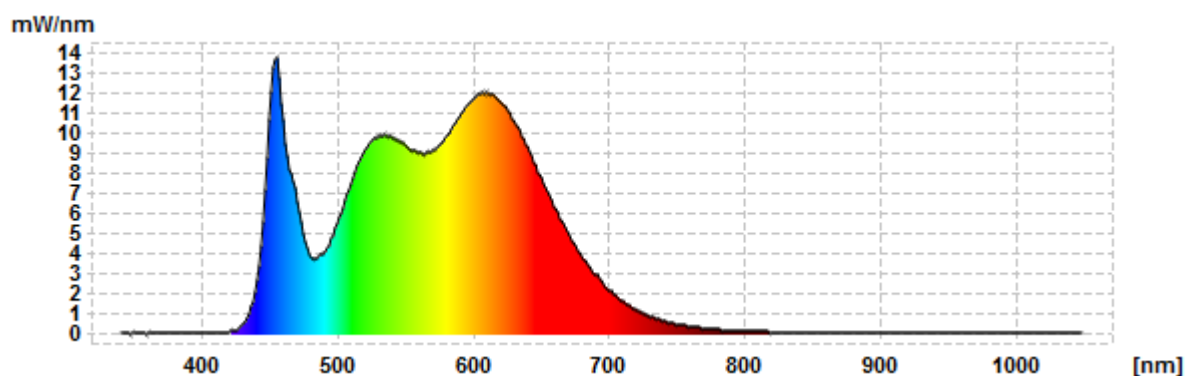

Spectrum Test Report

DEKO-LIGHT
ELEKTRONIK VERTRIEBS GMBH

Client name:	Deko Light Elektronik Vertriebs GmbH	Report time:	2017-05-23
Item No:	565284	Model name:	Deckeneinbauleuchte COB 68

Results

Spectrum

CIE 1931 2° observer		CIE 1964 10° observer		Color Parameters	
x	0.3862	x	0.3922	CCT [k]	3915
y	0.3857	y	0.3851	Chromaticity Error	0.003
u'	0.2253	u'	0.2294	Color Peak	454.55
v'	0.5063	v'	0.5070	Color Peak Value	13.86
				Color Dominant	578.2
				Radiometric	2.1674
Rendering Indices		Ra	92.7		
R1	94.7	R8	82.8		
R2	96.2	R9	55.8	Electrical Parameters	
R3	95.2	R10	87.8	Luminous [lm]	681.38
R4	94.0	R11	94.9	Luminous Efficacy [lm/W]	118.9025
R5	92.2	R12	63.8	Power [W]	5,73058
R6	93.6	R13	95.9	Current [A]	0.349
R7	93.2	R14	96.4	Voltage [V]	16.42