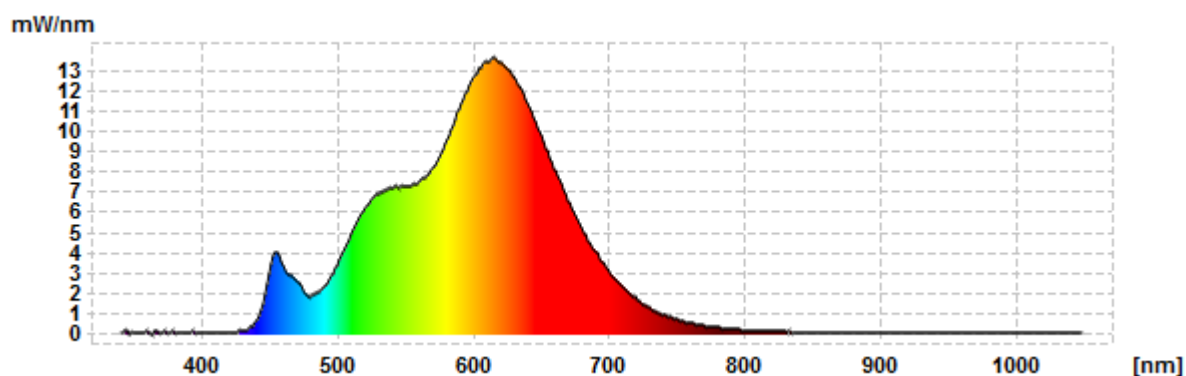

Spectrum Test Report

DEKO-LIGHT
ELEKTRONIK VERTRIEBS GMBH

Client name:	Deko Light Elektronik Vertriebs GmbH	Report time:	2017-05-23
Item No:	565282	Model name:	Deckeneinbauleuchte COB 68

Results

Spectrum

CIE 1931 2° observer		CIE 1964 10° observer		Color Parameters	
x	0.4725	x	0.4799	CCT [k]	2657
y	0.4275	y	0.4244	Chromaticity Error	0.007
u'	0.2631	u'	0.2691	Color Peak	616.52
v'	0.5355	v'	0.5355	Color Peak Value	13.66
				Color Dominant	582.9
				Radiometric	1.9382
Rendering Indices		Ra	91.2		
R1	91.9	R8	74.8		
R2	94.9	R9	41.4		
R3	97.3	R10	86.6	Luminous [lm]	596.09
R4	93.3	R11	96.2	Luminous Efficacy [lm/W]	104.2736
R5	90.9	R12	75.2	Power [W]	5,71662
R6	96.2	R13	93.0	Current [A]	0.349
R7	90.4	R14	97.1	Voltage [V]	16.38