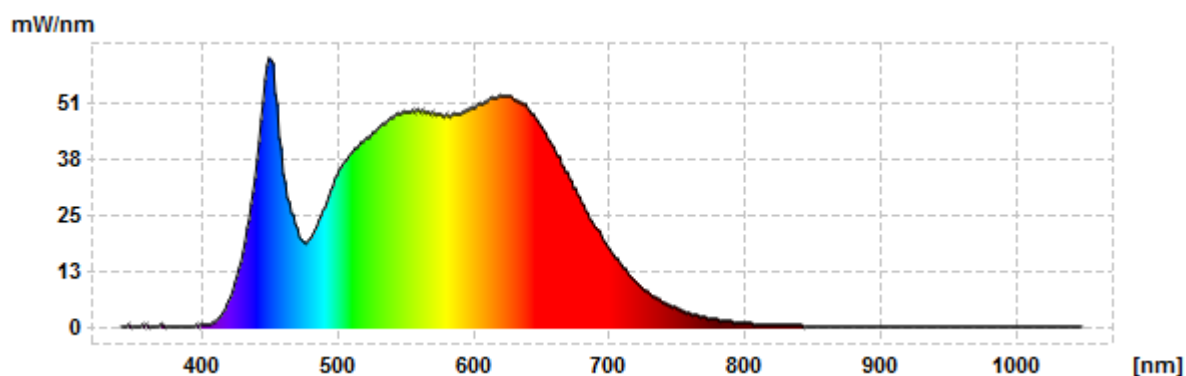

Spectrum Test Report

DEKO-LIGHT
ELEKTRONIK VERTRIEBS GMBH

Client name:	Deko Light Elektronik Vertriebs GmbH	Report time:	2016-03-18 14:51:43
Item No:	565185	Model name:	COB 210

Results

Spectrum

CIE 1931 2° observer		CIE 1964 10° observer		Color Parameters	
x	0.3729	x	0.3773	CCT [k]	4191
y	0.3739	y	0.3719	Chromaticity Error	0.001
u'	0.2213	u'	0.2250	Color Peak	450.59
v'	0.4992	v'	0.4990	Color Peak Value	61.67
				Color Dominant	577.8
				Radiometric	11.6234
Rendering Indices		Ra	93.0		
R1	93.9	R8	91.8		
R2	93.6	R9	76.2	Electrical Parameters	
R3	91.7	R10	83.8	Luminous [lm]	3326.33
R4	94.0	R11	93.5	Luminous Efficacy [lm/W]	88.1801
R5	92.9	R12	74.4	Power [W]	37,722
R6	90.3	R13	93.6	Current [A]	1.049
R7	95.5	R14	95.0	Voltage [V]	35.96