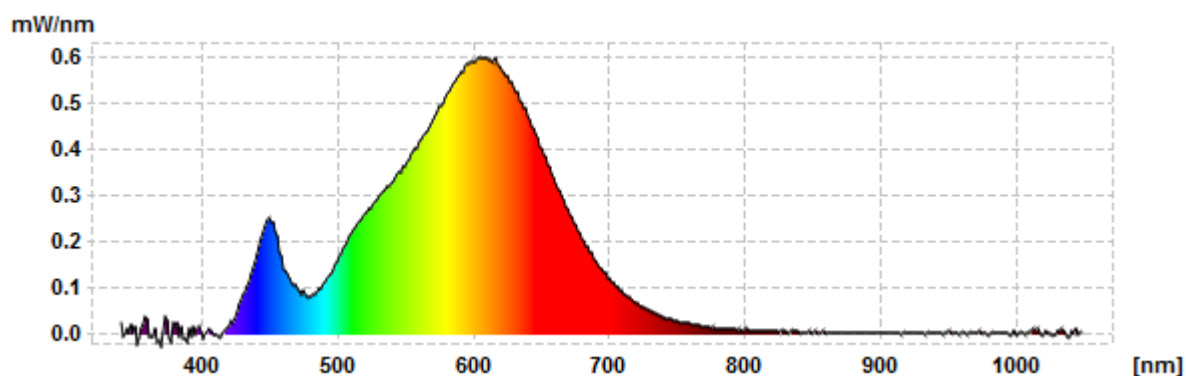

Spectrum Test Report

DEKO-LIGHT
ELEKTRONIK VERTRIEBS GMBH

Client name:	Deko-Light Elektronik Vertriebs GmbH	Report time:	2017-01-26
Item No:	563004	Model name:	built in wall-/ceiling lamp

Results

Spectrum

CIE 1931 2° observer		CIE 1964 10° observer		Color Parameters	
x	0.4525	x	0.4593	CCT [k]	2802
y	0.4101	y	0.4043	Chromaticity Error	0.003
u'	0.2580	u'	0.2650	Color Peak	603.98
v'	0.5261	v'	0.5248	Color Peak Value	0.60
				Color Dominant	583.5
				Radiometric	0.0896
Rendering Indices		Ra	82.3		
R1	80.5	R8	61.7		
R2	88.9	R9	13.4	Electrical Parameters	
R3	96.1	R10	74.3	Luminous [lm]	28.75
R4	80.7	R11	79.1	Luminous Efficacy [lm/W]	12.3156
R5	79.8	R12	68.3	Power [W]	2,33466
R6	85.8	R13	82.1	Current [A]	0.699
R7	84.6	R14	97.5	Voltage [V]	3.34