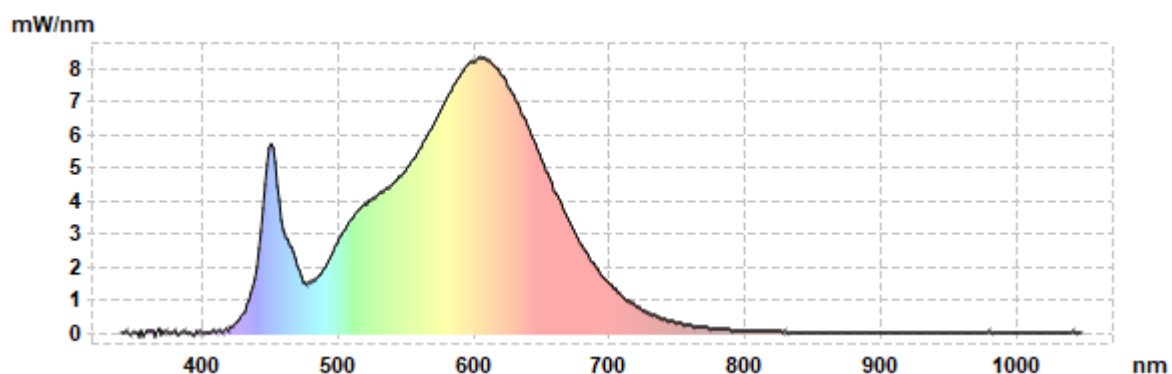

Spectrum Test Report

DEKO-LIGHT
ELEKTRONIK VERTRIEBS GMBH

Client name:	Deko Light Elektronik Vertriebs GmbH	Report time:	2021-07-07
Item No:	346044	Model name:	MADERA

Results

Spectrum

CIE 1931 2° observer		CIE 1964 10° observer		Color Parameters	
x	0,4337	x	0,4392	CCT [k]	2969
y	0,3938	y	0,3902	Chromaticity Error	0,006
u'	0,2530	u'	0,2582	Color Peak	604,50
v'	0,5168	v'	0,5161	Color Peak Value	8,34
				Color Dominant	584,4
				Radiometric	1,2744
Rendering Indices		Ra	85,6		
R1	85,3	R8	64,4		
R2	93,8	R9	22,0	Electrical Parameters	
R3	95,7	R10	85,6	Luminous [lm]	399,96
R4	84,0	R11	84,5	Luminous Efficacy [lm/W]	66,6593
R5	85,7	R12	76,3	Power [W]	6
R6	92,2	R13	87,6	Current [A]	0
R7	83,5	R14	98,6	Voltage [V]	230