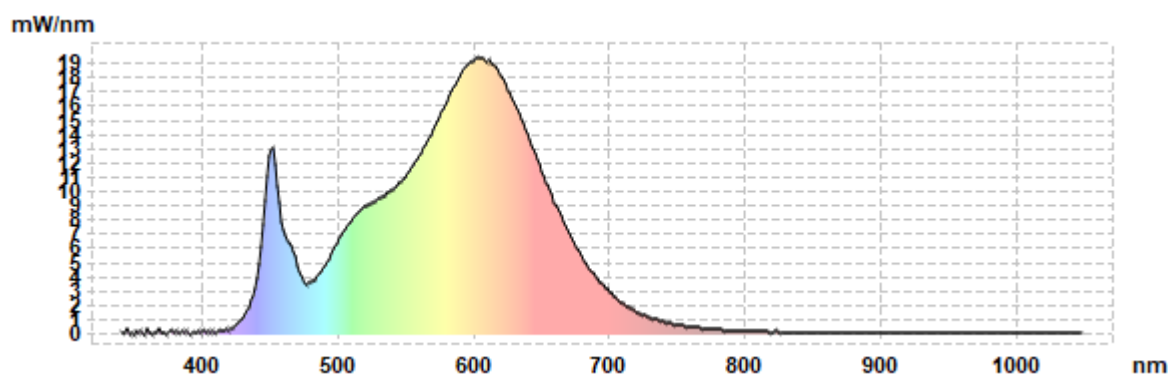

### Spectrum

CIE 1931 2° observer		CIE 1964 10° observer		Color Parameters	
x	0,4361	x	0,4418	CCT [k]	2945
y	0,3958	y	0,3926	Chromaticity Error	0,005
u'	0,2536	u'	0,2588	Color Peak	606,83
v'	0,5180	v'	0,5175	Color Peak Value	19,40
				Color Dominant	584,3
				Radiometric	2,8553
Rendering Indices		Ra	84,8		
R1	84,7	R8	61,5		
R2	94,1	R9	16,2	Electrical Parameters	
R3	94,5	R10	86,9	Luminous [lm]	914,09
R4	83,4	R11	84,3	Luminous Efficacy [lm/W]	71,8625
R5	85,4	R12	76,8	Power [W]	12,72
R6	93,0	R13	87,4	Current [A]	0
R7	82,1	R14	97,9	Voltage [V]	230