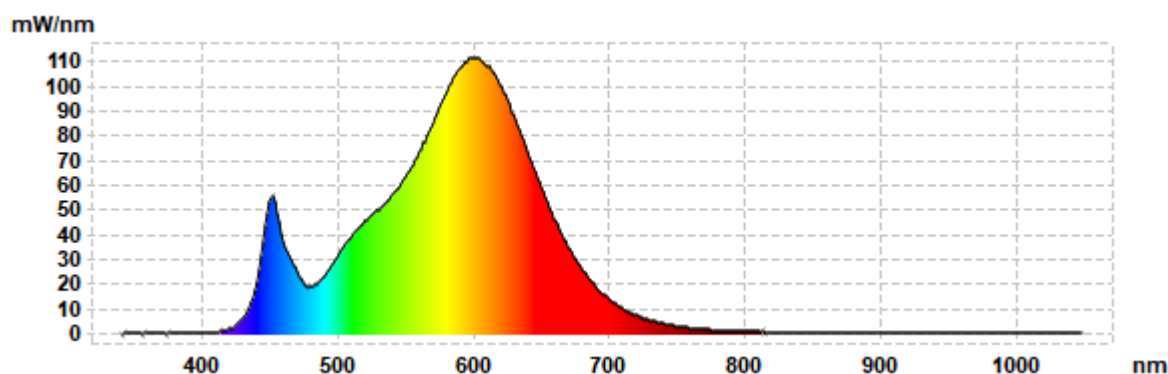

# Spectrum Test Report

**DEKO-LIGHT**  
ELEKTRONIK VERTRIEBS GMBH

<b>Client name:</b>	Deko-Light GmbH	<b>Report time:</b>	2020-09-17
<b>Item No:</b>	342155	<b>Model name:</b>	Merope 780

## Results

### Spectrum

CIE 1931 2° observer		CIE 1964 10° observer		Color Parameters	
x	0,4468	x	0,4537	CCT [k]	2851
y	0,4054	y	0,4009	Chromaticity Error	0,004
u'	0,2564	u'	0,2629	Color Peak	601,65
v'	0,5234	v'	0,5226	Color Peak Value	112,30
				Color Dominant	583,7
				Radiometric	15,3662
Rendering Indices		Ra	79,2		
R1	77,3	R8	51,3		
R2	90,1	R9	-7,3	Electrical Parameters	
R3	94,3	R10	77,9	Luminous [lm]	5165,40
R4	75,6	R11	74,0	Luminous Efficacy [lm/W]	89,3668
R5	77,6	R12	68,9	Power [W]	57,8
R6	88,1	R13	80,3	Current [A]	0
R7	79,0	R14	97,6	Voltage [V]	230