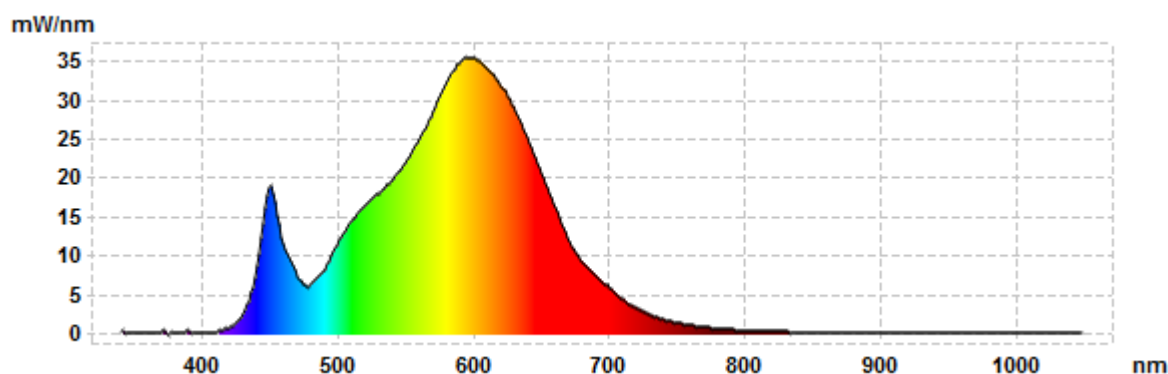

# Spectrum Test Report

**DEKO-LIGHT**  
ELEKTRONIK VERTRIEBS GMBH

<b>Client name:</b>	Deko Light Elektronik Vertriebs GmbH	<b>Report time:</b>	2018-09-26
<b>Item No:</b>	342122	<b>Model name:</b>	Sculptoris 45

### Spectrum

CIE 1931 2° observer		CIE 1964 10° observer		Color Parameters	
x	0.4395	x	0.4466	CCT [k]	2991
y	0.4083	y	0.4035	Chromaticity Error	0.003
u'	0.2504	u'	0.2571	Color Peak	599.32
v'	0.5234	v'	0.5226	Color Peak Value	35.51
				Color Dominant	582.4
				Radiometric	5.2611
Rendering Indices		Ra	80.9		
R1	78.5	R8	56.7		
R2	89.4	R9	1.2	Electrical Parameters	
R3	96.5	R10	76.3	Luminous [lm]	1738.68
R4	78.4	R11	77.2	Luminous Efficacy [lm/W]	66.1095
R5	78.7	R12	67.2	Power [W]	26,3
R6	86.9	R13	80.9	Current [A]	0
R7	82.4	R14	98.6	Voltage [V]	230