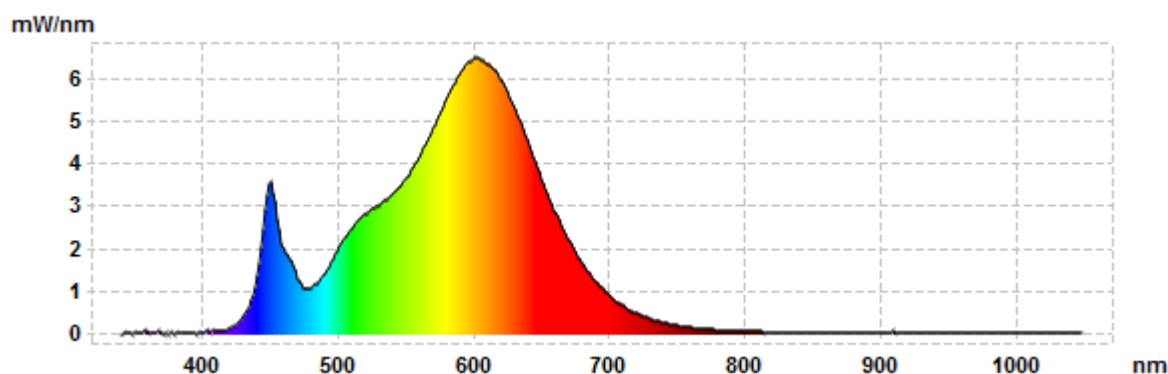

Spectrum Test Report

DEKO-LIGHT
ELEKTRONIK VERTRIEBS GMBH

Client name:	Deko Light Elektronik Vertriebs GmbH	Report time:	2018-11-21
Item No:	341222	Model name:	Fly I

Results

Spectrum

CIE 1931 2° observer		CIE 1964 10° observer		Color Parameters	
x	0.4457	x	0.4520	CCT [k]	2852
y	0.4035	y	0.3992	Chromaticity Error	0.004
u'	0.2565	u'	0.2626	Color Peak	603.05
v'	0.5225	v'	0.5217	Color Peak Value	6.51
				Color Dominant	583.9
				Radiometric	0.9136
Rendering Indices		Ra	82.1		
R1	81.0	R8	56.4		
R2	91.8	R9	4.2	Electrical Parameters	
R3	94.9	R10	81.8	Luminous [lm]	300.71
R4	80.0	R11	80.1	Luminous Efficacy [lm/W]	75.1780
R5	81.5	R12	73.6	Power [W]	4
R6	90.7	R13	83.6	Current [A]	0
R7	80.8	R14	98.0	Voltage [V]	230