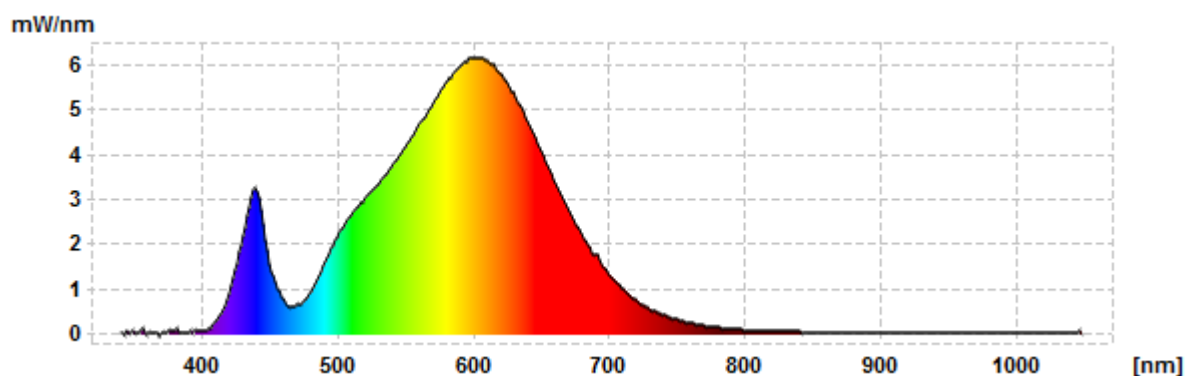

Spectrum Test Report

DEKO-LIGHT
ELEKTRONIK VERTRIEBS GMBH

Client name:	Deko-Light Elektronik Vertriebs GmbH	Report time:	2017-03-28
Item No:	341115	Model name:	Barro

Results

Spectrum

CIE 1931 2° observer		CIE 1964 10° observer		Color Parameters	
x	0.4406	x	0.4468	CCT [k]	2994
y	0.4109	y	0.4034	Chromaticity Error	0.003
u'	0.2500	u'	0.2573	Color Peak	602.12
v'	0.5246	v'	0.5226	Color Peak Value	6.17
				Color Dominant	582.1
				Radiometric	0.9912
Rendering Indices		Ra	81.4		
R1	79.1	R8	62.4		
R2	86.5	R9	10.9	Electrical Parameters	
R3	94.3	R10	69.9	Luminous [lm]	314.88
R4	81.6	R11	80.9	Luminous Efficacy [lm/W]	51.6192
R5	79.1	R12	68.4	Power [W]	6,1
R6	83.0	R13	80.0	Current [A]	0
R7	85.1	R14	96.5	Voltage [V]	230