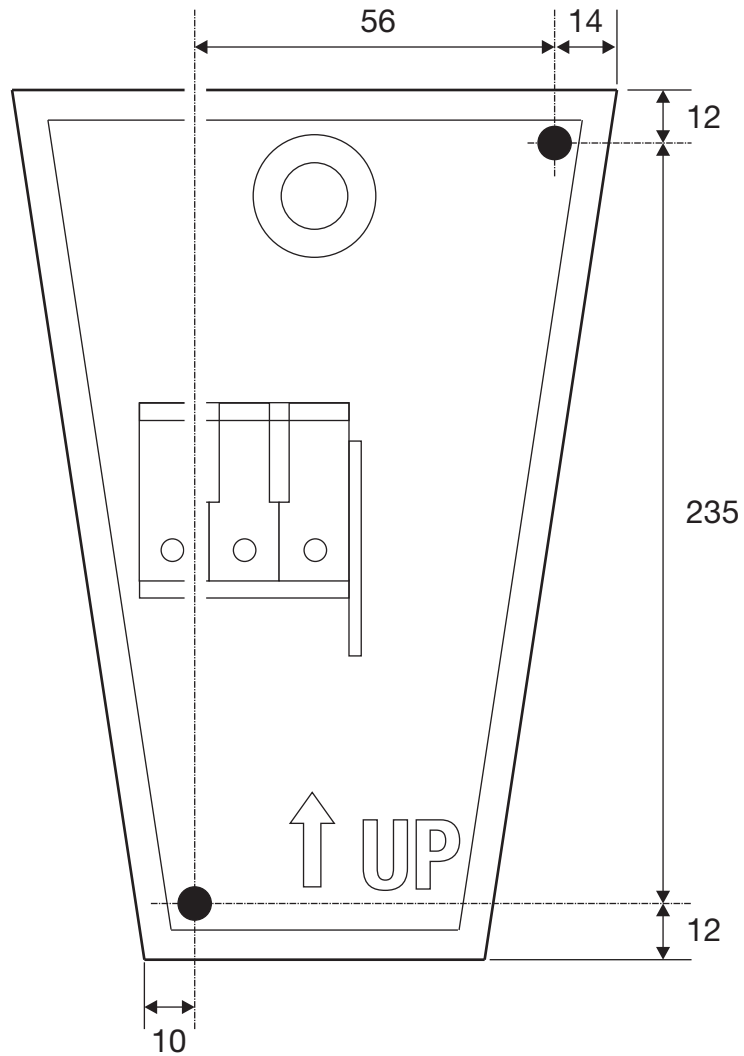

Item-no. 1011020
 (mm)
 not in scale
 nicht maßstäblich

04.02.2026 SLV GmbH

Technische Änderungen vorbehalten. Technical Details are subject to change. Les détails techniques sont sujet à des changements. Nos reservamos el derecho a modificaciones técnicas. Modifiche tecniche riservate. Behoudens technische wijzigingen. Ret til tekniske ændringer forbeholdes. Zmiany techniczne zastrzeżone. Сохраняется право на внесение технических изменений. Techniska ändringar kan förekomma. Teknik değışiklik yapma hakkı saklıdır. A technikai részletek termékenként változhatnak.