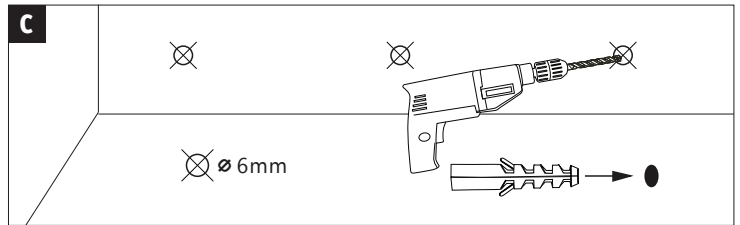

Paulmann

IP20

Info

[www.paulmann.com](http://www.paulmann.com)

Paulmann Licht GmbH  
Quezinger Feld 2  
31832 Springe  
Germany

[www.paulmann.com](http://www.paulmann.com)

Art.-Nr.: 708.62  
708.63

70862 100 cm  
70863 200 cm

708.63 (200cm)

708.62 (100cm)

PLU 07/22

70862 4x  
70863 6x

= D Altgeräte dürfen nicht in den Restmüll. Sie können bei öffentlichen Sammelstellen von Entsorgungsträgern abgegeben werden. Altbatterien und Altkumulatoren, sowie Lampen, die zerstörungsfrei aus dem Altgerät entnommen werden können, sind vor der Abgabe an eine Erfassungsstelle von dem Altgerät zu trennen. Vertreiber sind im Rahmen von § 17 Absatz 1 und 2 ElektroG zur unentgeltlichen Rücknahme dieses Produktes verpflichtet. Endnutzer von Altgeräten müssen eigenverantwortlich für die Löschung personenbezogener Daten auf den zu entsorgenden Altgeräten sorgen.  
[www.paulmann.com](http://www.paulmann.com)