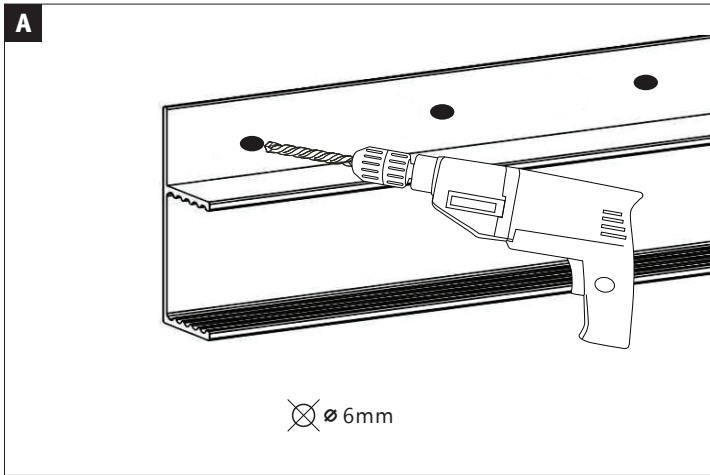

Paulmann

IP20

Info

[www.paulmann.com](http://www.paulmann.com)

Paulmann Licht GmbH  
Quezinger Feld 2  
31832 Springe  
Germany

[www.paulmann.com](http://www.paulmann.com)

Art.-Nr.: 708.62  
708.63

70862 100 cm  
70863 200 cm

708.63 (200cm)

708.62 (100cm)

PLU 07/22

70862 4x  
70863 6x

= D Altgeräte dürfen nicht in den Restmüll. Sie können bei öffentlichen Sammelstellen von Entsorgungsträgern abgegeben werden. Altbatterien und Altkumulatoren, sowie Lampen, die zerstörungsfrei aus dem Altgerät entnommen werden können, sind vor der Abgabe an eine Erfassungsstelle von dem Altgerät zu trennen. Vertreiber sind im Rahmen von § 17 Absatz 1 und 2 ElektroG zur unentgeltlichen Rücknahme dieses Produktes verpflichtet. Endnutzer von Altgeräten müssen eigenverantwortlich für die Löschung personenbezogener Daten auf den zu entsorgenden Altgeräten sorgen.  
[www.paulmann.com](http://www.paulmann.com)