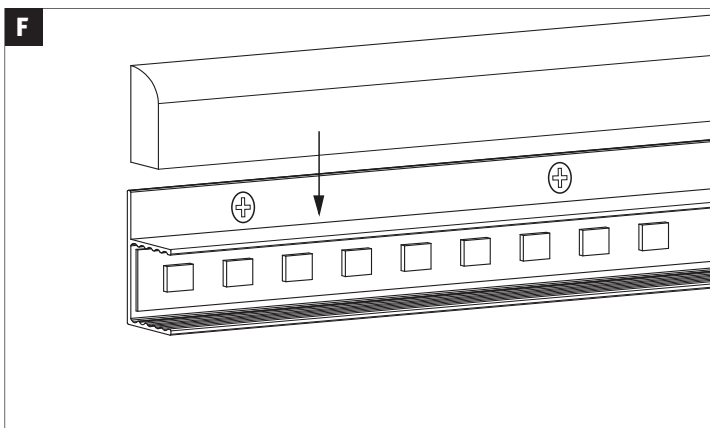

Paulmann

IP20

Info

www.paulmann.com

Paulmann Licht GmbH
Quezinger Feld 2
31832 Springe
Germany

www.paulmann.com

Art.-Nr.: 708.62
708.63

70862 100 cm
70863 200 cm

708.63 (200cm)

708.62 (100cm)

PLU 07/22

70862 4x
70863 6x

= D Altgeräte dürfen nicht in den Restmüll. Sie können bei öffentlichen Sammelstellen von Entsorgungsträgern abgegeben werden. Altbatterien und Altkumulatoren, sowie Lampen, die zerstörungsfrei aus dem Altgerät entnommen werden können, sind vor der Abgabe an eine Erfassungsstelle von dem Altgerät zu trennen. Vertreiber sind im Rahmen von § 17 Absatz 1 und 2 ElektroG zur unentgeltlichen Rücknahme dieses Produktes verpflichtet. Endnutzer von Altgeräten müssen eigenverantwortlich für die Löschung personenbezogener Daten auf den zu entsorgenden Altgeräten sorgen.
www.paulmann.com