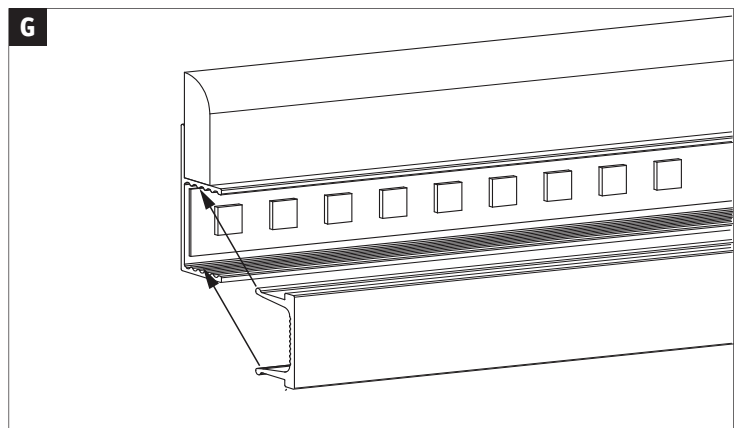

Paulmann

IP20

Info

www.paulmann.com

Paulmann Licht GmbH
Quezinger Feld 2
31832 Springe
Germany

www.paulmann.com

Art.-Nr.: 708.62
708.63

70862 100 cm
70863 200 cm

708.63 (200cm)

708.62 (100cm)

PLU 07/22

70862 4x
70863 6x

= D Altgeräte dürfen nicht in den Restmüll. Sie können bei öffentlichen Sammelstellen von Entsorgungsträgern abgegeben werden. Altbatterien und Altkumulatoren, sowie Lampen, die zerstörungsfrei aus dem Altgerät entnommen werden können, sind vor der Abgabe an eine Erfassungsstelle von dem Altgerät zu trennen. Vertreiber sind im Rahmen von § 17 Absatz 1 und 2 ElektroG zur unentgeltlichen Rücknahme dieses Produktes verpflichtet. Endnutzer von Altgeräten müssen eigenverantwortlich für die Löschung personenbezogener Daten auf den zu entsorgenden Altgeräten sorgen.
www.paulmann.com