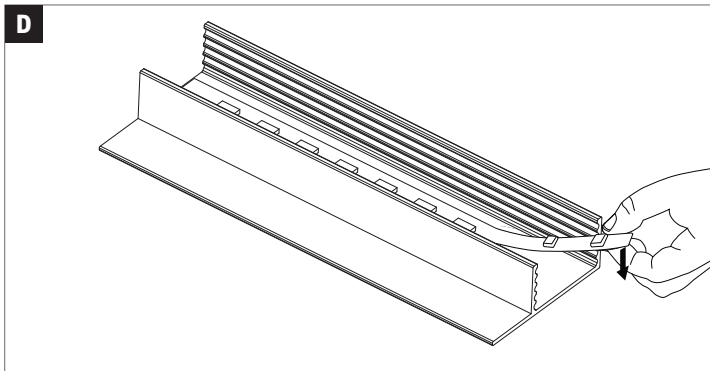

Paulmann

IP20

Info

www.paulmann.com

Paulmann Licht GmbH
Quezinger Feld 2
31832 Springe
Germany

www.paulmann.com

Art.-Nr.: 708.62
708.63

70862 100 cm
70863 200 cm

708.63 (200cm)

708.62 (100cm)

PLU 07/22

70862 4x
70863 6x

= D Altgeräte dürfen nicht in den Restmüll. Sie können bei öffentlichen Sammelstellen von Entsorgungsträgern abgegeben werden. Altbatterien und Altkumulatoren, sowie Lampen, die zerstörungsfrei aus dem Altgerät entnommen werden können, sind vor der Abgabe an eine Erfassungsstelle von dem Altgerät zu trennen. Vertreiber sind im Rahmen von § 17 Absatz 1 und 2 ElektroG zur unentgeltlichen Rücknahme dieses Produktes verpflichtet. Endnutzer von Altgeräten müssen eigenverantwortlich für die Löschung personenbezogener Daten auf den zu entsorgenden Altgeräten sorgen.
www.paulmann.com