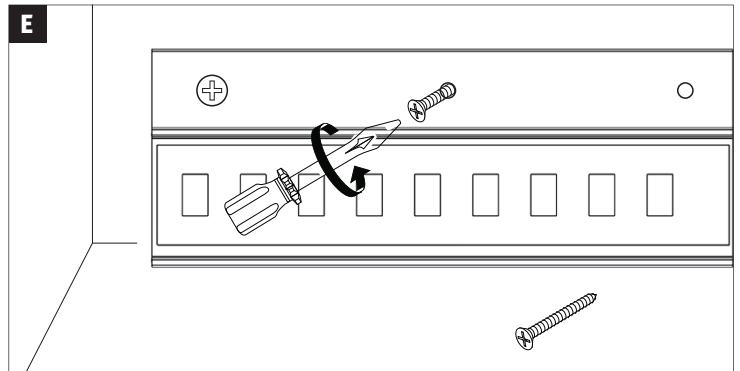

Paulmann

IP20

Info

[www.paulmann.com](http://www.paulmann.com)

Paulmann Licht GmbH  
Quezinger Feld 2  
31832 Springe  
Germany

[www.paulmann.com](http://www.paulmann.com)

Art.-Nr.: 708.62  
708.63

70862 100 cm  
70863 200 cm

708.63 (200cm)

708.62 (100cm)

PLU 07/22

70862 4x  
70863 6x

= D Altgeräte dürfen nicht in den Restmüll. Sie können bei öffentlichen Sammelstellen von Entsorgungsträgern abgegeben werden. Altbatterien und Altkumulatoren, sowie Lampen, die zerstörungsfrei aus dem Altgerät entnommen werden können, sind vor der Abgabe an eine Erfassungsstelle von dem Altgerät zu trennen. Vertreiber sind im Rahmen von § 17 Absatz 1 und 2 ElektroG zur unentgeltlichen Rücknahme dieses Produktes verpflichtet. Endnutzer von Altgeräten müssen eigenverantwortlich für die Löschung personenbezogener Daten auf den zu entsorgenden Altgeräten sorgen.  
[www.paulmann.com](http://www.paulmann.com)