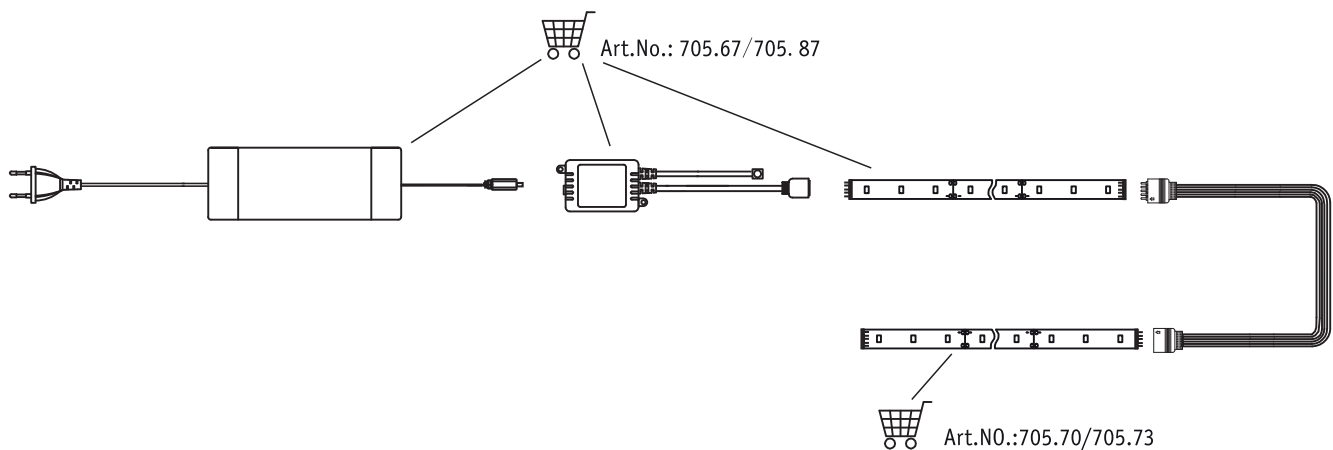

= **D** Altgeräte dürfen nicht in den Restmüll. Sie können bei öffentlichen Sammelstellen von Entsorgungsträgern abgegeben werden. Altbatterien und Altakkumulatoren, sowie Lampen, die zerstörungsfrei aus dem Altgerät entnommen werden können, sind vor der Abgabe an eine Erfassungsstelle von dem Altgerät zu trennen. Vertreiber sind im Rahmen von § 17 Absatz 1 und 2 ElektroG zur unentgeltlichen Rücknahme dieses Produktes verpflichtet. Endnutzer von Altgeräten müssen eigenverantwortlich für die Löschung personenbezogener Daten auf den zu entsorgenden Altgeräten sorgen.

www.paulmann.com