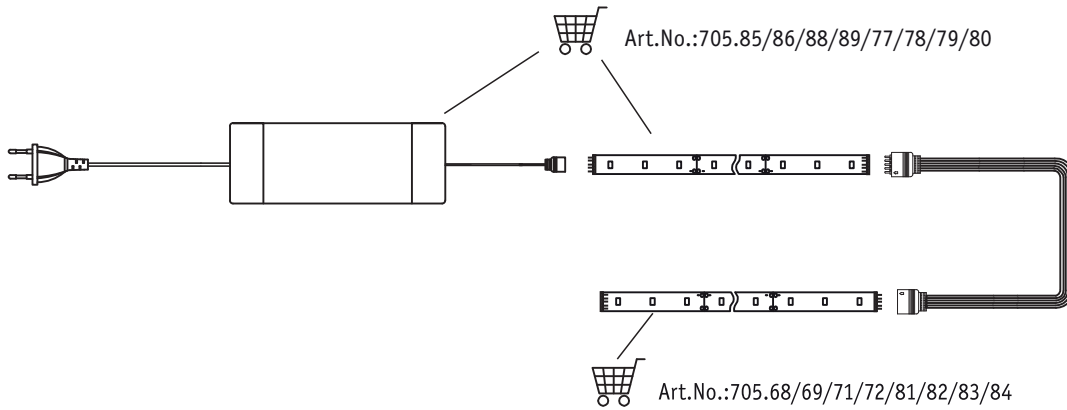

Paulmann

IP 20

Info

www.paulmann.com

Paulmann Licht GmbH
Quezinger Feld 2
31832 Springe
Germany

www.paulmann.com

Art.-Nr.: 705.74
705.75
705.76

PPN 06/22

A

B

= **D** Altgeräte dürfen nicht in den Restmüll. Sie können bei öffentlichen Sammelstellen von Entsorgungsträgern abgegeben werden. Altbatterien und Altakkumulatoren, sowie Lampen, die zerstörungsfrei aus dem Altgerät entnommen werden können, sind vor der Abgabe an eine Erfassungsstelle von dem Altgerät zu trennen. Vertreiber sind im Rahmen von § 17 Absatz 1 und 2 ElektroG zur unentgeltlichen Rücknahme dieses Produktes verpflichtet. Endnutzer von Altgeräten müssen eigenverantwortlich für die Löschung personenbezogener Daten auf den zu entsorgenden Altgeräten sorgen.

www.paulmann.com