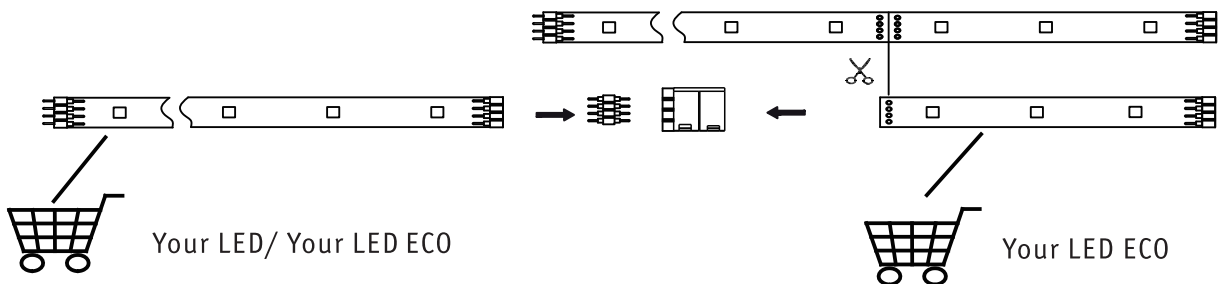

3

Your LED/ Your LED ECO

Your LED ECO

Max. 0.8mm

Max. 0.8mm

 = **D** Altgeräte dürfen nicht in den Restmüll. Sie können bei öffentlichen Sammelstellen von Entsorgungsträgern abgegeben werden. Altbatterien und Altakkumulatoren, sowie Lampen, die zerstörungsfrei aus dem Altgerät entnommen werden können, sind vor der Abgabe an eine Erfassungsstelle von dem Altgerät zu trennen. Vertreiber sind im Rahmen von § 17 Absatz 1 und 2 ElektroG zur unentgeltlichen Rücknahme dieses Produktes verpflichtet. Endnutzer von Altgeräten müssen eigenverantwortlich für die Löschung personenbezogener Daten auf den zu entsorgenden Altgeräten sorgen.