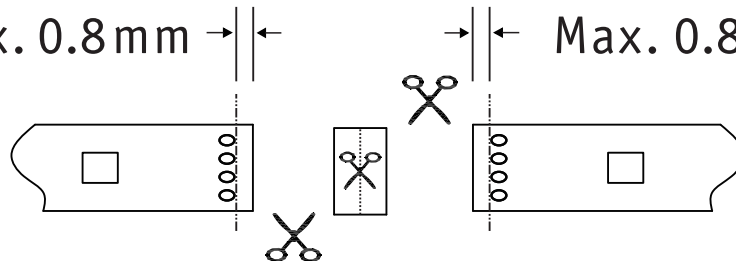

3

Your LED/ Your LED ECO

Your LED ECO

Max. 0.8mm

Max. 0.8mm

 = **D** Altgeräte dürfen nicht in den Restmüll. Sie können bei öffentlichen Sammelstellen von Entsorgungsträgern abgegeben werden. Altbatterien und Altakkumulatoren, sowie Lampen, die zerstörungsfrei aus dem Altgerät entnommen werden können, sind vor der Abgabe an eine Erfassungsstelle von dem Altgerät zu trennen. Vertreiber sind im Rahmen von § 17 Absatz 1 und 2 ElektroG zur unentgeltlichen Rücknahme dieses Produktes verpflichtet. Endnutzer von Altgeräten müssen eigenverantwortlich für die Löschung personenbezogener Daten auf den zu entsorgenden Altgeräten sorgen.