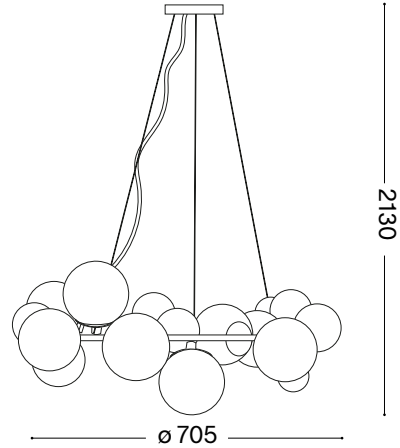

ideal lux®

Dna SP25

Lampada a sospensione
 Suspension lamp
 Suspension
 Pendelleuchte
 Lámpara colgante
 Люстры и подвесы

max 25 x 15W G9 LED /
 220~240V - 50/60Hz
 - 8021696208398 BIANCO

ESEGUIRE LE OPERAZIONI SEGUENDO L'ORDINE PROGRESSIVO. L'INSTALLAZIONE DI QUESTO APPARECCHIO DEVE ESSERE EFFETTUATA DA PERSONALE QUALIFICATO.
 FOLLOW THE ASSEMBLY INSTRUCTIONS BY READING THE NUMERICAL PROGRESSION. THE LIGHTING FITTING SHOULD BE INSTALLED BY A QUALIFIED ELECTRICIAN.