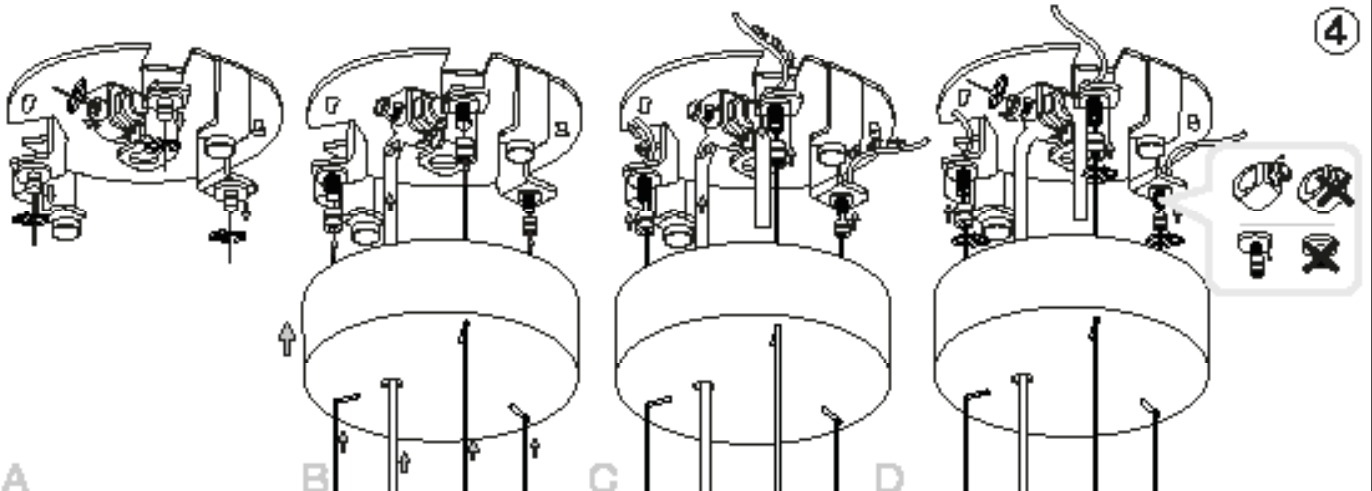

ideal lux®

Dna SP25

Lampada a sospensione
Suspension lamp
Suspension
Pendelleuchte
Lámpara colgante
Люстры и подвесы

max 25 x 15W G9 LED /
220~240V - 50/60Hz
- 8021696208398 BIANCO

ESEGUIRE LE OPERAZIONI SEGUENDO L'ORDINE PROGRESSIVO. L'INSTALLAZIONE DI QUESTO APPARECCHIO DEVE ESSERE EFFETTUATA DA PERSONALE QUALIFICATO.
FOLLOW THE ASSEMBLY INSTRUCTIONS BY READING THE NUMERICAL PROGRESSION. THE LIGHTING FITTING SHOULD BE INSTALLED BY A QUALIFIED ELECTRICIAN.

1

2

3

4