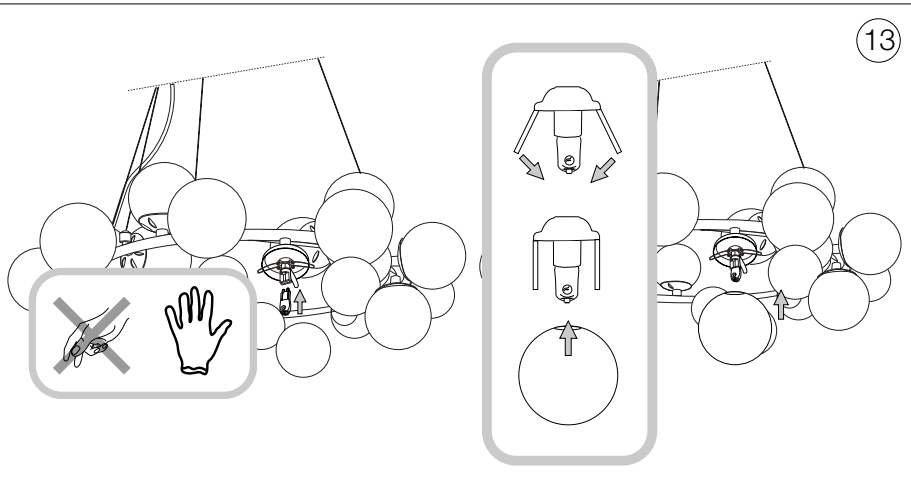

L'installazione deve essere compiuta da personale qualificato.
The installation must be completed by a qualified electrician.