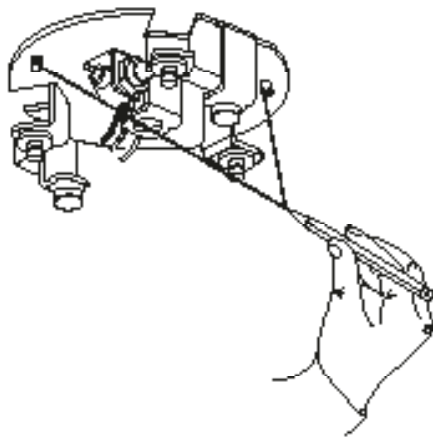

ideal lux®

Dna SP25

Lampada a sospensione
Suspension lamp
Suspension
Pendelleuchte
Lámpara colgante
Люстры и подвесы

max 25 x 15W G9 LED /
220~240V - 50/60Hz
- 8021696208398 BIANCO

ESEGUIRE LE OPERAZIONI SEGUENDO L'ORDINE PROGRESSIVO. L'INSTALLAZIONE DI QUESTO APPARECCHIO DEVE ESSERE EFFETTUATA DA PERSONALE QUALIFICATO.
FOLLOW THE ASSEMBLY INSTRUCTIONS BY READING THE NUMERICAL PROGRESSION. THE LIGHTING FITTING SHOULD BE INSTALLED BY A QUALIFIED ELECTRICIAN.

1

2

3

4