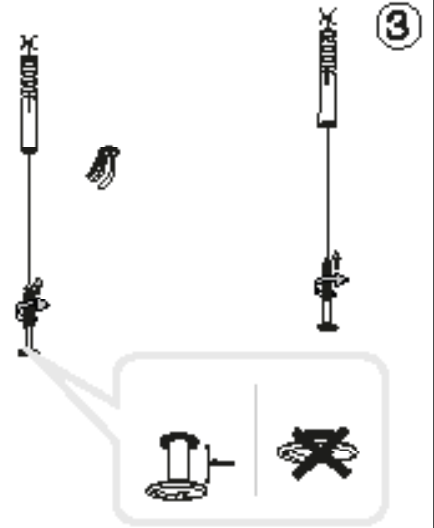

ideal lux®

Dna SP25

Lampada a sospensione
 Suspension lamp
 Suspension
 Pendelleuchte
 Lámpara colgante
 Люстры и подвесы

max 25 x 15W G9 LED /
 220~240V - 50/60Hz
 - 8021696208398 BIANCO

ESEGUIRE LE OPERAZIONI SEGUENDO L'ORDINE PROGRESSIVO. L'INSTALLAZIONE DI QUESTO APPARECCHIO DEVE ESSERE EFFETTUATA DA PERSONALE QUALIFICATO.
 FOLLOW THE ASSEMBLY INSTRUCTIONS BY READING THE NUMERICAL PROGRESSION. THE LIGHTING FITTING SHOULD BE INSTALLED BY A QUALIFIED ELECTRICIAN.

1

2

3

4

L'installazione deve essere compiuta da personale qualificato.
The installation must be completed by a qualified electrician.

**Questo prodotto contiene una sorgente luminosa
di classe di efficienza energetica /
This product is provided with a light source
with efficiency energy class of:**

Sorgente luminosa sostituibile
esclusivamente da personale
autorizzato.
Replaceable light source
by authorized personnel only.

Sorgente luminosa non sostituibile.
Quando la sorgente arriverà a fine vita
dovrà essere sostituito l'intero apparecchio.
Non-replaceable light source.
Upon end of life of the light source,
the whole product will be replaced.