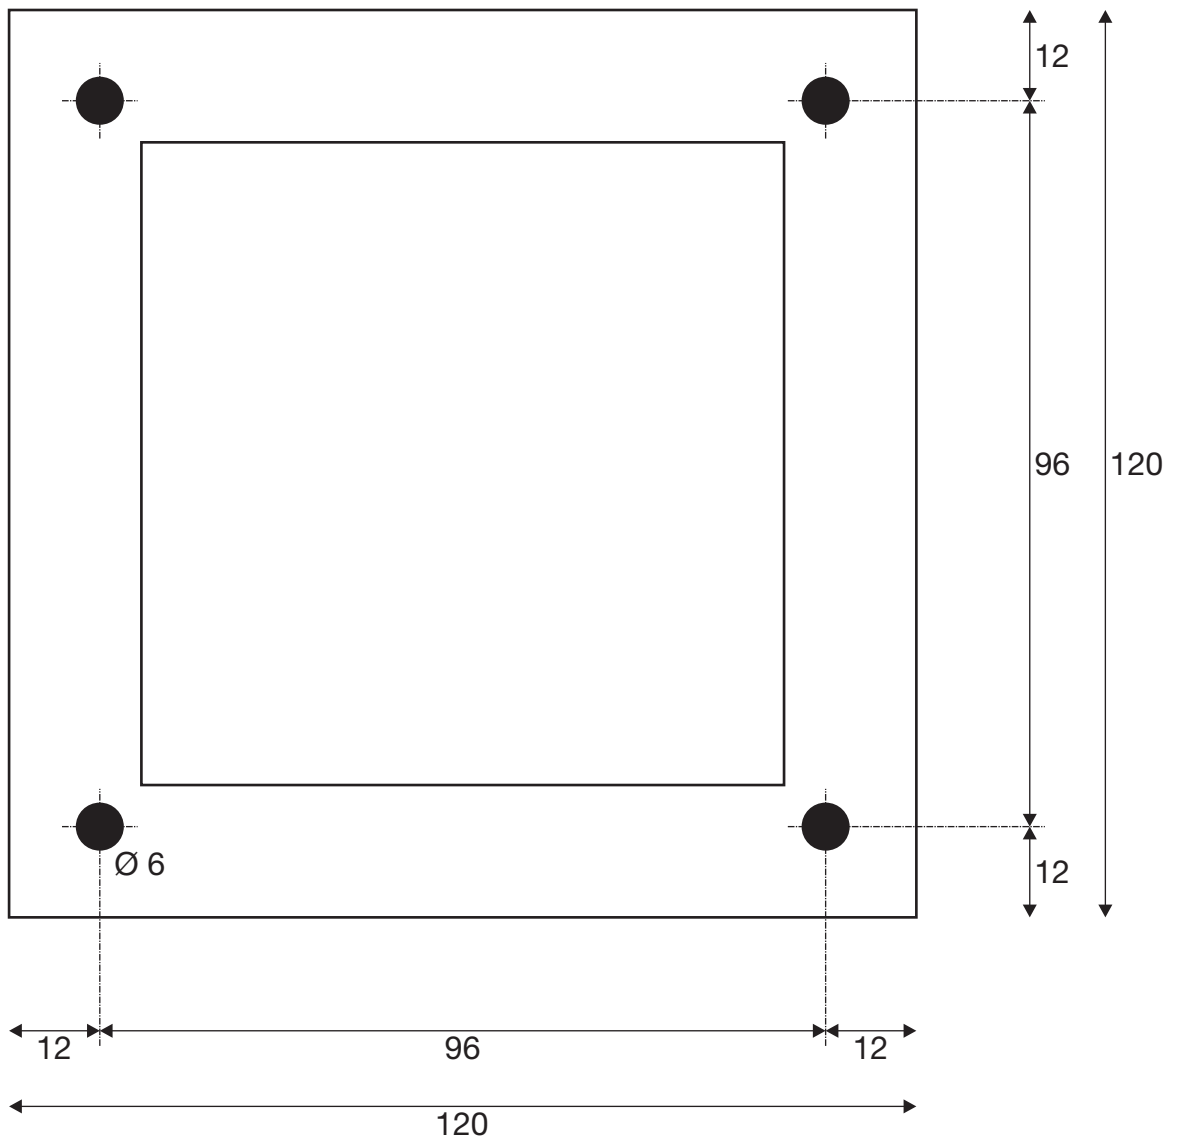

Item-no. 231215 ...25 1006184

(mm)

not in scale

nicht maßstäblich

10.09.2021 SLV GmbH

Technische Änderungen vorbehalten. Technical Details are subject to change. Les détails techniques sont sujet à des changements. Nos reservamos el derecho a modificaciones técnicas. Modifiche tecniche riservate. Behoudens technische wijzigingen.