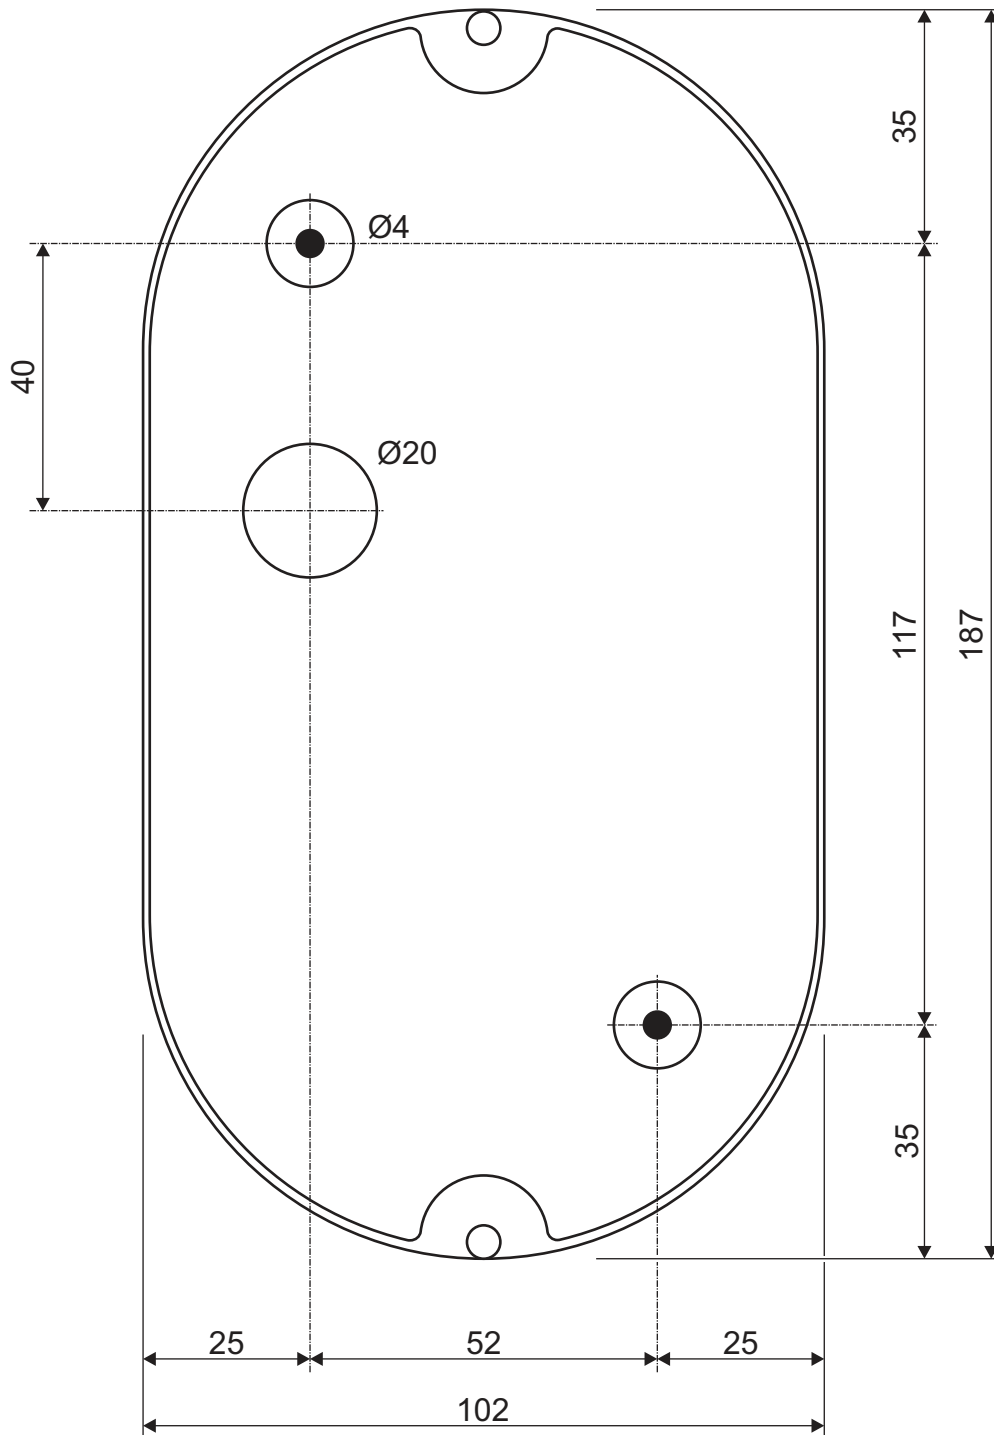

Item-no. 229931 / 229934 / 229935 / 229937

(mm)

not in scale

nicht maßstäblich

26.02.2018 SLV GmbH

Technische Änderungen vorbehalten. Technical Details are subject to change. Les détails techniques sont sujet à des changements.