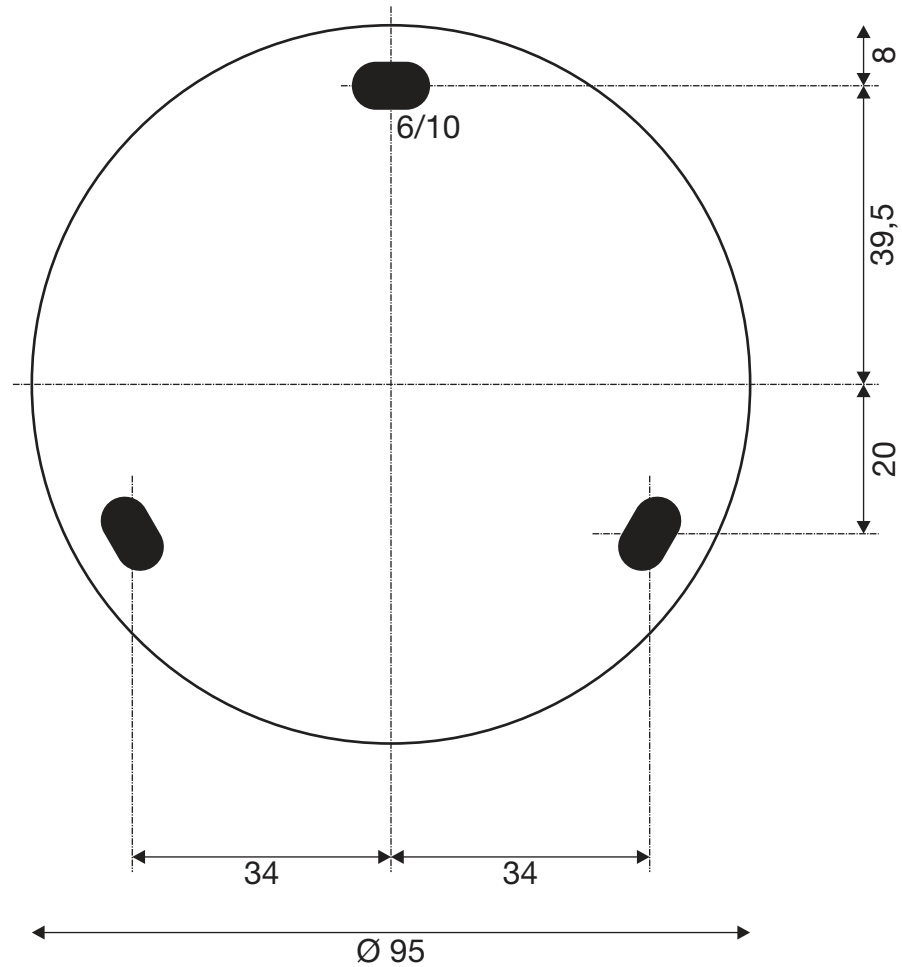

Item-no. 229090  
(mm)  
not in scale  
nicht maßstäblich

09.04.2018 SLV GmbH

Technische Änderungen vorbehalten. Technical Details are subject to change. Les détails techniques sont sujet à des changements. Nos reservamos el derecho a modificaciones técnicas. Modifiche tecniche riservate. Behoudens technische wijzigingen. Ret til tekniske ændringer forbeholdes. Zmiany techniczne zastrzeżone. Сохраняется право на внесение технических изменений. Tekniska ändringar kan förekomma. Teknik deęişiklik yapma hakkı saklıdır. A technikai részletek termékenként változhatnak.