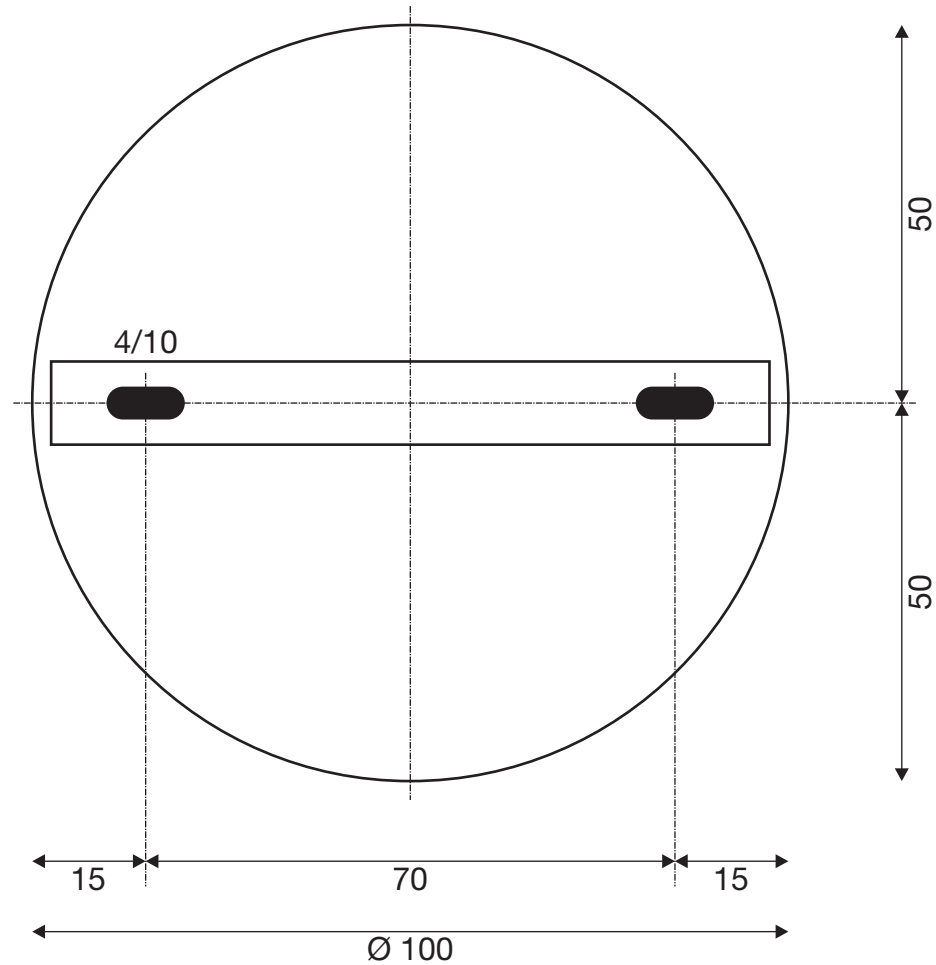

Item-no. 165350 ...56 ...58 ...59
(mm)
not in scale
nicht maßstäblich

28.08.2019 SLV GmbH

Technische Änderungen vorbehalten. Technical Details are subject to change. Les détails techniques sont sujet à des changements. Nos reservamos el derecho a modificaciones técnicas. Modifiche tecniche riservate. Behoudens technische wijzigingen. Ret til tekniske ændringer forbeholdes. Zmiany techniczne zastrzeżone. Сохраняется право на внесение технических изменений. Techniska ändringar kan förekomma. Teknik deęişiklik yapma hakkı saklıdır. A technikai részletek termékenként változhatnak.