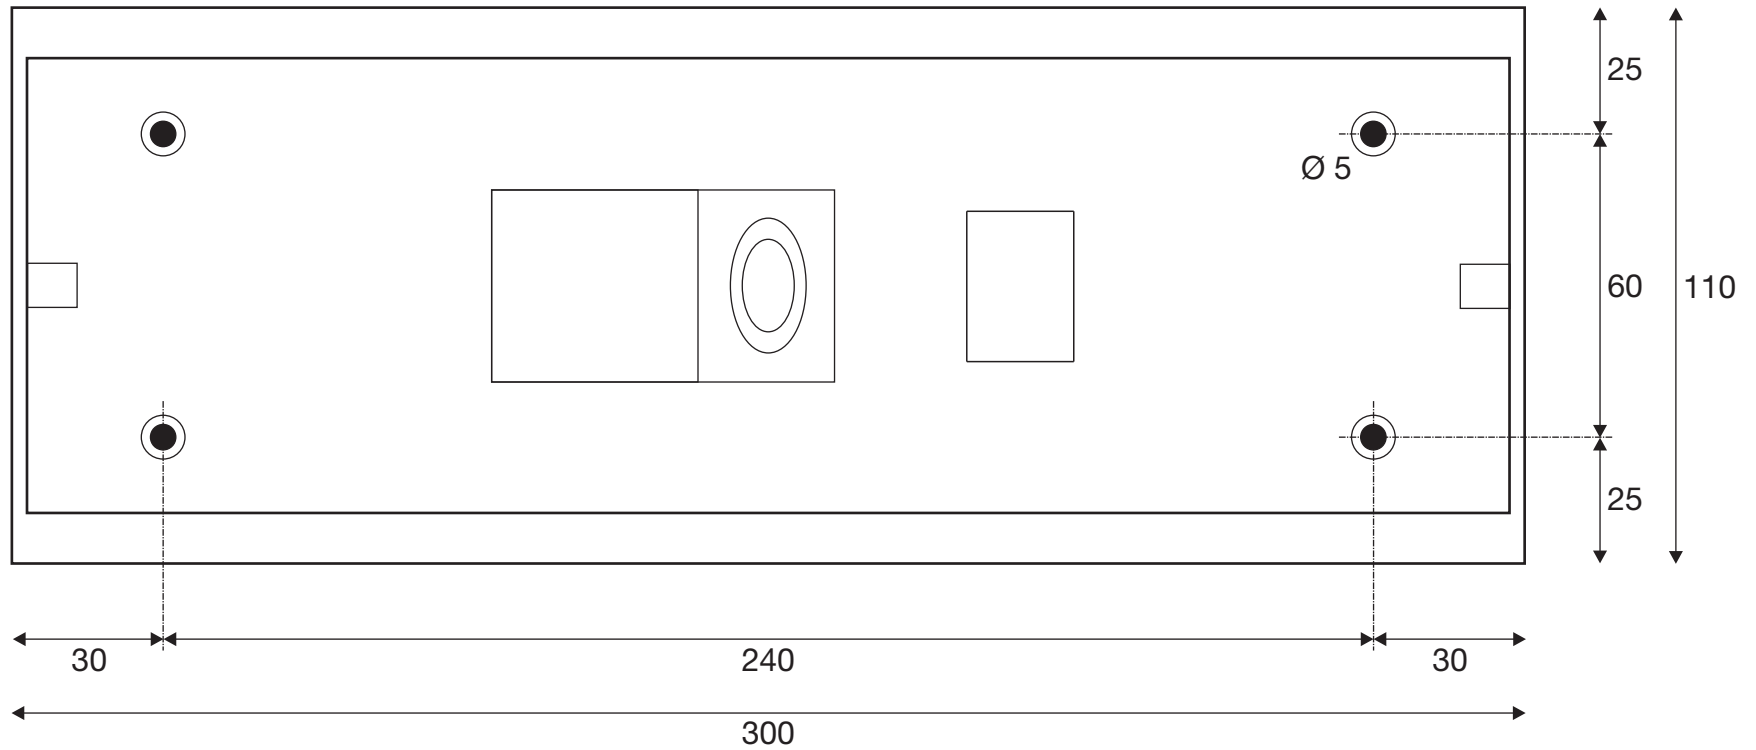

Item-no. 1005155 ...56 ...57
 (mm)
 not in scale
 nicht maßstäblich

20.08.2021 SLV GmbH

Technische Änderungen vorbehalten. Technical Details are subject to change. Les détails techniques sont sujet à des changements. Nos reservamos el derecho a modificaciones técnicas. Modifiche tecniche riservate. Behoudens technische wijzigingen. Ret til tekniske ændringer forbeholdes. Zmiany techniczne zastrzeżone. Сохраняется право на внесение технических изменений. Tekniska ändringar kan förekomma. Teknik değışiklik yapma hakkı saklıdır. A technikai részletek termékenként változhatnak.