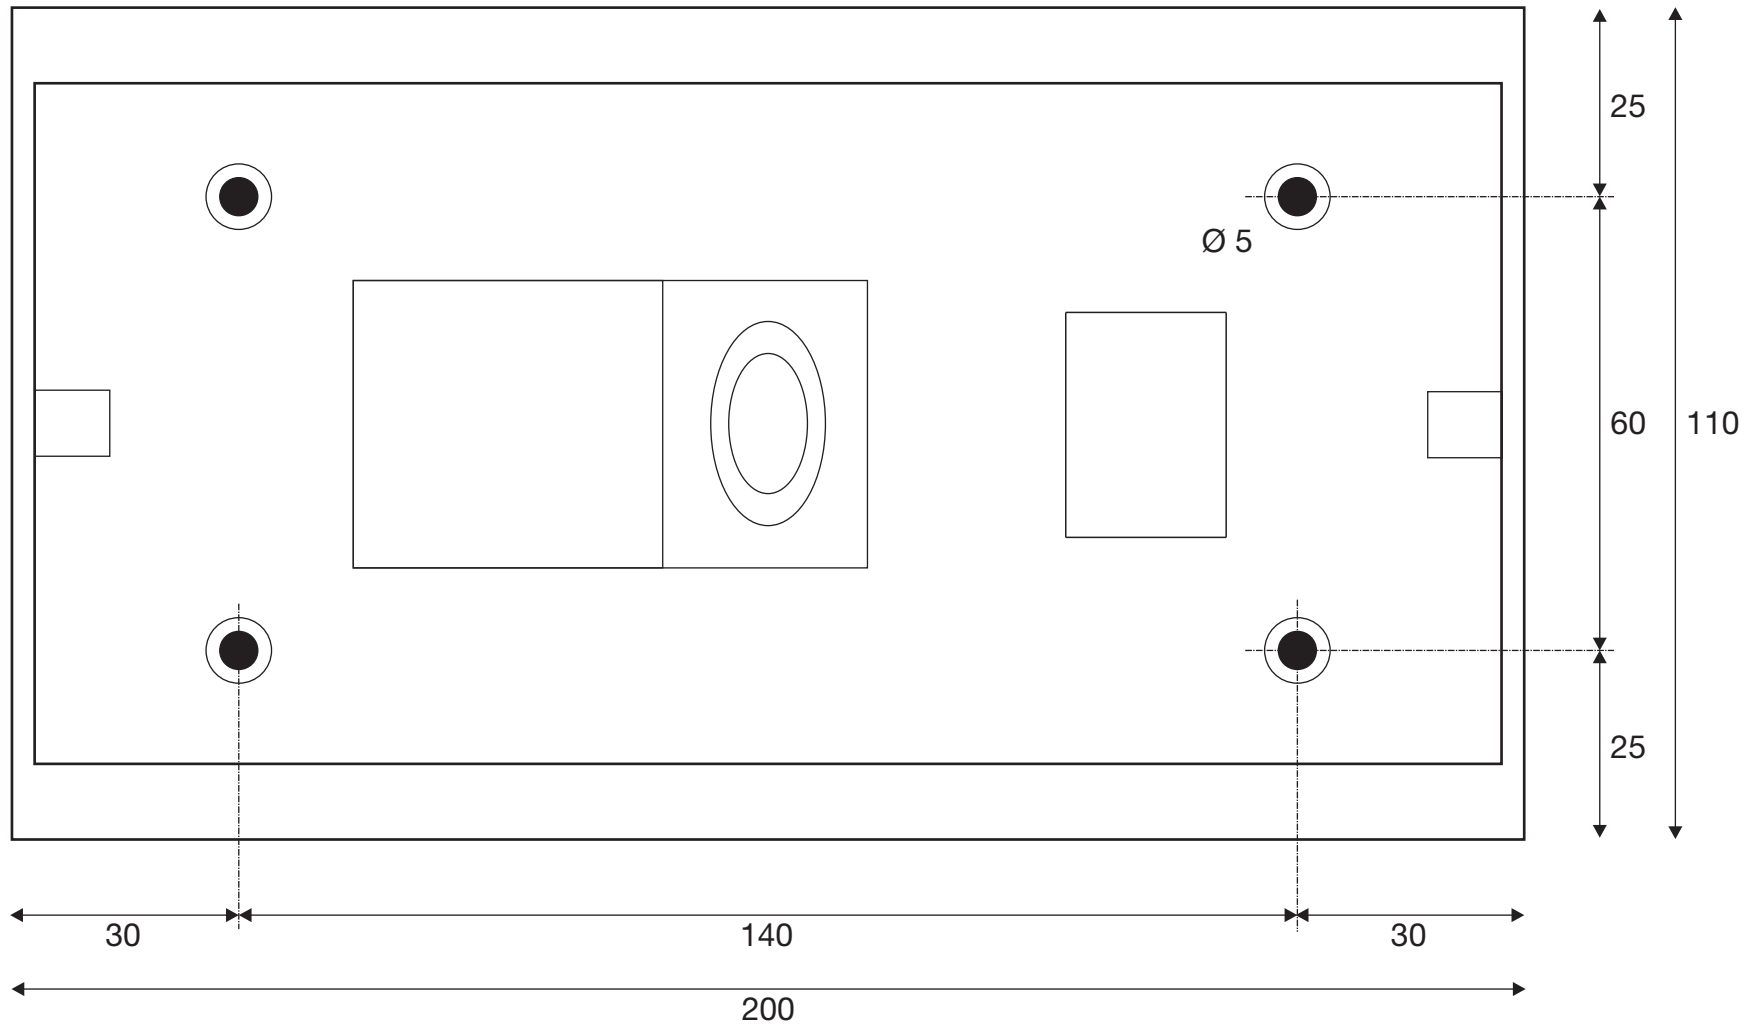

Item-no. 1005151 ...53 ...54

(mm)

not in scale

nicht maßstäblich

20.08.2021 SLV GmbH

Technische Änderungen vorbehalten. Technical Details are subject to change. Les détails techniques sont sujet à des changements.