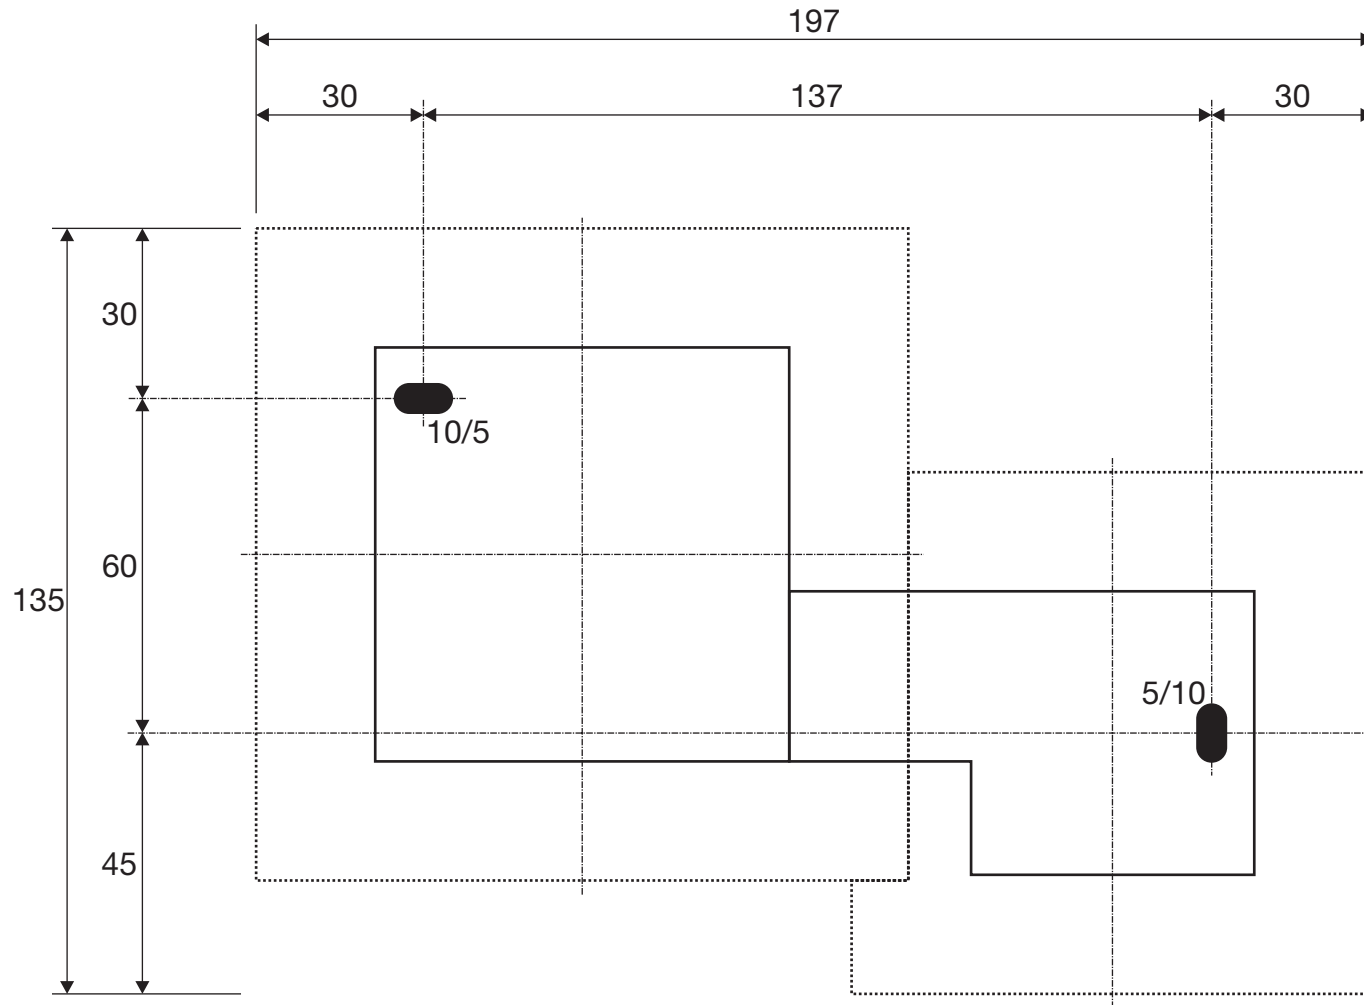

Item-no. 1004733
 (mm)
 not in scale
 nicht maßstäblich

15.10.2020 SLV GmbH

Technische Änderungen vorbehalten. Technical Details are subject to change. Les détails techniques sont sujet à des changements. Nos reservamos el derecho a modificaciones técnicas. Modifiche tecniche riservate. Behoudens technische wijzigingen. Ret til tekniske ændringer forbeholdes. Zmiany techniczne zastrzeżone. Сохраняется право на внесение технических изменений. Techniska ändringar kan förekomma. Teknik deęişiklik yapma hakkı saklıdır. A technikai részletek termékenként változhatnak.