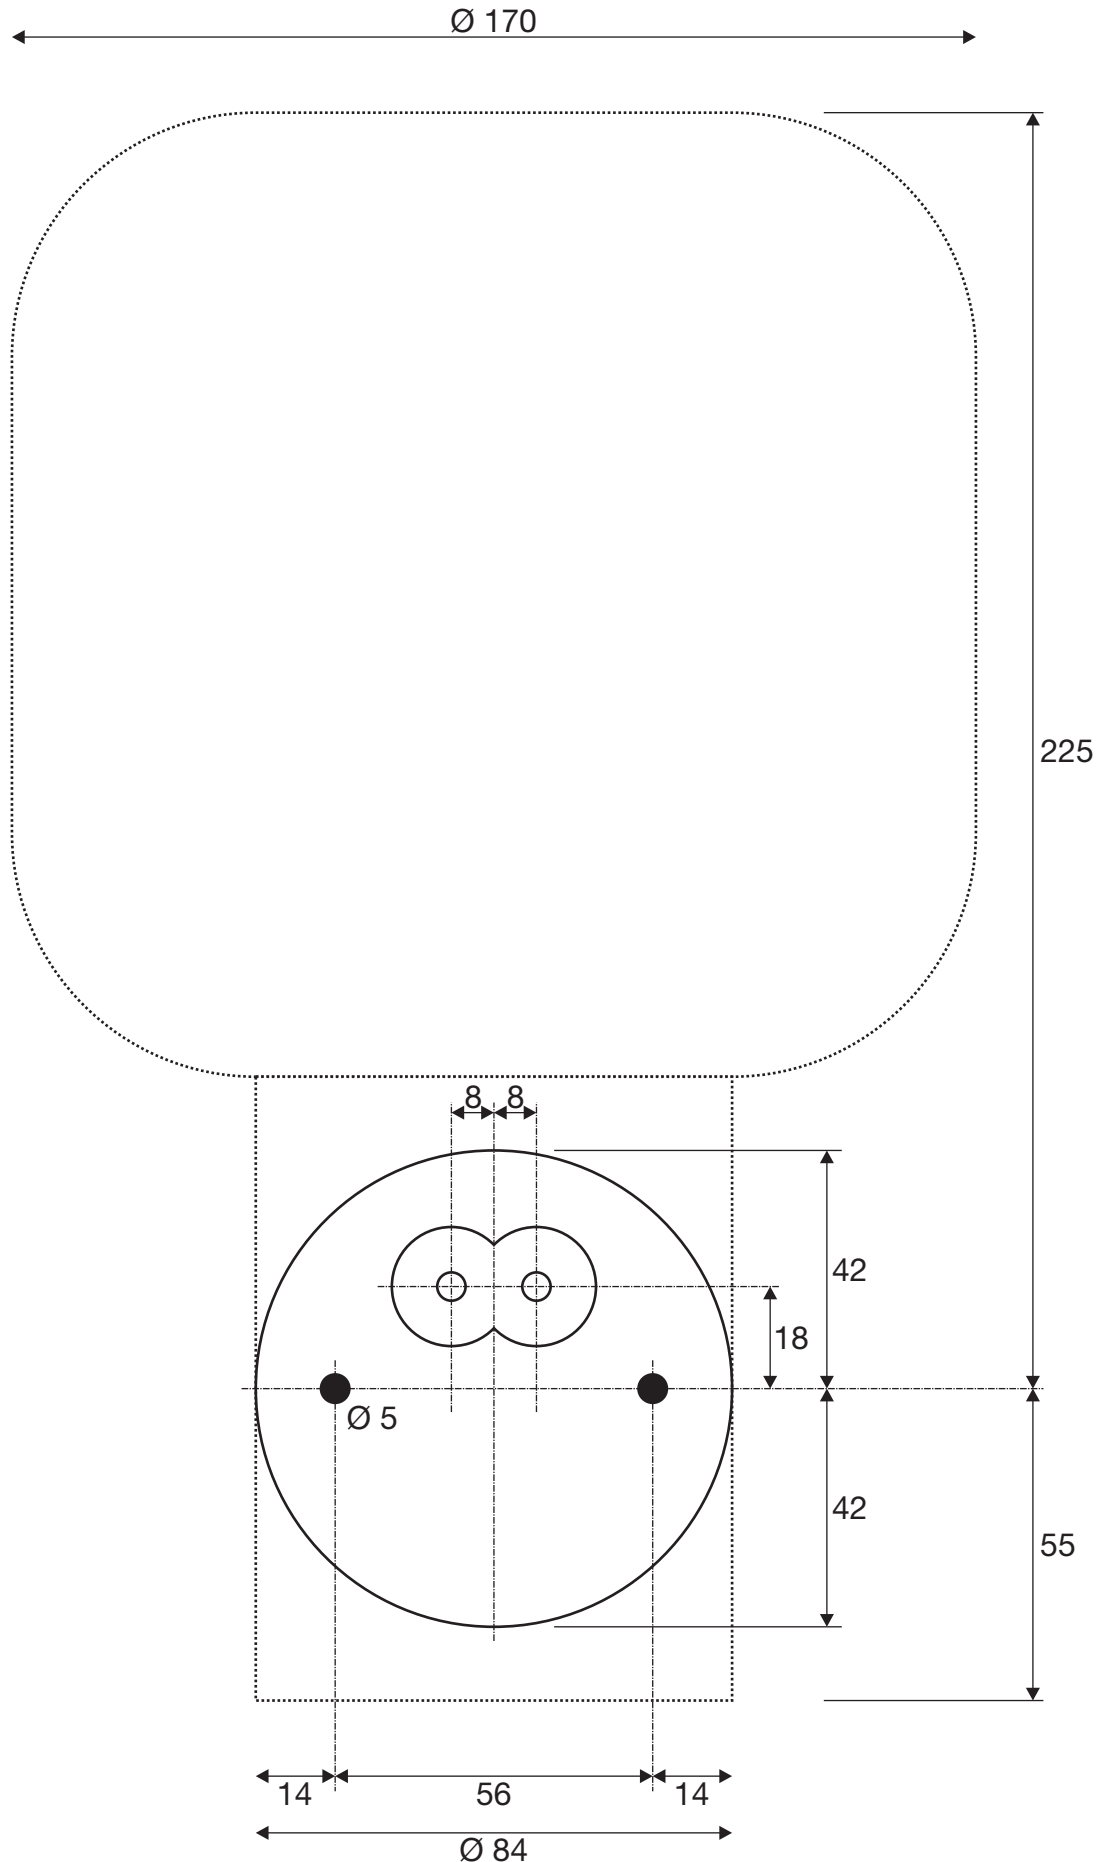

Item-no. 1004678  
 (mm)  
 not in scale  
 nicht maßstäblich

15.10.2020 SLV GmbH

Technische Änderungen vorbehalten. Technical Details are subject to change. Les détails techniques sont sujet à des changements. Nos reservamos el derecho a modificaciones técnicas. Modifiche tecniche riservate. Behoudens technische wijzigingen.