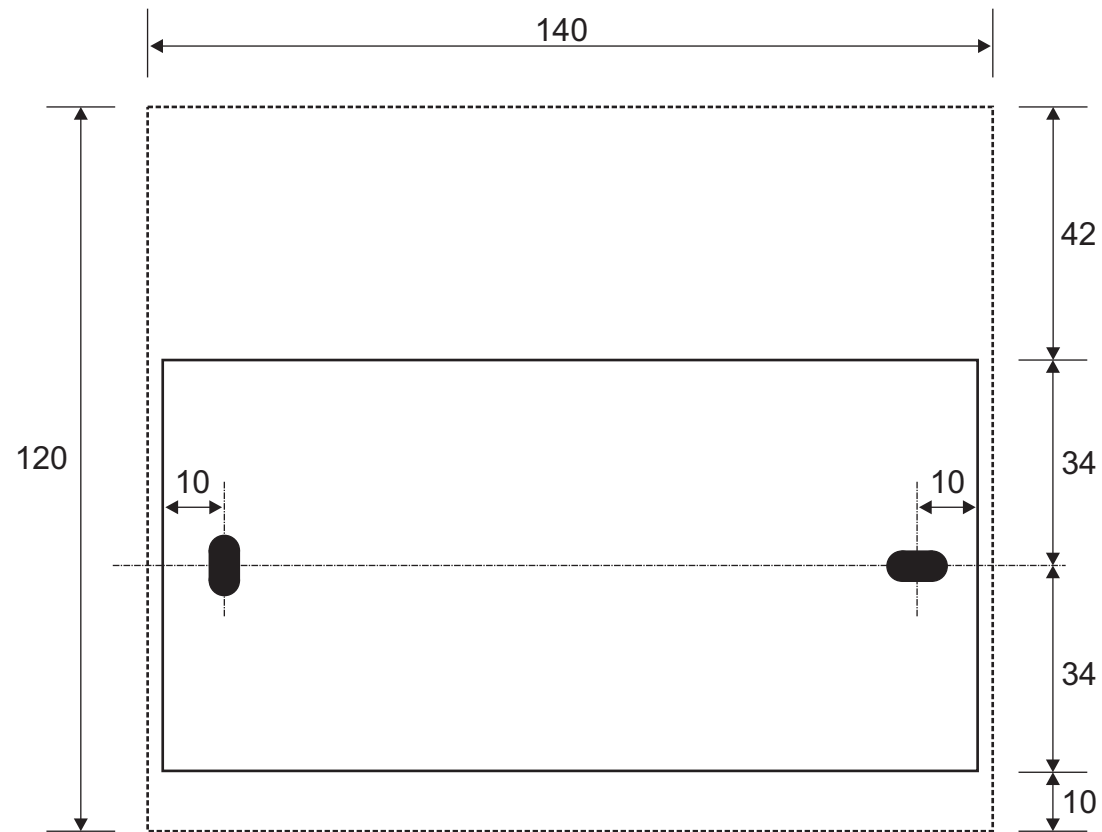

Item-no. 1003467
(mm)
not in scale
nicht maßstäblich

21.11.2019 SLV GmbH

Technische Änderungen vorbehalten. Technical Details are subject to change. Les détails techniques sont sujet à des changements. Nos reservamos el derecho a modificaciones técnicas. Modifiche tecniche riservate. Behoudens technische wijzigingen. Ret til tekniske ændringer forbeholdes. Zmiany techniczne zastrzeżone. Сохраняется право на внесение технических изменений. Tekniska ändringar kan förekomma. Teknik değışiklik yapma hakkı saklıdır. A technikai részletek termékenként változhatnak.