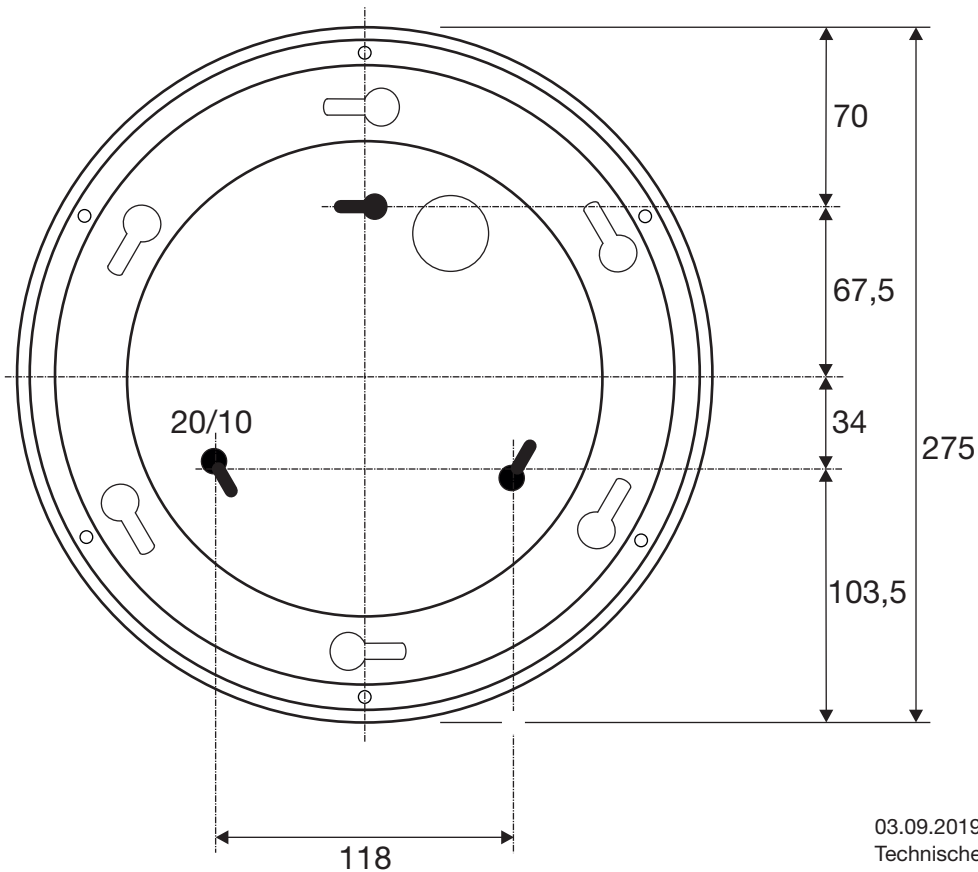

Item-no. 1003040 ...41 ...42 ...43

(mm)

not in scale

nicht maßstäblich

Ø 600

03.09.2019 SLV GmbH

Technische Änderungen vorbehalten. Technical Details are subject to change. Les détails techniques sont sujet à des changements. Nos reservamos el derecho a modificaciones técnicas. Modifiche tecniche riservate. Behoudens technische wijzigingen. Ret til tekniske ændringer forbeholdes. Zmiany techniczne zastrzeżone. Сохраняется право на внесение технических изменений. Techniska ändringar kan förekomma. Teknik deęişiklik yapma hakkı saklıdır. A technikai részletek termékenként változhatnak.