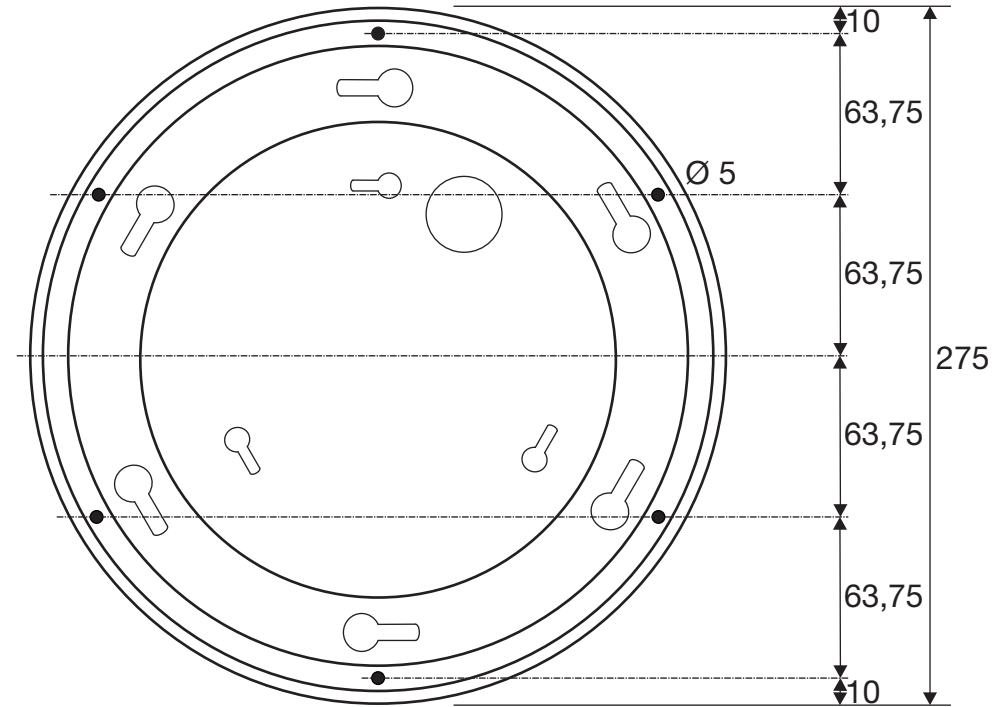

Item-no. 1003040 ...41 ...42 ...43

(mm)

not in scale

nicht maßstäblich

Ø 600

03.09.2019 SLV GmbH

Technische Änderungen vorbehalten. Technical Details are subject to change. Les détails techniques sont sujet à des changements. Nos reservamos el derecho a modificaciones técnicas. Modifiche tecniche riservate. Behoudens technische wijzigingen. Ret til tekniske ændringer forbeholdes. Zmiany techniczne zastrzeżone. Сохраняется право на внесение технических изменений. Techniska ändringar kan förekomma. Teknik deęişiklik yapma hakkı saklıdır. A technikai részletek termékenként változhatnak.