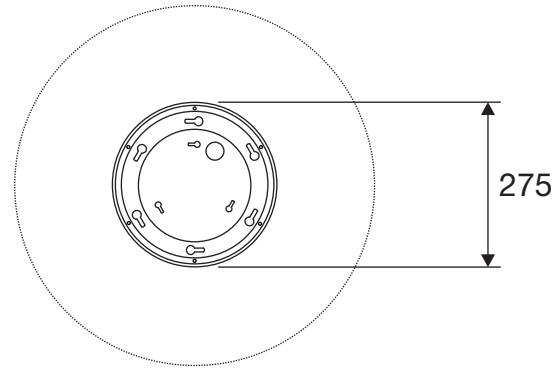

Item-no. 1003040 ...41 ...42 ...43

(mm)

not in scale

nicht maßstäblich

Ø 600

03.09.2019 SLV GmbH

Technische Änderungen vorbehalten. Technical Details are subject to change. Les détails techniques sont sujet à des changements. Nos reservamos el derecho a modificaciones técnicas. Modifiche tecniche riservate. Behoudens technische wijzigingen. Ret til tekniske ændringer forbeholdes. Zmiany techniczne zastrzeżone. Сохраняется право на внесение технических изменений. Techniska ändringar kan förekomma. Teknik deęişiklik yapma hakkı saklıdır. A technikai részletek termékenként változhatnak.