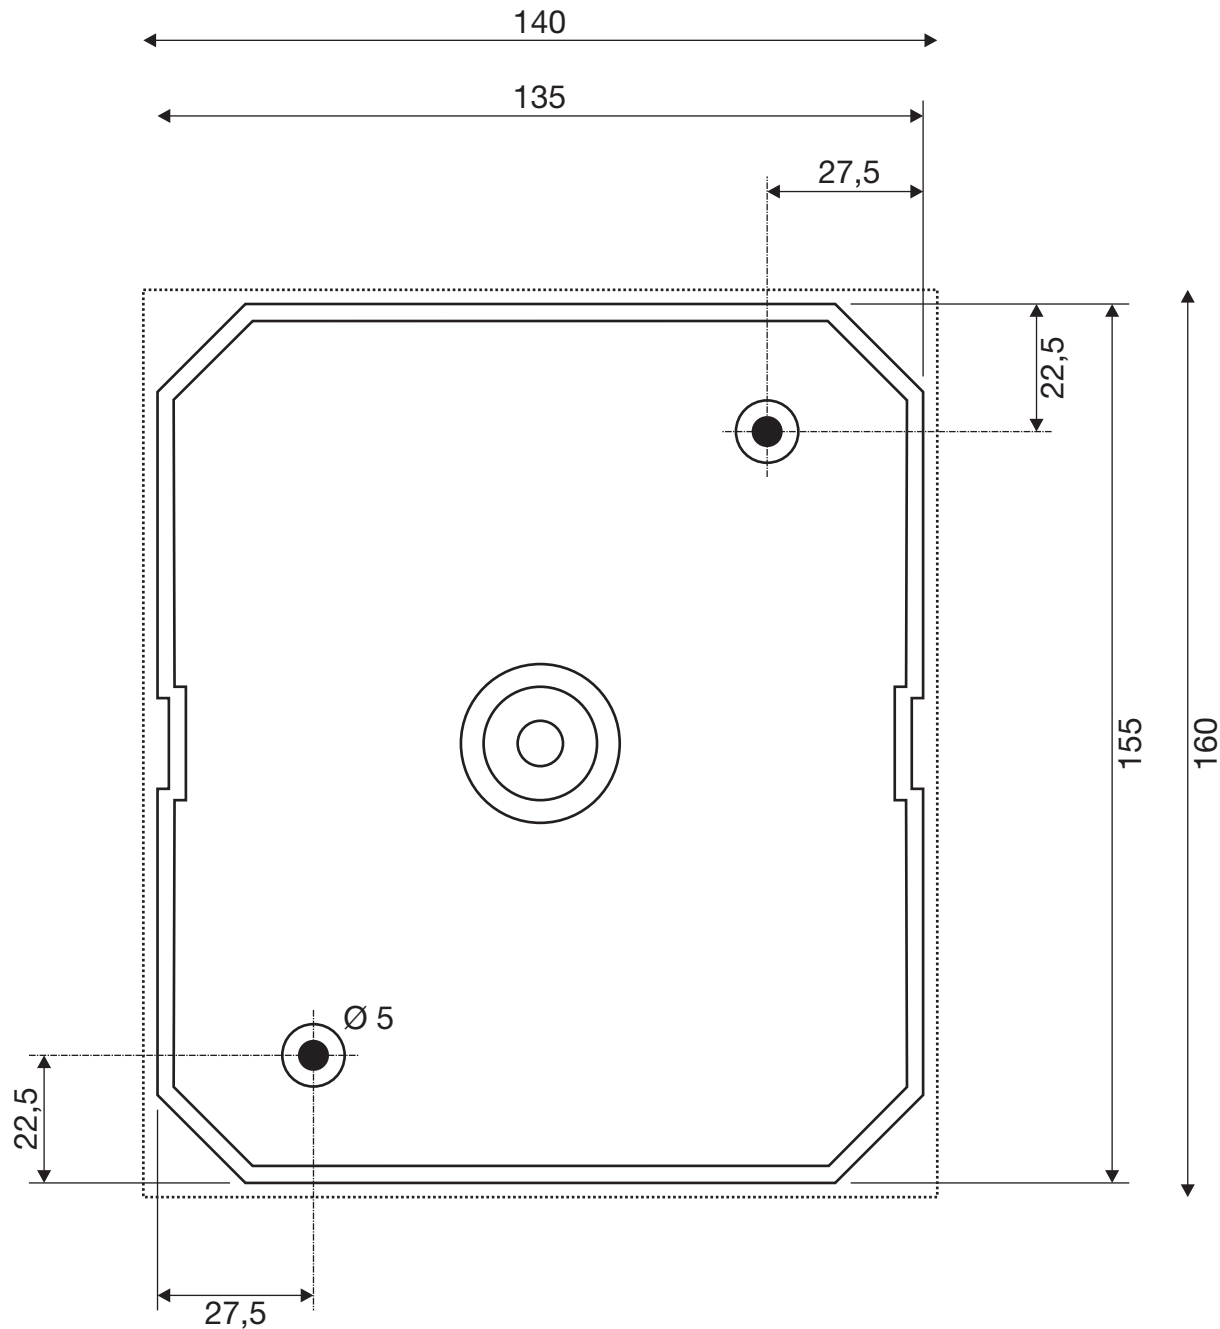

Item-no. 1002990  
 (mm)  
 not in scale  
 nicht maßstäblich

19.11.2019 SLV GmbH

Technische Änderungen vorbehalten. Technical Details are subject to change. Les détails techniques sont sujet à des changements. Nos reservamos el derecho a modificaciones técnicas. Modifiche tecniche riservate. Behoudens technische wijzigingen. Ret til tekniske ændringer forbeholdes. Zmiany techniczne zastrzeżone. Сохраняется право на внесение технических изменений. Techniska ändringar kan förekomma. Teknik deęişiklik yapma hakkı saklıdır. A technikai részletek termékenként változhatnak.