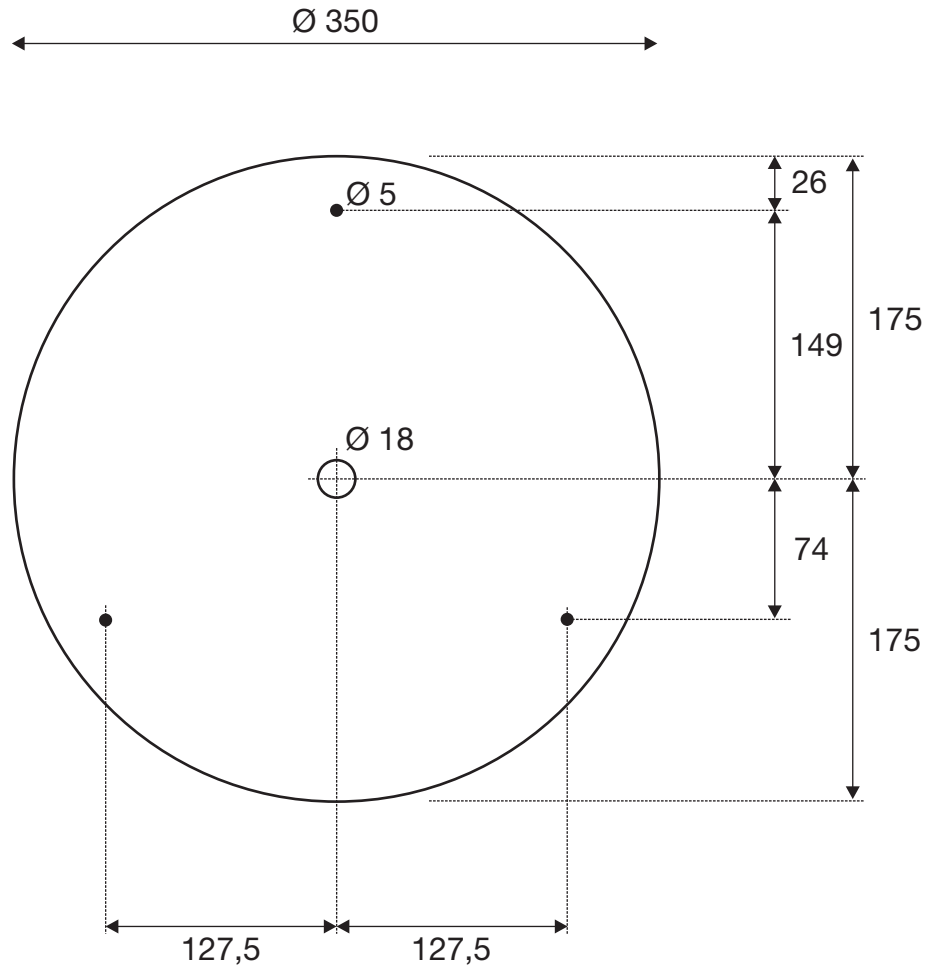

Item-no. 1002941
 (mm)
 not in scale
 nicht maßstäblich

27.05.2019 SLV GmbH

Technische Änderungen vorbehalten. Technical Details are subject to change. Les détails techniques sont sujet à des changements. Nos reservamos el derecho a modificaciones técnicas. Modifiche tecniche riservate. Behoudens technische wijzigingen. Ret til tekniske ændringer forbeholdes. Zmiany techniczne zastrzeżone. Сохраняется право на внесение технических изменений. Techniska ändringar kan förekomma. Teknik deęişiklik yapma hakkı saklıdır. A technikai részletek termékenként változhatnak.