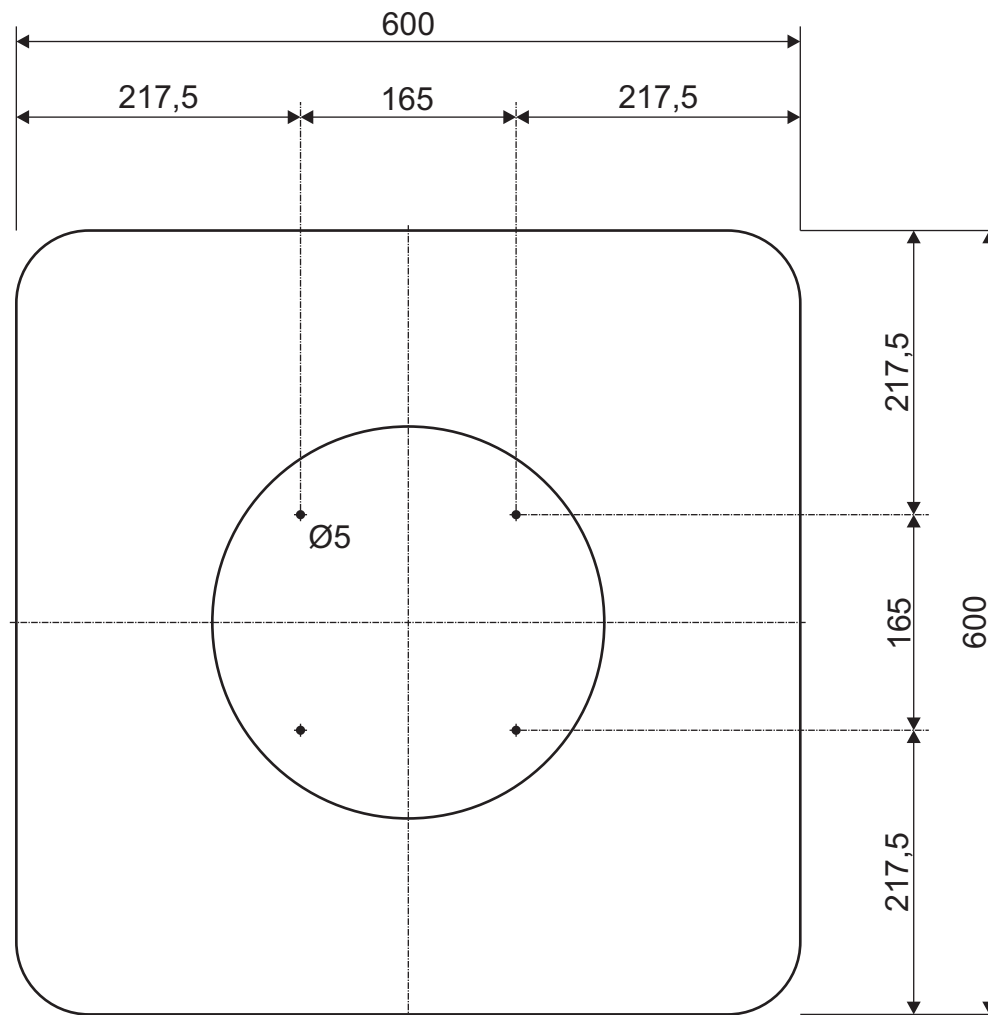

Item-no. 1002882  
(mm)  
not in scale  
nicht maßstäblich

03.07.2019 SLV GmbH

Technische Änderungen vorbehalten. Technical Details are subject to change. Les détails techniques sont sujet à des changements. Nos reservamos el derecho a modificaciones técnicas. Modifiche tecniche riservate. Behoudens technische wijzigingen. Ret til tekniske ændringer forbeholdes. Zmiany techniczne zastrzeżone. Сохраняется право на внесение технических изменений. Techniska ändringar kan förekomma. Teknik deęişiklik yapma hakkı saklıdır. A technikai részletek termékenként változhatnak.