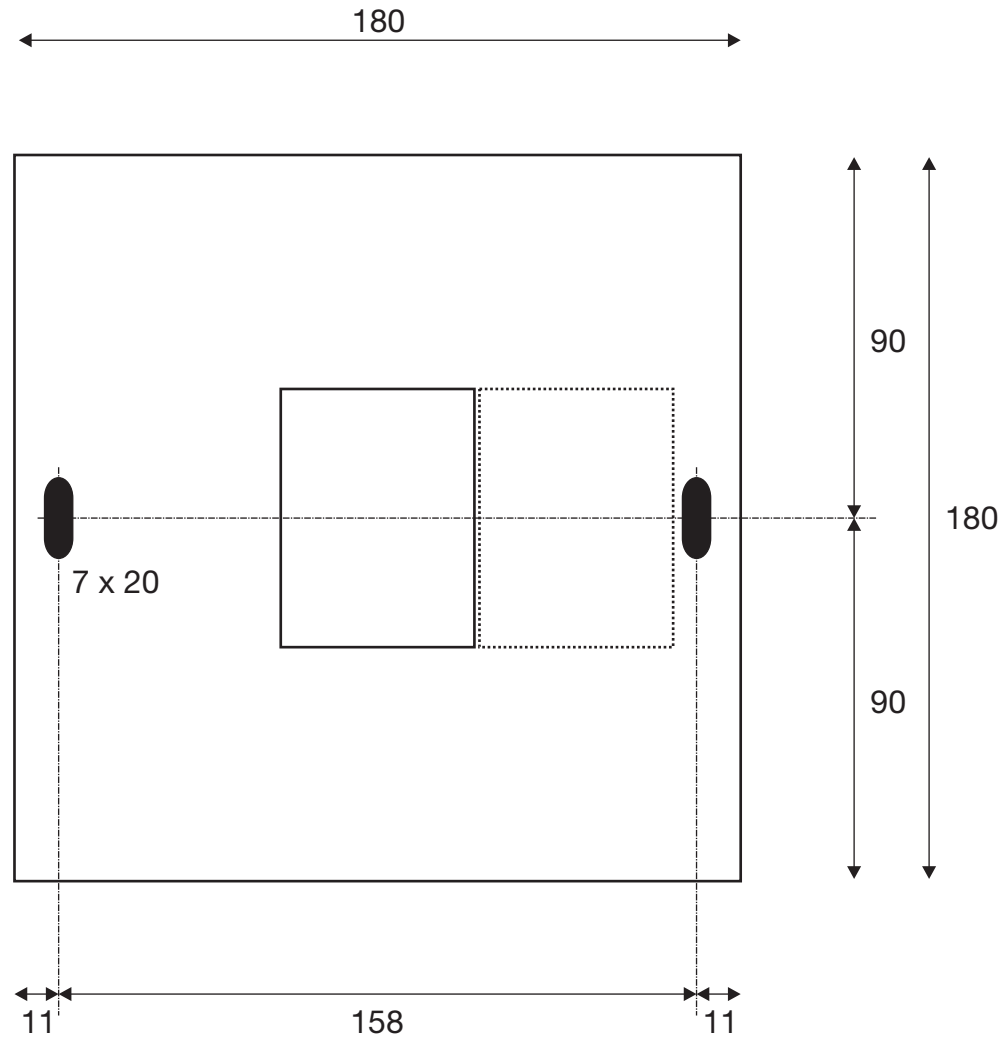

Item-no. 1002870
 (mm)
 not in scale
 nicht maßstäblich

01.07.2019 SLV GmbH

Technische Änderungen vorbehalten. Technical Details are subject to change. Les détails techniques sont sujet à des changements. Nos reservamos el derecho a modificaciones técnicas. Modifiche tecniche riservate. Behoudens technische wijzigingen. Ret til tekniske ændringer forbeholdes. Zmiany techniczne zastrzeżone. Сохраняется право на внесение технических изменений. Techniska ändringar kan förekomma. Teknik deęisiklik yapma hakkı saklıdır. A technikai részletek termékenként változhatnak.