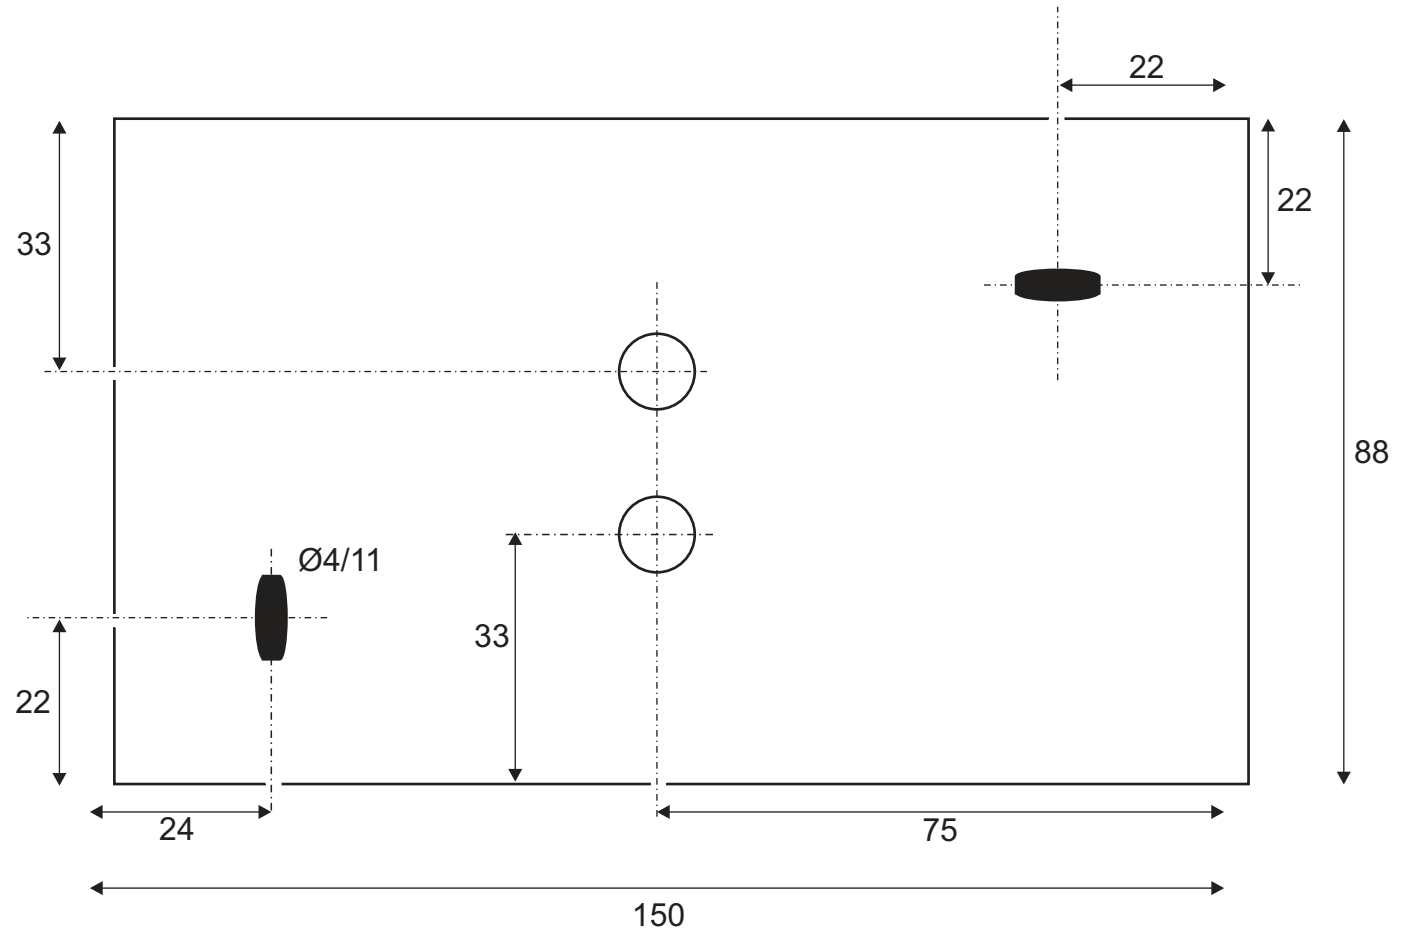

Item-no. 1001468 ...69 ...72 ...73
 (mm)
 not in scale
 nicht maßstäblich

28.09.2018 SLV GmbH

Technische Änderungen vorbehalten. Technical Details are subject to change. Les détails techniques sont sujet à des changements. Nos reservamos el derecho a modificaciones técnicas. Modifiche tecniche riservate. Behoudens technische wijzigingen. Ret til tekniske ændringer forbeholdes. Zmiany techniczne zastrzeżone. Сохраняется право на внесение технических изменений. Techniska ändringar kan förekomma. Teknik değışiklik yapma hakkı saklıdır. A technikai részletek termékenként változhatnak.