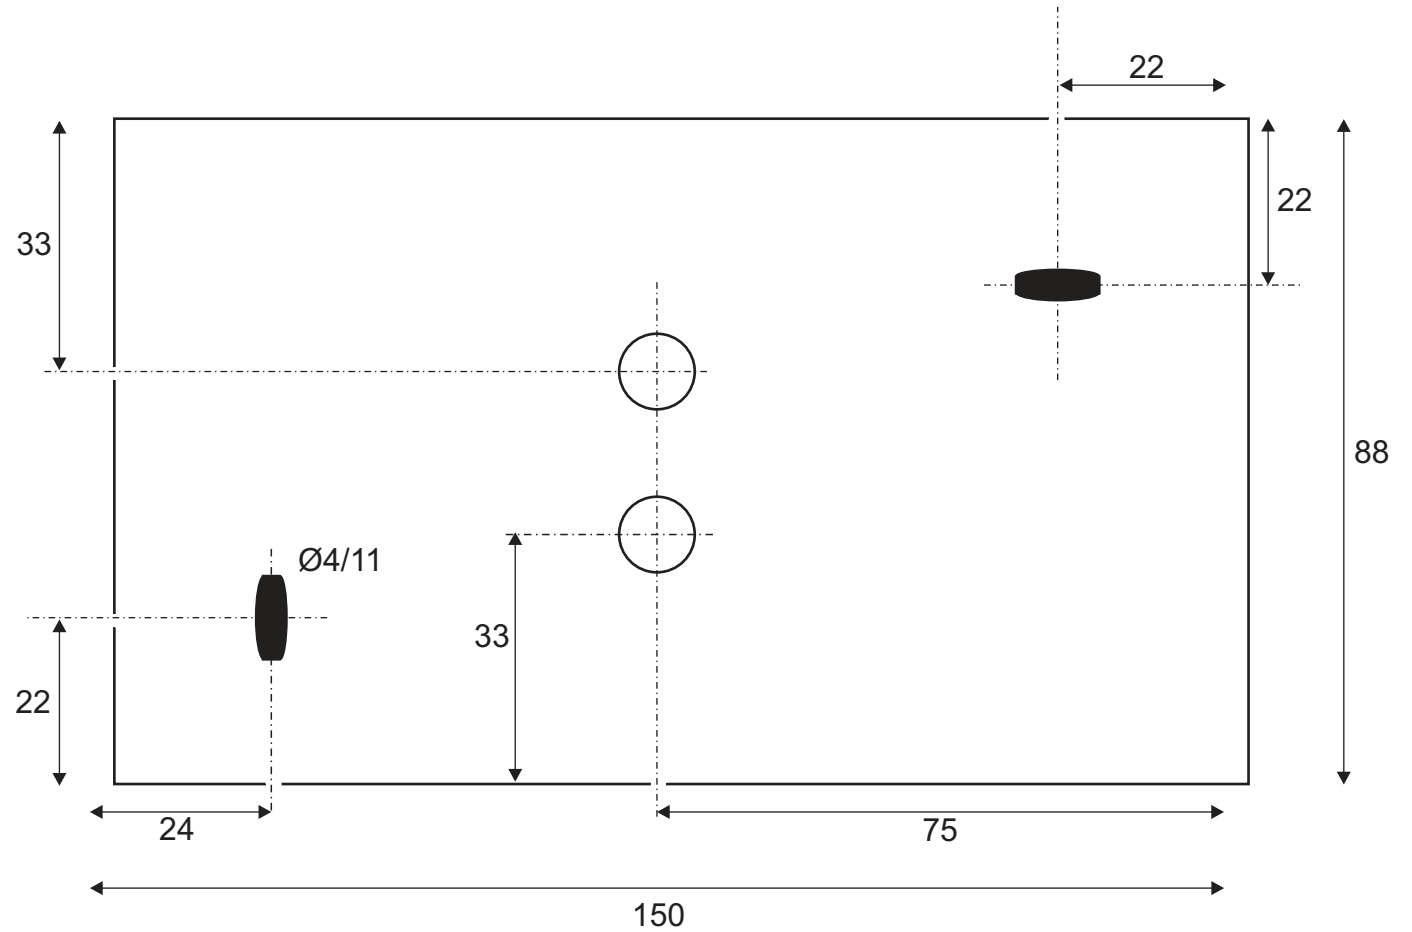

Item-no. 1001468 ...69 ...72 ...73  
 (mm)  
 not in scale  
 nicht maßstäblich

28.09.2018 SLV GmbH

Technische Änderungen vorbehalten. Technical Details are subject to change. Les détails techniques sont sujet à des changements. Nos reservamos el derecho a modificaciones técnicas. Modifiche tecniche riservate. Behoudens technische wijzigingen. Ret til tekniske ændringer forbeholdes. Zmiany techniczne zastrzeżone. Сохраняется право на внесение технических изменений. Techniska ändringar kan förekomma. Teknik değişiklik yapma hakkı saklıdır. A technikai részletek termékenként változhatnak.