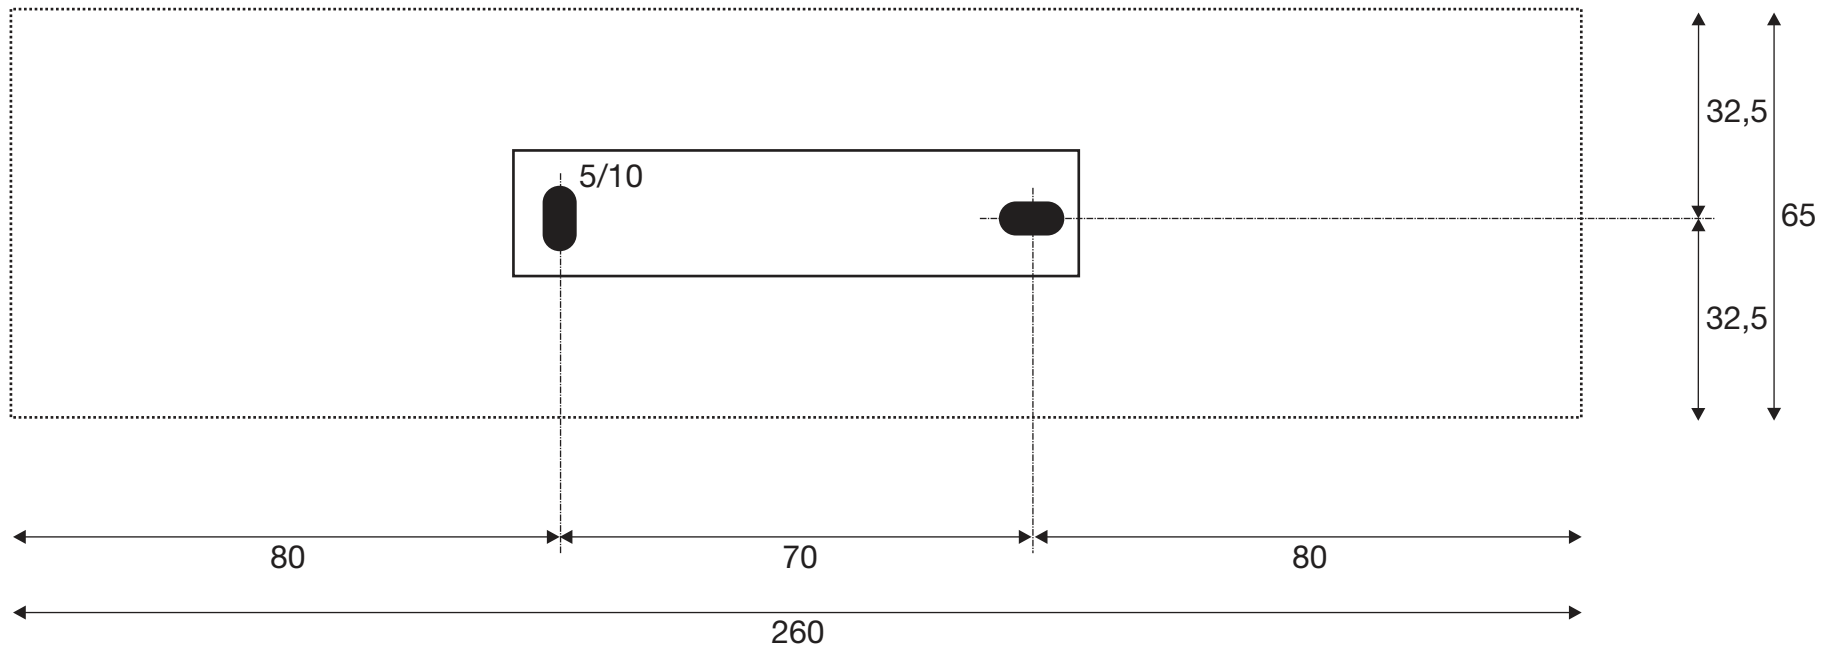

Item-no. 1000266
(mm)
not in scale
nicht maßstäblich

05.03.2018 SLV GmbH

Technische Änderungen vorbehalten. Technical Details are subject to change. Les détails techniques sont sujet à des changements. Nos reservamos el derecho a modificaciones técnicas. Modifiche tecniche riservate. Behoudens technische wijzigingen. Ret til tekniske ændringer forbeholdes. Zmiany techniczne zastrzeżone. Сохраняется право на внесение технических изменений. Techniska ändringar kan förekomma. Teknik değışiklik yapma hakkı saklıdır. A technikai részletek termékenként változhatnak.