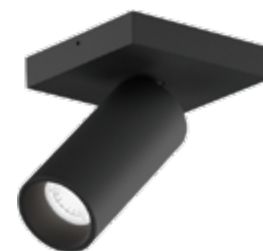

Deckenstrahler PILLO 1.0

schwarz matt	1x GU10 12W max.	WEV-194120B0	90,29 €
weiß matt	1x GU10 12W max.	WEV-194120W0	90,29 €

Ø x L 4 x 8,5 cm (Leuchtenkopf)

B x H x T 8,1 x 1,5 x 8,1 cm (Baldachin)

Material Aluminium-Druckguss

Lieferumfang

exklusiv Leuchtmittel

empfohlene Leuchtmittel

4,3W	225lm	2700K	WEV-901128B3	20,13 €
4,3W	235lm	3000K	WEV-901128B5	20,13 €

NORD-47303047

NORD-48973047

NORD-47313047

Pendelleuchten ALTON