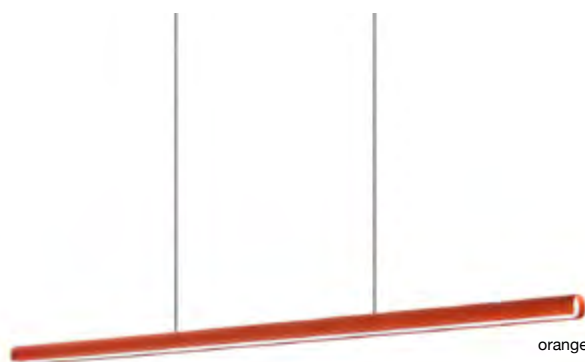

Pendelleuchte PUK! PRO 120 MOTION

- obere (klare) Linse fest verbaut
- einfache Installation mit neuem Plug&Click-System

1-flammig

nickel matt / silber	2x 10W	2200lm	2700K	TOP-120-531213	651,40 €
schwarz matt / schwarz	2x 10W	2200lm	2700K	TOP-120-5312102	719,44 €
weiß matt / weiß	2x 10W	2200lm	2700K	TOP-120-5312122	719,44 €
blackwood / schwarz	2x 10W	2200lm	2700K	TOP-120-5312126	790,29 €

2-flammig

nickel matt / silber	4x 10W	4400lm	2700K	TOP-120-532213	1.384,73 €
schwarz matt / schwarz	4x 10W	4400lm	2700K	TOP-120-5322102	1.484,73 €
weiß matt / weiß	4x 10W	4400lm	2700K	TOP-120-5322122	1.484,73 €
blackwood / schwarz	4x 10W	4400lm	2700K	TOP-120-5322126	1.595,84 €

3-flammig

nickel matt / silber	6x 10W	6600lm	2700K	TOP-120-533213	1.943,07 €
schwarz matt / schwarz	6x 10W	6600lm	2700K	TOP-120-5332102	2.081,96 €
weiß matt / weiß	6x 10W	6600lm	2700K	TOP-120-5332122	2.081,96 €
blackwood / schwarz	6x 10W	6600lm	2700K	TOP-120-5332126	2.220,84 €

Ø	12 cm (Leuchtenkopf)
Ø x H	12 x 6,5 cm (Baldachin 1-flammig)
B x H x T	80 x 6,5 x 6,5 cm (Baldachin 2-flammig)
	140 x 6,5 x 6,5 cm (Baldachin 3-flammig)

H min. / max. 60 cm / 180 cm

Material Aluminium

Lieferumfang

inklusive LED-Treiber

exklusiv Optiken

Optiken (notwendiges Zubehör)

Glas beidseitig mattiert	passt nicht unter Linse	TOP-2-3137	36,11 €
Linse klar		TOP-2-3136	93,07 €
Linse matt		TOP-2-3136-S	109,73 €

weiteres Zubehör

Farbfilter auf Anfrage

Pendelleuchte DORICA

- DALI / PUSH dimmbar

glatte Oberfläche

messing	35W	1080lm	3000K	IDEA-366449	343,76 €
kupfer	35W	1080lm	3000K	IDEA-366432	343,76 €
stahl	35W	1080lm	3000K	IDEA-354217	343,76 €
grau	35W	1080lm	3000K	IDEA-366463	343,76 €
bronze	35W	1080lm	3000K	IDEA-366456	343,76 €

geriffelte Oberfläche