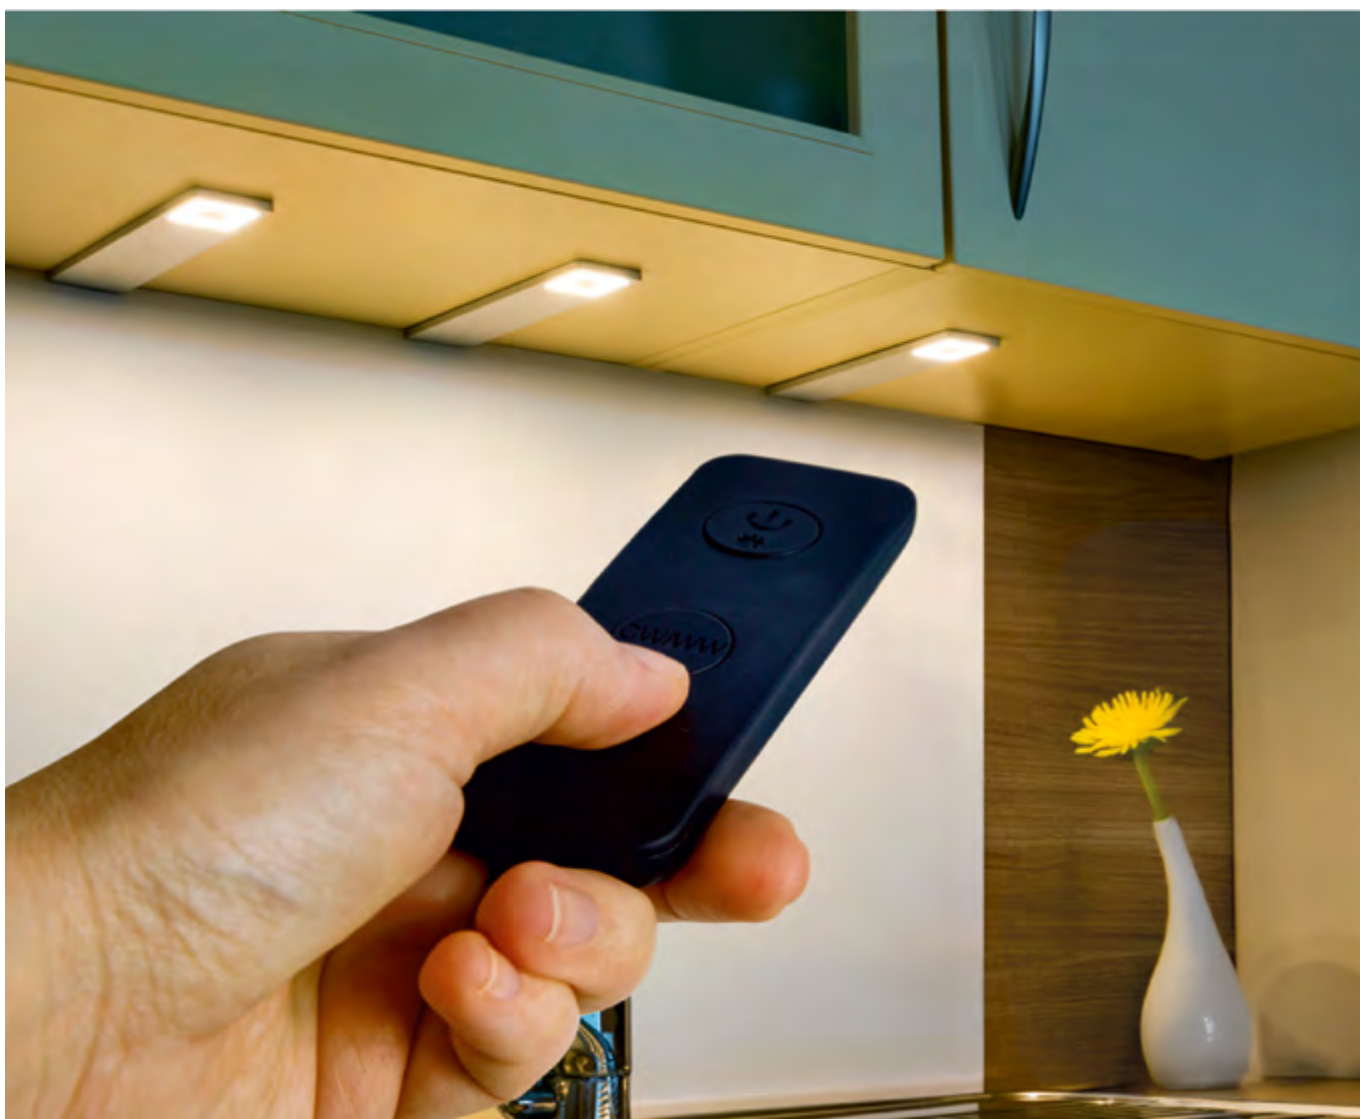

Farbe	silber
B x H x T	20 x 0,6 x 5 cm
Material	Aluminium / PMMA

Lieferumfang
inklusive Steckernetzteil 15W, 6-fach-Verteiler, je 200 cm steckbare Verbindungsleitung, Fernbedienung

Deckeneinbaustrahler DIONE