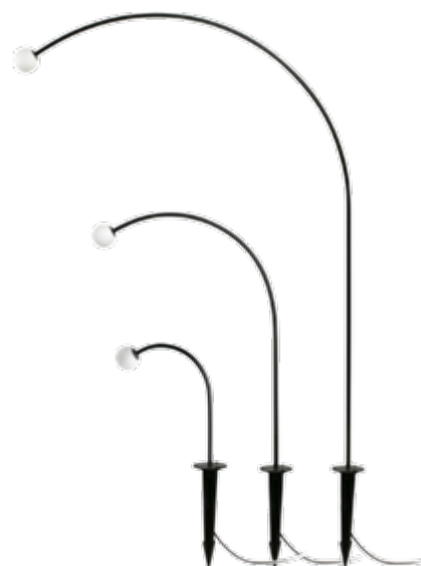

Bodenleuchte CUCA

Leuchte mit Erdspieß

30 cm	3W	154lm	2700K	FAR-75583	234,62 €
65 cm	3W	154lm	2700K	FAR-75565	287,18 €
119,3 cm	3W	154lm	2700K	FAR-75566	312,47 €

Farbe	schwarz
H x T	30 x 25 cm (ohne Erdspieß) 65 x 52 cm (ohne Erdspieß) 119,3 x 87 cm (ohne Erdspieß)
Ø x L	8 x 27,5 cm (Erdspieß)
Material	Edelstahl / Glas
Lieferumfang	
inklusive	LED-Treiber, Erdspieß, 50 cm Anschlusskabel mit IP68-Anschluss