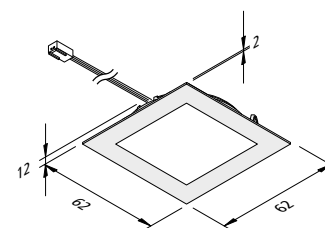

Hera®

Einbauleuchte FAR 58 / FAQ 58

- optimal für den Einsatz als Möbelleuchte bei geringer Einbautiefe
- 1,2 cm flache Metall Möbelleuchte
- schnelle und einfache Montage durch Rasthaken
- keine sichtbaren Lichtpunkte

rund (FAR 58)

schwarz matt	3W	225lm	3000K	HE-20203143002	32,00 €
edelstahl	3W	225lm	3000K	HE-20203148002	32,00 €
schwarz matt	3W	225lm	4000K	HE-20203143003	32,00 €
edelstahl	3W	225lm	4000K	HE-20203148003	32,00 €

3er-Set

edelstahl	3x 3W	3x 225lm	3000K	HE-61060430002	110,13 €
edelstahl	3x 3W	3x 225lm	4000K	HE-61060430003	110,13 €

5er-Set

edelstahl	5x 3W	5x 225lm	3000K	HE-61060450002	185,33 €
edelstahl	5x 3W	5x 225lm	4000K	HE-61060450003	185,33 €

quadratisch (FAQ 58)

edelstahl	3W	225lm	3000K	HE-20203158002	32,00 €
schwarz	3W	225lm	4000K	HE-20203153003	32,00 €
edelstahl	3W	225lm	4000K	HE-20203158003	32,00 €

3er-Set

edelstahl	3x 3W	3x 225lm	3000K	HE-61060431002	110,13 €
edelstahl	3x 3W	3x 225lm	4000K	HE-61060431003	110,13 €

5er-Set

edelstahl	5x 3W	5x 225lm	3000K	HE-61060451002	185,33 €
edelstahl	5x 3W	5x 225lm	4000K	HE-61060451003	185,33 €

Material Metall / Kunststoff

Lieferumfang **Einzeleuchten**

inklusive 250 cm Anschlusskabel mit LED 24-Stecker

exklusiv LED-Treiber

Sets

inklusive LED-Treiber 15W (3er-Set)

30W (5er-Set)

weiteres Zubehör auf Anfrage

Hera®

Einbaustrahler ECO SR 68

- optimal für den Einsatz als Möbelleuchte bei geringer Einbautiefe
- mit integrierter Durchgangsverdrahtung

chrom matt	6,5W	750lm	2700K	HE-20203356004	47,33 €
weiß	6,5W	750lm	2700K	HE-20203351004	47,33 €
chrom matt	6,5W	750lm	3000K	HE-20203356002	47,33 €
weiß	6,5W	750lm	3000K	HE-20203351002	47,33 €
chrom matt	6,5W	750lm	4000K	HE-20203356003	47,33 €
weiß	6,5W	750lm	4000K	HE-20203351003	47,33 €

Material Metall

Lieferumfang