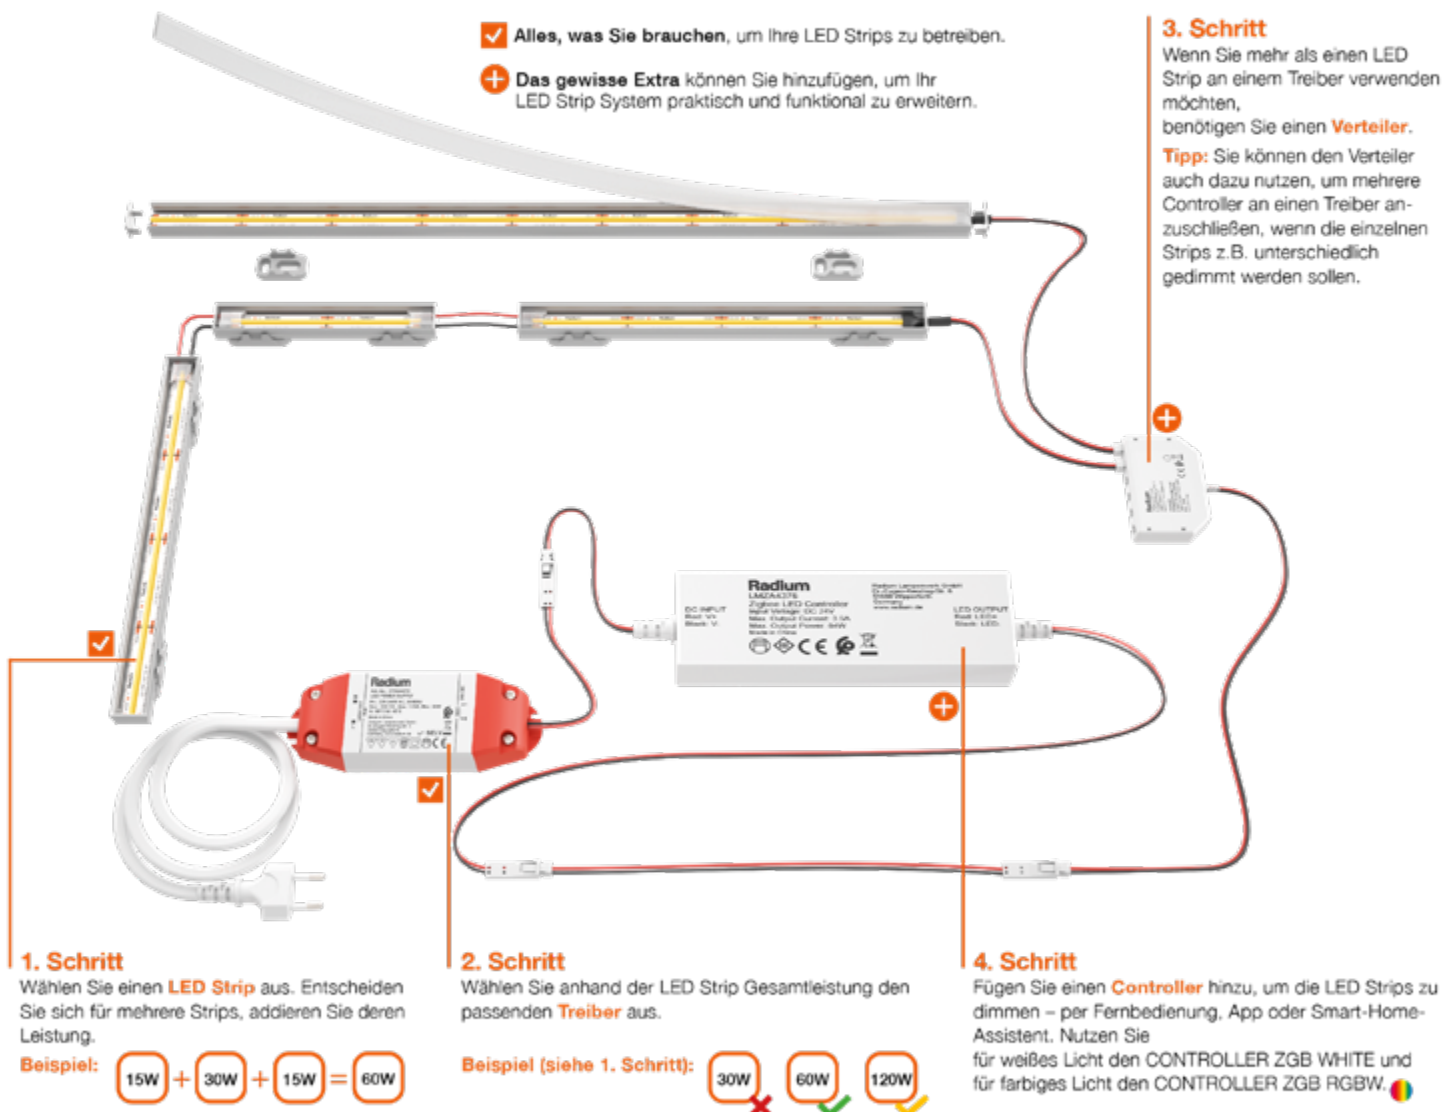

passende Produkte Wandstrahler S.6, Deckenstrahler S.13

DEKOLIGHT

1-Phasen-Pendelleuchte CAN 150

1x GU10 7,5W max.	D-707254	77,96 €
-------------------	----------	----------------

Farbe	schwarz
Ø x H	6 x 15 cm
L	150 cm (Kabellänge)
Material	Aluminium / Soft-Textilkabel
Lieferumfang	Adapter
inklusive	
exklusiv	Leuchtmittel

passende Produkte Wandstrahler S.6, Deckenstrahler S.13

DEKOLIGHT

Radium Easy Connect LED Strips.

Der individuelle Baukasten für dein persönliches Lichtelebnis.

Easy Connect

- alle LED-Strips sind mit 25 cm langen Zuleitungen inkl. Steckverbindern ausgestattet
- 1 m als auch 3 m Rollen haben an einem der beiden Enden ein Kabel
- 5 m Rollen haben an beiden Enden ein Kabel