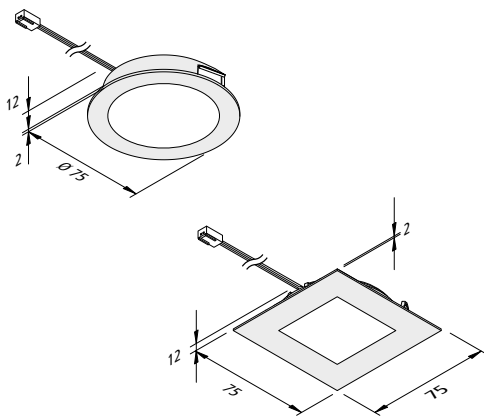

Material Metall

Lieferumfang

inklusive LED-Treiber, Anschlussbox, Anschlussklemme

Einbauleuchte FAR 68 / FAQ 68

• optimal für den Einsatz als Möbelleuchte bei geringer Einbautiefe

rund (FAR 68)

schwarz	4W	312lm	2700K	HE-20203173004	43,20 €
edelstahl	4W	312lm	2700K	HE-20203178004	43,20 €
schwarz	4W	312lm	3000K	HE-20203173002	43,20 €
edelstahl	4W	312lm	3000K	HE-20203178002	43,20 €
schwarz	4W	312lm	4000K	HE-20203173003	43,20 €
edelstahl	4W	312lm	4000K	HE-20203178003	43,20 €