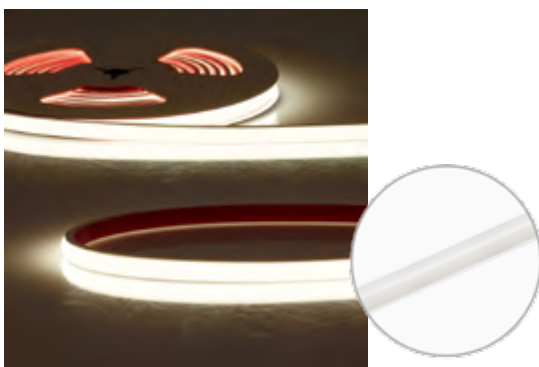

B x H 1,3 x 1 cm
trennbar: alle 0,71 cm (NEON 930)
trennbar: alle 5 cm (NEON 919/950 CCT)

Lieferumfang

inklusive 30 cm 2-pol. Mantelleitung einseitig, Montagematerial, Kleber

ISOLED

LED-Flextube MINIAMP / MINICUT