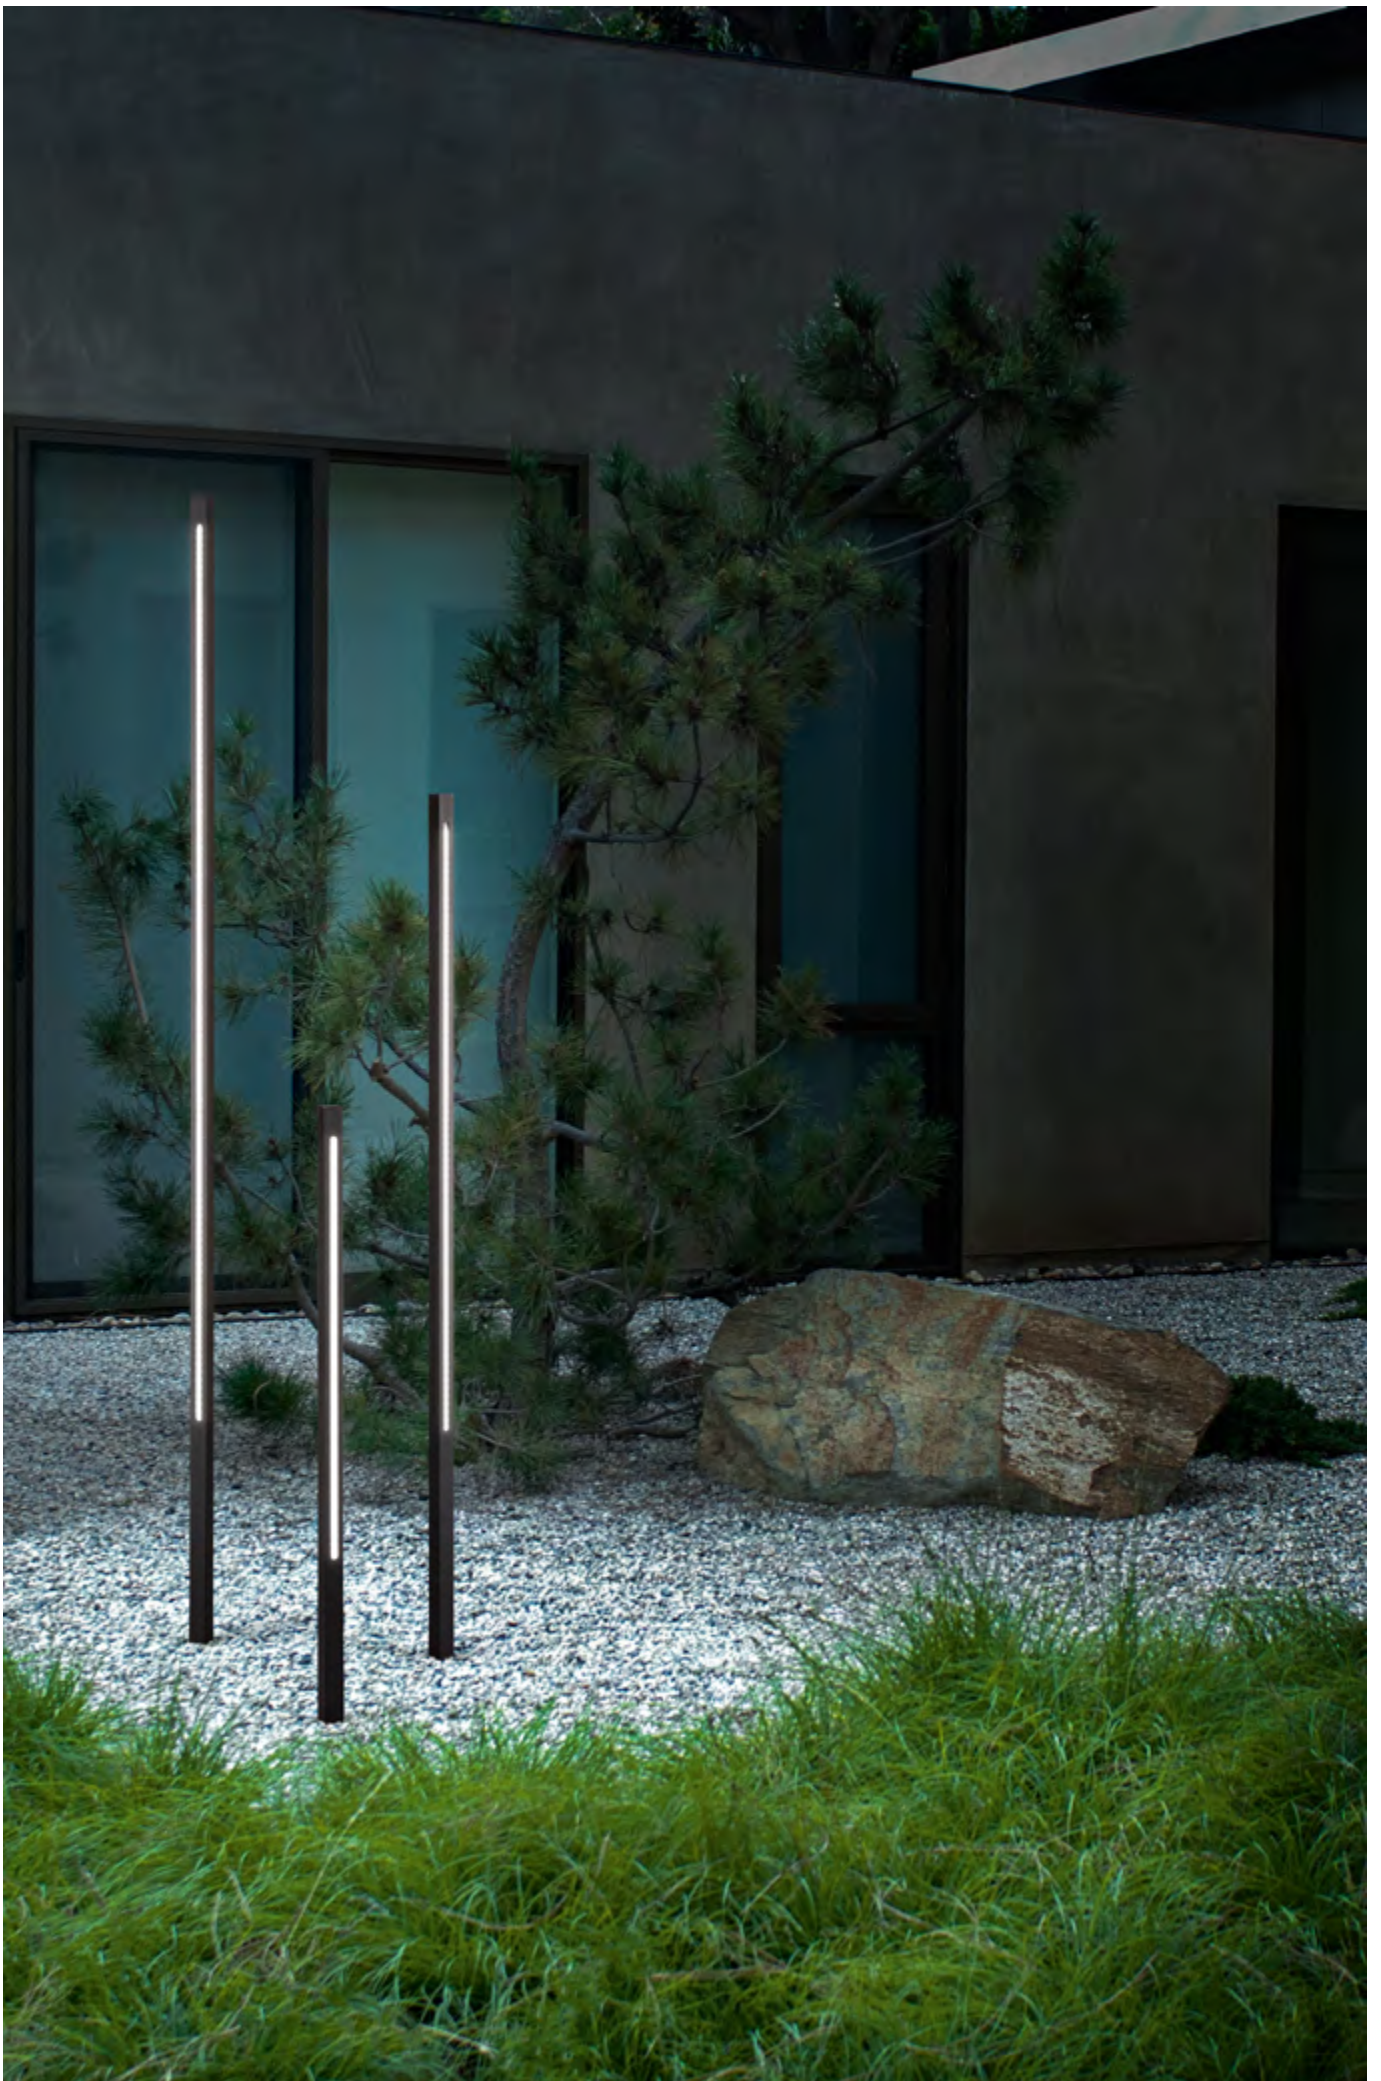

ideal lux.

Stehleuchte JEDI PT

Leuchte mit Erdspieß

schwarz	12W	510lm	3000K	IDEA-293189	118,76 €
anthrazit	12W	510lm	3000K	IDEA-306780	118,76 €
kaffeebraun	12W	510lm	3000K	IDEA-372273	118,76 €

B x H x T 2,5 x 80,5 x 2,5 cm (ohne Erdspieß)

L 17 cm (Erdspieß)

Material Aluminium / Polycarbonat

Lieferumfang

inklusive LED-Treiber, Erdspieß

optionale Bodenplatte

schwarz	IDEA-308227	16,24 €
anthrazit	IDEA-308234	16,24 €
kaffeebraun	IDEA-372242	16,24 €

Ø x H 9,6 x 3,8 cm

HEITRONIC
FASZINATION LICHT

Stehleuchte LILIA

• 3 Leuchtstreifen

11W	350lm	3000K	HEI-35834	192,24 €

Farbe anthrazit

Ø x H 8 x 75 cm

Material Aluminium / Polycarbonat

Lieferumfang

inklusive LED-Treiber, Kabelverbinder

ideal lux.

Pollerleuchte BOEING

schwarz	14W	320lm	3000K	IDEA-346717	225,00 €
anthrazit	14W	320lm	3000K	IDEA-327259	225,00 €
kaffeebraun	14W	320lm	3000K	IDEA-346700	225,00 €

Ø x H 13 x 70 cm

Material Aluminium-Druckguss / Acryl / Polycarbonat

Lieferumfang

inklusive LED-Treiber

weitere Größen auf Anfrage