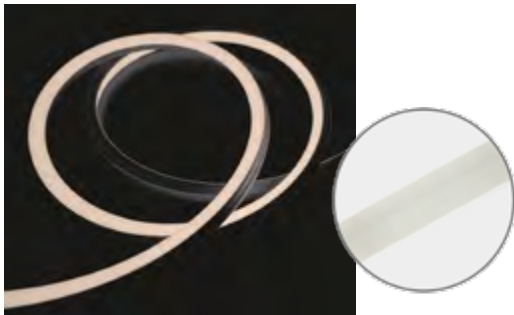

LED-Strip NEON TWIST+BEND

- max. Flexbandlänge pro Einspeisung: 500 cm
- kein Kühlprofil erforderlich
- vertikal und horizontal biegsam (Biegeradius min. 6 cm)
- schwer entflammbar und flammwidrig (IEC 60695-11-5)
- salzsprühbeständig (IEC 60068-2-11:2021)
- UV-beständig (ASTM G154-2016)

500 cm	10W/m	505lm/m	3000K	ISO-116177	299,00 €

B x H 1,6 x 1,6 cm / trennbar: alle 5 cm

Lieferumfang

inklusive 30 cm 2-pol. Mantelleitung beidseitig, Montagematerial

ISOLED