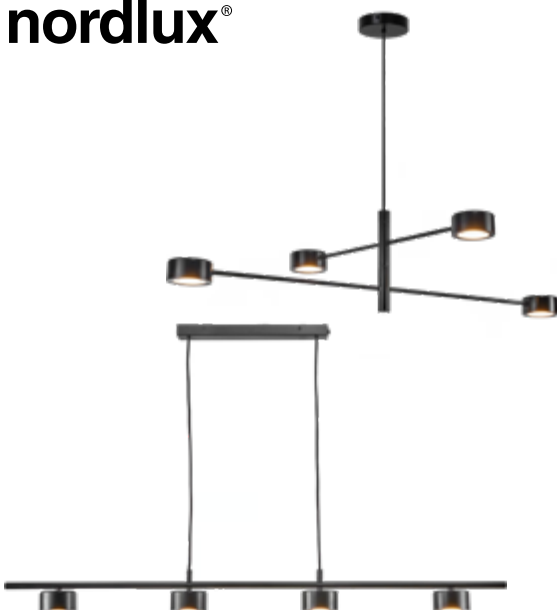

Ø x H	4 x 32 cm (Leuchtenkopf)
H min. / max.	40 cm / 200 cm
B x H x T	110 x 3,5 x 5 cm (Baldachin linear)
Ø x H	50 x 3,5 cm (Baldachin kreisförmig)
Material	Metall / Methacrylat
Lieferumfang	
inklusive	LED-Treiber

Farbe	schwarz
B x H x T	89,6 x 22,25 x 8,5 cm (4-Spot) 115 x 9,3 x 8,5 cm (4-Rail)
Ø	8,5 cm (Leuchtenkopf)
L	200 cm (Kabellänge)
Ø x H	12,5 x 2,5 cm (Baldachin 4-Spot)
B x H x T	35 x 2,5 x 9 cm (Baldachin 4-Rail)
Material	Metall / Textil
Lieferumfang	
inklusive	LED-Treiber

passende Produkte Wandleuchte S.4, Tischleuchte S.28, Stehleuchte S.28

Pendelleuchte SMOKY GLASS

4x E27 ISO-115041 **179,91 €**

Farbe rauchfarben / schwarz
 B x H x T 90 x 120 x 15 cm (Gesamt)
 B x T 25 x 6 cm (Baldachin)
 Material Glas / Stahl
 Lieferumfang
exklusiv Leuchtmittel