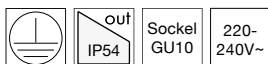

Deckenleuchte SIDARA

•seeluftbeständig

seaside schwarz	1x E27 15W max.	NORD-2618406203	136,24 €
seaside metallisch braun	1x E27 15W max.	NORD-2618406218	136,24 €
seaside anthrazit	1x E27 15W max.	NORD-2618406250	136,24 €

B x H x T 12 x 19 x 12 cm
Material Aluminium / Polycarbonat
Lieferumfang
exklusiv Leuchtmittel

passende Produkte Wandleuchte S.61, Pollerleuchte S.67