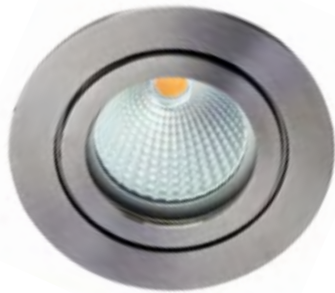

weiß matt	1x MR16 20W max. (Ø 5 cm max.)	RU-R55691-M	70,38 €
edelstahl	1x MR16 20W max. (Ø 5 cm max.)	RU-R5569-V4A	70,38 €

Ø x H   8,2 x 13 cm
Material   Edelstahl / Glas
Lieferumfang
exklusiv   LED-Treiber, LED-Modul

benötigtes Zubehör

LED-Modul	7W mit Reflektor 36°	RU-88855	20,00 €
LED-Treiber	dimmbar (C), 6-8,4W	RU-87375	33,60 €
	nicht dimmbar, 5-8,4W	RU-87372	26,76 €