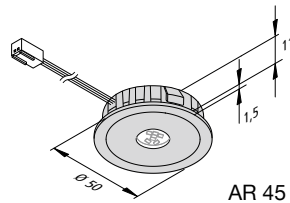

Material Metall / Echtglas

Lieferumfang

inklusive 250 cm Anschlusskabel mit LED 24-Stecker

exklusiv LED-Treiber

weiteres Zubehör auf Anfrage

Einbauleuchte FR 55

- optimal für den Einsatz als Möbelleuchte bei geringer Einbautiefe
- 1,5 cm flach, 5,5-5,8 cm Bohrl Lochdurchmesser
- schnelle und einfache Montage durch Rasthaken
- auch für Blechmontage geeignet
- keine sichtbaren Lichtpunkte