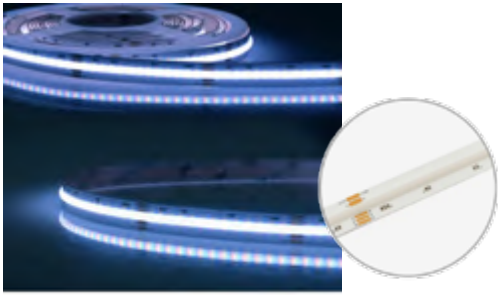

ISOLED

LED-Linear Flexband AQUA COB RGB+WW

- max. Flexbandlänge pro Einspeisung: 500 cm
- kein Kühlprofil erforderlich

500 cm	20W/m	1150lm/m	3000K	ISO-115791	245,00 €

B x H 1,4 x 0,55 cm / trennbar: alle 6,25 cm

Lieferumfang

inklusive 3M VHB Klebeband, Anschlusskabel beidseitig, Montagematerial

ISOLED