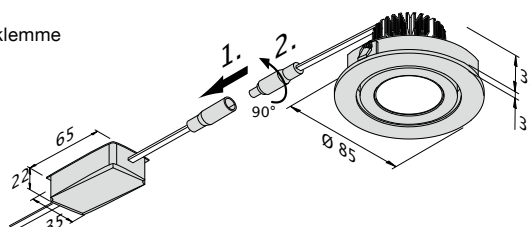

Einbaustrahler ECO SR 68

- optimal für den Einsatz als Möbelleuchte bei geringer Einbautiefe
- mit integrierter Durchgangsverdrahtung

chrom matt	6,5W	750lm	2700K	HE-20203356004	47,33 €
weiß	6,5W	750lm	2700K	HE-20203351004	47,33 €
chrom matt	6,5W	750lm	3000K	HE-20203356002	47,33 €
weiß	6,5W	750lm	3000K	HE-20203351002	47,33 €
chrom matt	6,5W	750lm	4000K	HE-20203356003	47,33 €
weiß	6,5W	750lm	4000K	HE-20203351003	47,33 €

Material Metall

Lieferumfang

inklusive LED-Treiber, Anschlussbox, Anschlussklemme