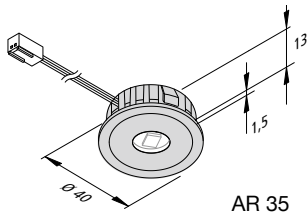

Material Metall / Echtglas

Lieferumfang

inklusive 250 cm Anschlusskabel mit LED 24-Stecker

exklusiv LED-Treiber

weiteres Zubehör auf Anfrage

Einbauleuchte FR 55

- optimal für den Einsatz als Möbelleuchte bei geringer Einbautiefe
- 1,5 cm flach, 5,5-5,8 cm Bohrl Lochdurchmesser
- schnelle und einfache Montage durch Rasthaken
- auch für Blechmontage geeignet
- keine sichtbaren Lichtpunkte