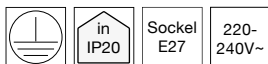

Pendelleuchte SMOKY GLASS

4x E27 ISO-115041 **179,91 €**

Farbe rauchfarben / schwarz
B x H x T 90 x 120 x 15 cm (Gesamt)
B x T 25 x 6 cm (Baldachin)
Material Glas / Stahl
Lieferumfang
exklusiv Leuchtmittel