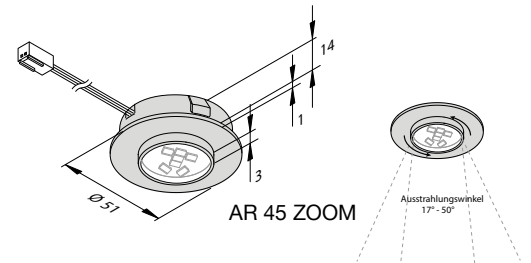

Material Metall / Echtglas

Lieferumfang

inklusive 250 cm Anschlusskabel mit LED 24-Stecker

exklusiv LED-Treiber

weiteres Zubehör auf Anfrage

Einbauleuchte FR 55

- optimal für den Einsatz als Möbelleuchte bei geringer Einbautiefe
- 1,5 cm flach, 5,5-5,8 cm Bohrl Lochdurchmesser
- schnelle und einfache Montage durch Rasthaken
- auch für Blechmontage geeignet
- keine sichtbaren Lichtpunkte