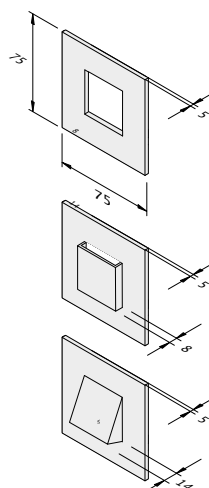

Office-Stehleuchte

- Lichtverteilung direkt 40% / indirekt 60%
- Abstrahlwinkel direkt 90° / indirekt 110°
- Lichtausbeute bis 154lm/W
- integriertes Touchpanel
- mit Präsenz- und Tageslichtsteuerung
- Memory-Funktion

silber	100W	15400lm	4000K	FL-STL2063MA.15484DA	879,73 €
schwarz	100W	15400lm	4000K	FL-STL2063MA.15484DAS	879,73 €
weiß	100W	15400lm	4000K	FL-STL2063MA.15484DAW	879,73 €

B x H x T 31 x 3 x 61 cm (Leuchtenkopf)
30 x 1 x 46 cm (Fuß)
H 195 cm
Material Aluminium / PMMA Micropal®
Lieferumfang **inklusive** LED-Treiber, 300 cm Anschlusskabel

optionales Zubehör

Tischhalterung für Plattenhöhe 1,2 bis 8 cm silber	FL-THSTL2063	93,07 €
Tischhalterung für Plattenhöhe 1,2 bis 8 cm schwarz	FL-THSTL2063S	93,07 €
Tischhalterung für Plattenhöhe 1,2 bis 8 cm weiß	FL-THSTL2063W	93,07 €
Kaltgeräte-/Anschlusskabel 400 cm schwarz	FL-KG-Stecker.42063	31,73 €
Kaltgeräte-/Anschlusskabel 400 cm weiß	FL-KG-Stecker.4W2063	31,73 €

Wandinbauleuchte WALL

- einfache, schnelle Montage in Standard Unterputz- und Hohlwand Dosen
- mit integrierter Durchgangsverdrahtung
- Version "I" mit integriertem Bewegungsmelder (Nachlaufzeit 3 Min.)

WALL F 1,8W

weiß	1,8W	90lm	3000K	HE-20202720101	54,40 €
schwarz	1,8W	90lm	3000K	HE-20202720103	54,40 €
edelstahl	1,8W	90lm	3000K	HE-20202720108	54,40 €

WALL IF 1,8W mit integriertem Bewegungsmelder

weiß	1,8W	90lm	3000K	HE-20202720401	59,87 €
schwarz	1,8W	90lm	3000K	HE-20202720403	59,87 €
edelstahl	1,8W	90lm	3000K	HE-20202720408	59,87 €

WALL Up+Down 1,8W

weiß	1,8W	90lm	3000K	HE-20202721101	54,40 €
edelstahl	1,8W	90lm	3000K	HE-20202721108	54,40 €

WALL I Up+Down 1,8W mit integriertem Bewegungsmelder

weiß	1,8W	90lm	3000K	HE-20202721201	59,87 €
edelstahl	1,8W	90lm	3000K	HE-20202721208	59,87 €

WALL Down 1,8W