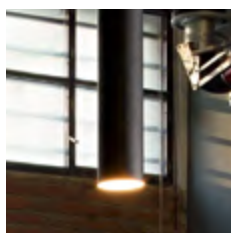

Pendelleuchte LOOK

Ø 4 cm					
schwarz matt	4W	280lm	3000K	IDEA-343310	82,51 €
weiß matt	4W	280lm	3000K	IDEA-346854	82,51 €
Ø 6 cm					
schwarz matt	7W	540lm	3000K	IDEA-104928	75,00 €
weiß matt	7W	540lm	3000K	IDEA-104935	75,00 €

H min. / max.	66 cm / 240 cm				
Ø x H	4 x 40 cm (Leuchtenkopf)		Ø 4 cm (Baldachin)		
	6 x 40 cm		Ø 6 cm		
Material	Metall / PVC				
Lieferumfang	inklusive Leuchtmittel