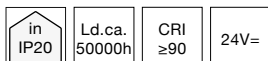

Easy Connect

- alle LED-Strips sind mit 25 cm langen Zuleitungen inkl. Steckverbindern ausgestattet
- 1 m als auch 3 m Rollen haben an einem der beiden Enden ein Kabel
- 5 m Rollen haben an beiden Enden ein Kabel

LED-Strip 500 für Ambientebeleuchtung

100 cm	5W/m	455lm/m	2700K	RARSTA4231	12,51 €
100 cm	5W/m	505lm/m	4000K	RARSTA4241	12,51 €
300 cm	5W/m	455lm/m	2700K	RARSTA4233	31,20 €
300 cm	5W/m	505lm/m	4000K	RARSTA4243	31,20 €
500 cm	5W/m	455lm/m	2700K	RARSTA4235	50,00 €
500 cm	5W/m	505lm/m	4000K	RARSTA4245	50,00 €
B x H	1 x 0,22 cm / trennbar: alle 5 cm				

LED-Strip 500 RGBWW für Ambientebeleuchtung

100 cm	10W/m	500lm/m	RGB+2700K	RARSTA4311	28,69 €
300 cm	10W/m	500lm/m	RGB+2700K	RARSTA4313	83,84 €
500 cm	10W/m	500lm/m	RGB+2700K	RARSTA4315	136,49 €
B x H	1,2 x 0,28 cm / trennbar: alle 7,14 cm				

LED-Strip 900 für WarmDim-Beleuchtung

100 cm	10W/m	910lm/m	1900-3000K	RARSTA4291	22,42 €
300 cm	10W/m	910lm/m	1900-3000K	RARSTA4293	66,29 €
500 cm	10W/m	910lm/m	1900-3000K	RARSTA4295	107,64 €
B x H	1 x 0,15 cm / trennbar: alle 8,33 cm				

LED-Strip 1500 für Allgemeinbeleuchtung

100 cm	12W/m	1440lm/m	2700K	RARSTA4271	14,91 €
100 cm	12W/m	1668lm/m	4000K	RARSTA4281	14,91 €
300 cm	12W/m	1440lm/m	2700K	RARSTA4273	43,73 €
300 cm	12W/m	1668lm/m	4000K	RARSTA4283	43,73 €
500 cm	12W/m	1440lm/m	2700K	RARSTA4275	71,31 €
500 cm	12W/m	1668lm/m	4000K	RARSTA4285	71,31 €
B x H	1 x 0,15 cm / trennbar: alle 6,25 cm				

Verbindungselement / Verteiler

6PORT P2 IP20 WHITE	RAFXZA4950	6,69 €
4PORT P3 IP20 RGBW	RAFXZA4951	8,64 €

LED-Treiber

30W	24V DC	RAOTNA4372	32,44 €
60W	24V DC	RAOTNA4373	44,98 €
120W	24V DC	RAOTNA4374	70,04 €

Controller / Fernbedienungen