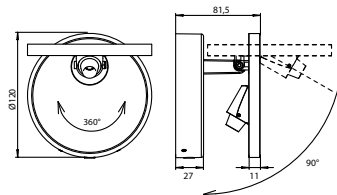

Wandleuchte HAJO 1.0 IP44

Glas klar					
schwarz matt	8W	440lm	3000K	WEV-346184BC5	372,22 €
weiß matt	8W	440lm	3000K	WEV-346184WC5	372,22 €

Glas bernsteinfarben					
schwarz matt	8W	235lm	3000K	WEV-346184BA5	372,22 €
weiß matt	8W	235lm	3000K	WEV-346184WA5	372,22 €

PVD-Rauchglas					
schwarz matt	8W	130lm	3000K	WEV-346184BB5	372,22 €
weiß matt	8W	130lm	3000K	WEV-346184WB5	372,22 €

Ø x T 12,5 x 7,8 cm
Material Aluminium / Glas
Lieferumfang
inklusive LED-Treiber