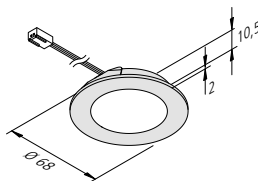

Hera®

Einbauleuchte FAR 58 / FAQ 58

- optimal für den Einsatz als Möbelleuchte bei geringer Einbautiefe
- 1,2 cm flache Metall Möbelleuchte
- schnelle und einfache Montage durch Rasthaken
- keine sichtbaren Lichtpunkte