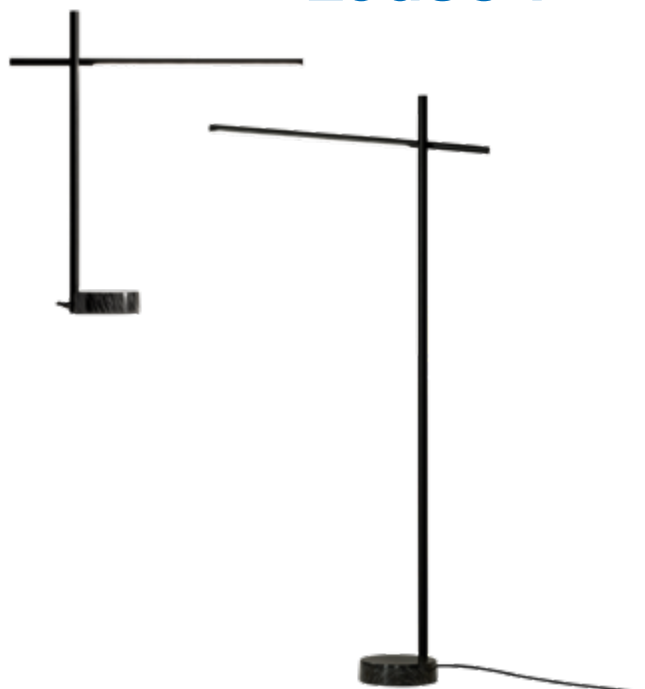

inklusive Touchdimmer, Netzstecker

Stehleuchte TUBS LED

schwarz 10,5 W 3000K 403lm LEADS-25-8102-05-M1 **769,49 €**

L x B x H 63,5 x 17 x 122 cm

Farbe schwarz

Material Stahl

Lieferumfang

inklusive Touchdimmer, Netzstecker