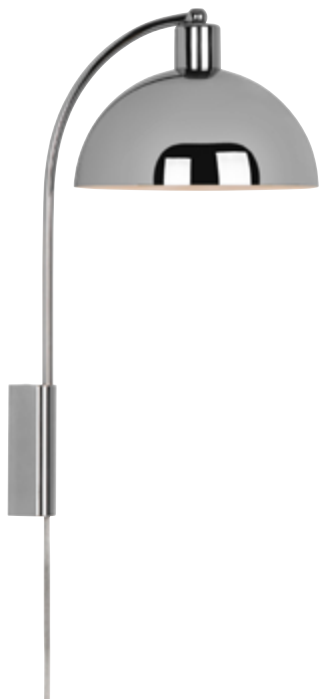

Wandleuchte ELLEN 20

schwarz matt	1x E14 40W max.	NORD-2213721003	68,87 €
weiß matt	1x E14 40W max.	NORD-2213721001	68,87 €
messing	1x E14 40W max.	NORD-2213701035	79,09 €
chrom, glänzend	1x E14 40W max.	NORD-2213721033	92,64 €

B x H x T 26 x 43 x 20 cm
Schirm
Ø x H 20 x 20 cm
Ø 20 cm
Material Metall

Lieferumfang
inklusive Schalter

Leuchtmittelvorschlag (siehe auch S. 80-83)

RA42819841	bernsteinfarben
RA44020730	klar