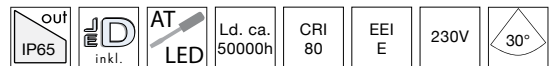

Outdoor Aufbaustrahler

GU10 ISO-113296 **24,91 €**

Ø x H 9,2 x 31,5 cm

Farbe schwarz

Material Abdeckung Glas transparent

Leuchtmittelvorschlag (siehe auch S. 80-83)

RA43720056

RA43920155

LED Gartenstrahler mit Erdspieß

10 W 3000K 650lm 30° ISO-115677 **79,91 €**

L x B x H 16 x 7,9 x 10,5 cm

Farbe schwarz

Lieferumfang

inklusive Erdspieß, Betriebsgerät, 20 cm Netzkabel mit offenen Kabelenden