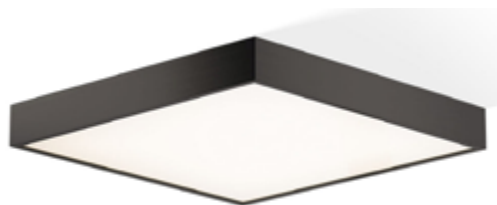

LED Deckenleuchte CUT

18 N (18 x 18 cm)

chrom	15,5 W	2700lm	3000K	DEC-0218700	739,56 €
nickel satiniert	15,5 W	2700lm	3000K	DEC-0218734	739,56 €
schwarz matt	15,5 W	2700lm	3000K	DEC-0218760	677,44 €
weiß matt	15,5 W	2700lm	3000K	DEC-0218750	677,44 €

Gesamt
L x B x H 18 x 18 x 7 cm

30 N (30 x 30 cm)

chrom	17,8 W	3100lm	3000K	DEC-0218800	956,22 €
nickel satiniert	17,8 W	3100lm	3000K	DEC-0218834	956,22 €
schwarz matt	17,8 W	3100lm	3000K	DEC-0218860	881,11 €
weiß matt	17,8 W	3100lm	3000K	DEC-0218850	881,11 €

Gesamt
L x B x H 30 x 30 x 7 cm

40 N (40 x 40 cm)

chrom	19,2 W	3341lm	3000K	DEC-0218900	1.152,67 €
nickel satiniert	19,2 W	3341lm	3000K	DEC-0218934	1.152,67 €
schwarz matt	19,2 W	3341lm	3000K	DEC-0218960	1.054,44 €
weiß matt	19,2 W	3341lm	3000K	DEC-0218950	1.054,44 €

Gesamt
L x B x H 40 x 40 x 7 cm
Material Messing / Glas

LED Panel ATRIA SHINE Backlight

16 W	3000K	1600lm	PAUL-70998	64,67 €

Ø x H 29,3 x 2,8 cm

Farbe schwarz

Material Kunststoff

Lieferumfang

inklusive Betriebsgerät