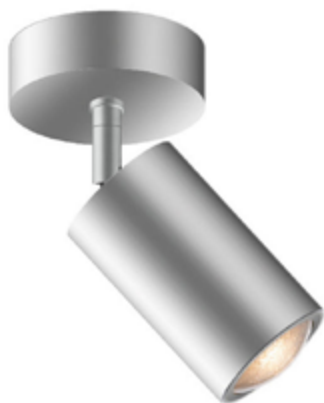

Ø x H 12 x 0,1 cm

LED Deckenleuchte NAKA

1-flammig

weiß matt	15 W	2800K	1580lm	HEL-5-5011.07	188,73 €
schwarz matt	15 W	2800K	1580lm	HEL-5-5012.22	188,73 €

Abmessungen in gerader Position
 Ø x H 10 x 10,5 cm

2-flammig

weiß matt	30 W	2800K	3160lm	HEL-5-5013.07	302,73 €
schwarz matt	30 W	2800K	3160lm	HEL-5-5014.22	302,73 €

Abmessungen in gerader Position
 L x B x H 20,5 x 10 x 10,5 cm

Material Aluminium

Lieferumfang

inklusive Betriebsgerät

LED Strahler STAR SPOT

mattchrom	10 W	2700K	min. 800lm	BRU-104070mcyg	521,56 €
schwarz	10 W	2700K	min. 800lm	BRU-104070sw	521,56 €
weiß	10 W	2700K	min. 800lm	BRU-104070ws	521,56 €