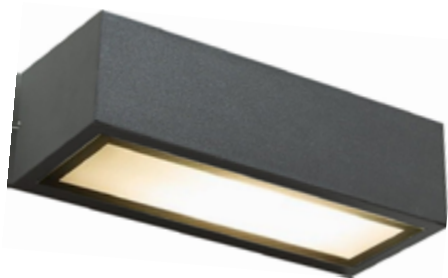

Außenwandleuchte MADURA Up/Down

anthrazit 1x E27 10W max. HEI-500021 **60,53 €**

B x H x T 26 x 7,9 x 10,7 cm

Farbe anthrazit

Material Aluminium / Glas

Leuchtmittelvorschlag (siehe auch S. 80-83)

RA44020717	5,9W 2700K
RA44020719	7,8W 2700K