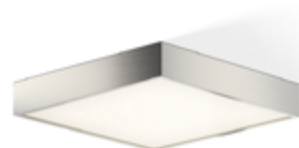

LED Panel ATRIA SHINE Backlight

16 W	3000K	1600lm	PAUL-70998	64,67 €

Ø x H 29,3 x 2,8 cm

Farbe schwarz

Material Kunststoff

Lieferumfang

inklusive Betriebsgerät