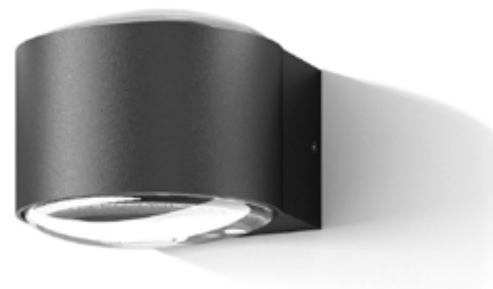

Farbe anthrazit
 Material Aluminium / Glas
 Lieferumfang
inklusive Betriebsgerät

LED Außenwandleuchte CAPEA

grau	86 W	3000K	500lm	PAUL-94452	62,98 €
------	------	-------	-------	------------	----------------