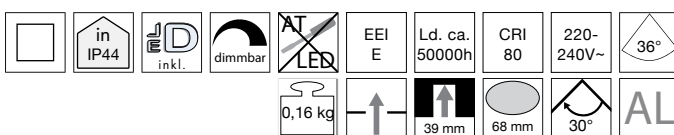

LED Deckeneinbauleuchte DIONE 3-Stufen dimmbar

benötigter Deckenhohlraum nur 2,7 cm

weiß	8,5 W	800lm	3000K	D-565393	64,96 €
silber	8,5 W	800lm	3000K	D-565394	64,96 €
schwarz	8,5 W	800lm	3000K	D-565395	64,96 €
chrom	8,5 W	800lm	3000K	D-565396	64,96 €
nickel gebürstet	8,5 W	800lm	3000K	D-565397	64,96 €
Ø x H	8,2 x 4,1 cm				
Betriebsgerät	L x B x H 6,6 x 3,5 x 2 cm				
Einbaumaß	Ø x T 6,8 x 3,9 cm				
Material	Aluminium				
Lieferumfang	inklusive Anschlussbox, Betriebsgerät