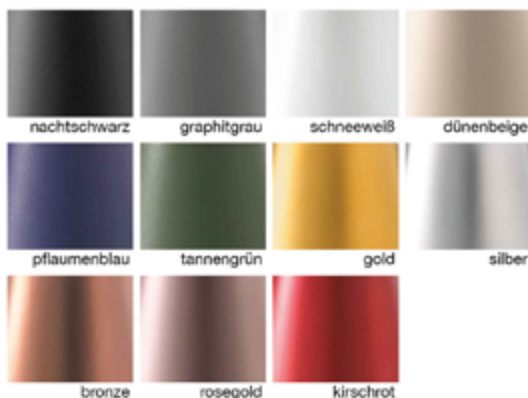

nachtschwarz	Aluminium, Glas, mundgeblasen	SIG-4525001	179,44 €
graphitgrau	Aluminium, Glas, mundgeblasen	SIG-4525201	179,44 €
schneeweiß	Aluminium, Glas, mundgeblasen	SIG-4525101	179,44 €
dünenbeige	Aluminium, Glas, mundgeblasen	SIG-4525401	179,44 €
tannengrün	Aluminium, Glas, mundgeblasen	SIG-4525501	179,44 €
pflaumenblau	Aluminium, Glas, mundgeblasen	SIG-4525301	179,44 €
gold	Aluminium, Glas, mundgeblasen	SIG-4525901	207,24 €
silber	Aluminium, Glas, mundgeblasen	SIG-4525801	207,24 €
bronze	Aluminium, Glas, mundgeblasen	SIG-4526001	207,24 €
roségold	Aluminium, Glas, mundgeblasen	SIG-4525601	207,24 €
kirschrot	Aluminium, Glas, mundgeblasen	SIG-4525701	207,24 €

Ø x H 16 x 26,5 cm

Material Aluminium, Glas

Lieferumfang
inklusive Akku, Dimmer, Ladenetzteil, Magnetisches Ladekabel, Betriebsgerät