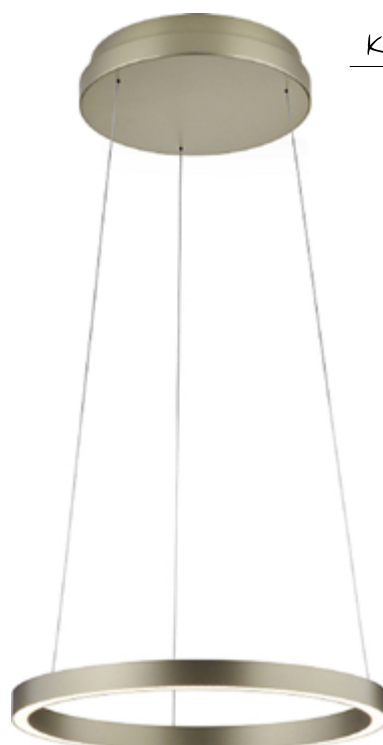

LED Pendelleuchte LISA

mit Gestensteuerung, direkte / indirekte Beleuchtung

Ø 40 cm

nickel matt	46 W	2200-3000K	5000lm	GKS-51.512.05	1.785,33 €
schwarz	46 W	2200-3000K	5000lm	GKS-51.512.07	1.758,67 €
bronze	46 W	2200-3000K	5000lm	GKS-51.512.34	1.758,67 €

Ø x H 40 x 2,8 cm
H 70 - 170 cm
Baldachin Ø x H 26,5 x 5,5 cm

Ø 60 cm

nickel matt	72 W	2200-3000K	7850lm	GKS-51.501.05	2.136,00 €
schwarz	72 W	2200-3000K	7850lm	GKS-51.501.07	2.108,00 €
bronze	72 W	2200-3000K	7850lm	GKS-51.501.34	2.108,00 €

Ø x H 60 x 2,8 cm
H 70 - 170 cm
Baldachin Ø x H 35 x 5,5 cm