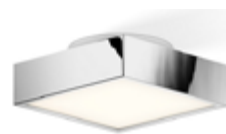

LED Panel ATRIA SHINE Backlight

16 W	3000K	1600lm	PAUL-70998	64,67 €

Ø x H 29,3 x 2,8 cm

Farbe schwarz

Material Kunststoff

Lieferumfang

inklusive Betriebsgerät