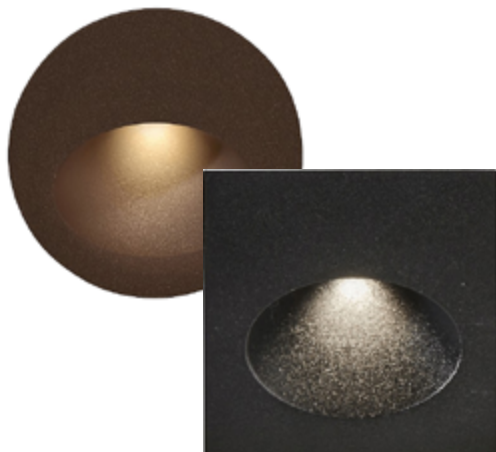

eckig / oval

weiß	2,2 W	3000K	77lm	LEDS-05-E016-14-CL	96,33 €
anthrazit	2,2 W	3000K	77lm	LEDS-05-E016-Z5-CL	96,33 €
braun	2,2 W	3000K	77lm	LEDS-05-E016-J6-CL	96,33 €

L x B x T 5,2 x 5,2 x 4 cm

Material Aluminium

**benötigtes
Zubehör** Betriebsgerät, z. B. TCI-151403