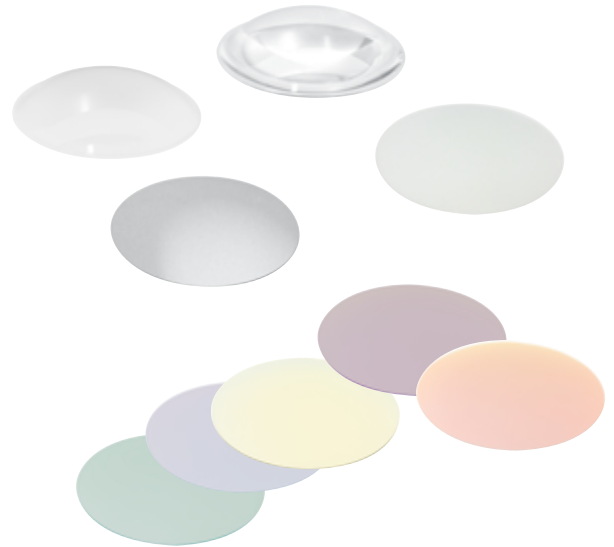

PUK MAXX IP44-Schutz (für Leuchtenkopf Ø 12 cm)

Farbfilter rot	TOP-2-4038	47,22 €
Farbfilter magenta	TOP-2-4039	47,22 €
Farbfilter gelb	TOP-2-4040	47,22 €
Farbfilter blau	TOP-2-4043	47,22 €
Farbfilter grün	TOP-2-4044	47,22 €

Ø x H 12 x 0,1 cm