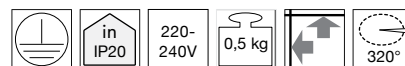

Leuchtenkörper

Ø x L 5,5 x 9,5 cm

Aufbau-Strahler EIK

2-flammig

schwarz matt	2x GU10 35W max.	NORD-45770103	45,87 €
grau, matt	2x GU10 35W max.	NORD-45770110	45,87 €
weiß matt	2x GU10 35W max.	NORD-45770101	45,87 €