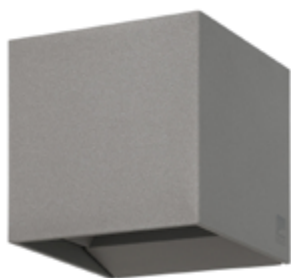

LED Außenwandleuchte CALPINO PRO 2

Down

weiß	6,7 W	3000K	280	EGL-68442	72,22 €
weiß	6,7 W	4000K	280	EGL-68443	72,22 €
schwarz	6,7 W	3000K	280	EGL-68444	72,22 €
schwarz	6,7 W	4000K	280	EGL-68445	72,22 €
silber	6,7 W	3000K	280	EGL-68446	72,22 €
silber	6,7 W	4000K	280	EGL-68447	72,22 €
anthrazit	6,7 W	3000K	280	EGL-68448	72,22 €
anthrazit	6,7 W	4000K	280	EGL-68449	72,22 €

Up / Down

weiß	8 W	3000K	556lm	EGL-61921	72,22 €
weiß	8 W	4000K	562lm	EGL-61925	72,22 €
schwarz	8 W	3000K	556lm	EGL-61922	72,22 €
schwarz	8 W	4000K	562lm	EGL-61926	72,22 €
silber	8 W	3000K	556lm	EGL-61923	72,22 €
silber	8 W	4000K	562lm	EGL-61927	72,22 €
anthrazit	8 W	3000K	556lm	EGL-61924	72,22 €
anthrazit	8 W	4000K	562lm	EGL-61928	72,22 €

L x B x T 10,5 x 10,5 x 11 cm