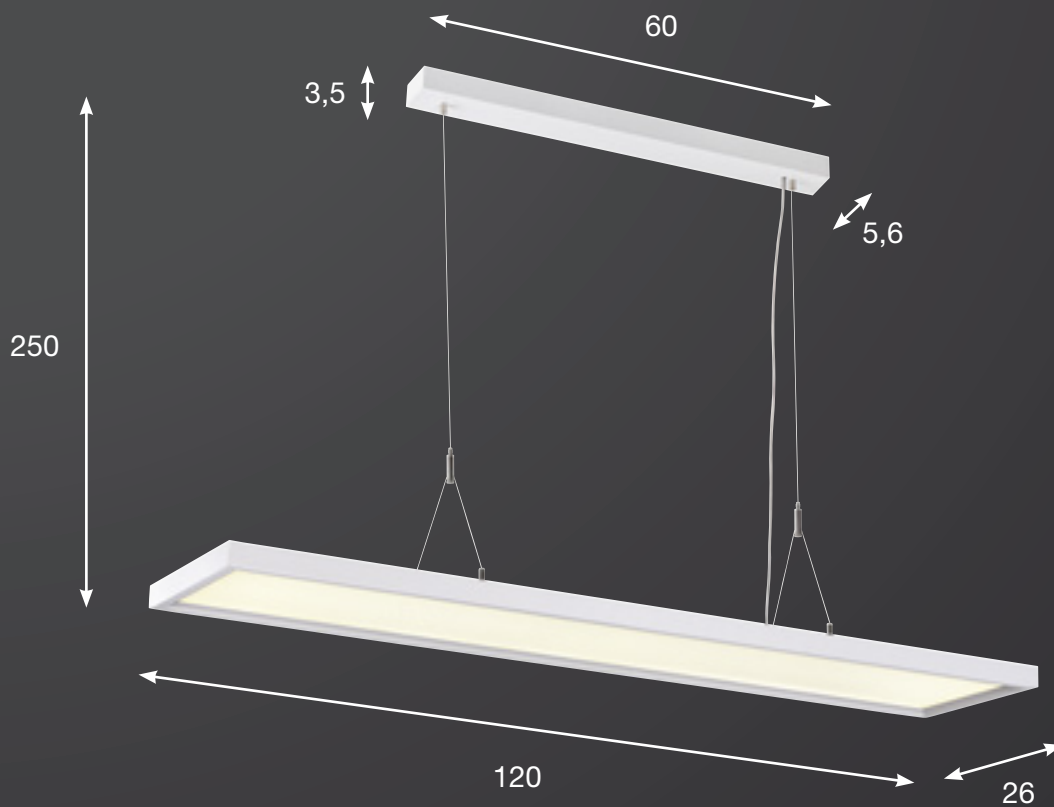

SLV WORKLIGHT | TISCH- UND STANDLEUCHTE

Standleuchte | **14,54 kg**
Tischleuchte | **6,21 kg**

LICHTVERTEILUNGSKURVE

ARTIKELNUMMERN

Standleuchte	schwarz	1005390
	weiß	1005391
	silber	1006343
Tischleuchte	schwarz	1005392
	weiß	1005394
	silber	1006344

ANWENDUNGSBEREICHE

Büros und
Coworking Räume

Homeoffice

Bildungseinrichtungen
und Tagungsräume

0	×	×
1	✓	×
2	✓	✓
3	×	✓

PRODUKTEIGENSCHAFTEN AUF EINEN BLICK

Gehäuse	Aluminium, in RAL 9003 und RAL 7021, pulverbeschichtet
Steuerung	Tageslicht- und Bewegungssensor (PIR)
Lichtstrom	7600 lm (Up: 3800 lm – 80°/ Down: 3800 lm – 110°)
Farbtemperatur	4000K / neutralweiß
Farbwiedergabe	CRI>80
Blendungsbewertung	UGR<19
Entblendung	Kegelpyramidenblende
Anschlussspannung	200-240V, ~50/60Hz
Leistungsaufnahme	79W
Lebensdauer	L80/B10 50.000h
Kabel & Stecker	2,5m Anschlusskabel, Schuko Stecker und T12 Stecker in Schwarz und Weiß erhältlich