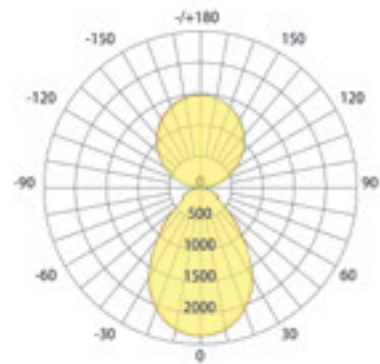

SLV WORKLIGHT | TISCH- UND STANDLEUCHTE

Standleuchte | **14,54 kg**
Tischleuchte | **6,21 kg**

LICHTVERTEILUNGSKURVE

ARTIKELNUMMERN

Standleuchte	schwarz	1005390
	weiß	1005391
	silber	1006343
Tischleuchte	schwarz	1005392
	weiß	1005394
	silber	1006344