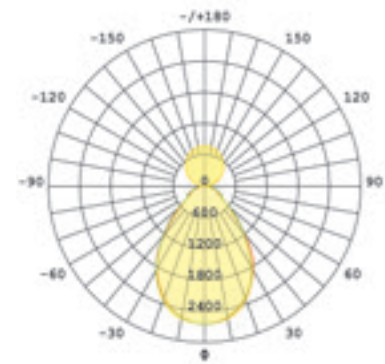

Pendelleuchte, silber
Art.Nr. 1006345

SLV WORKLIGHT | PENDELLEUCHE

Pendelleuchte | **5,8 kg**

LICHTVERTEILUNGSKURVE

ARTIKELNUMMERN

Pendelleuchte	schwarz	1005395
	weiß	1005396
	silber	1006345

ANWENDUNGSBEREICHE