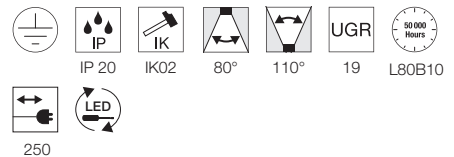

SLV WORKLIGHT | TISCH- UND STANDLEUCHTE

Standleuchte | **14,54 kg**
Tischleuchte | **6,21 kg**

LICHTVERTEILUNGSKURVE

ARTIKELNUMMERN

Standleuchte	schwarz	1005390
	weiß	1005391
	silber	1006343
Tischleuchte	schwarz	1005392
	weiß	1005394
	silber	1006344