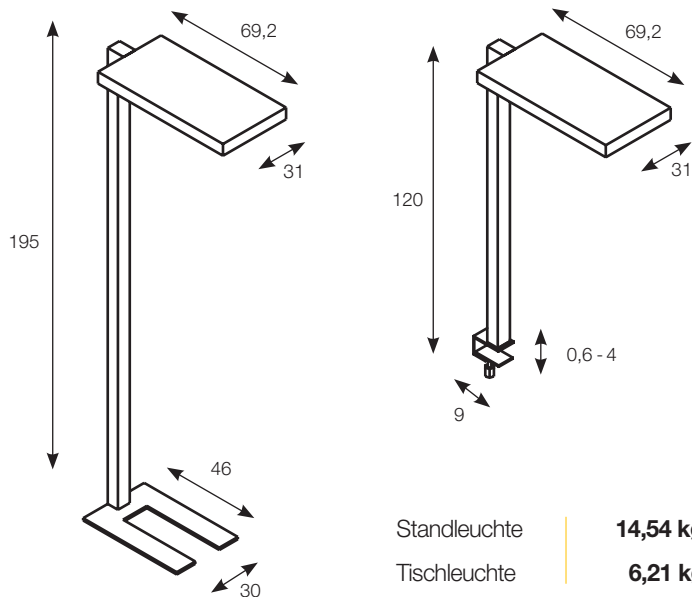

Standleuchte | **14,54 kg**
Tischleuchte | **6,21 kg**