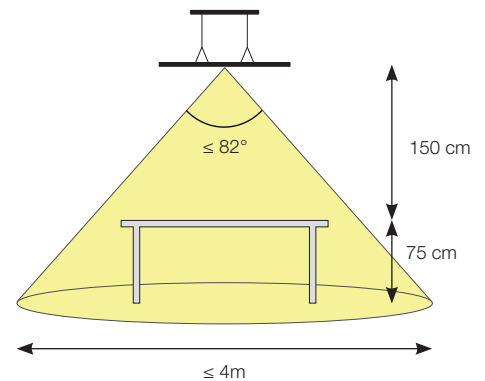

ANWENDUNGSBEREICHE

Büros und
Coworking Räume

Homeoffice

Bildungseinrichtungen
und Tagungsräume

PRODUKTEIGENSCHAFTEN AUF EINEN BLICK

Gehäuse	Aluminium, in RAL 9003 und RAL 7021, pulverbeschichtet
Steuerung	DALI, stufenlos dimmbar
Lichtstrom	5000 lm (Up: 3000 lm – 80°/ Down: 2000 lm – 110°)
Farbtemperatur	4000K / neutralweiß
Farbwiedergabe	CRI>80
Blendungsbewertung	UGR<19
Entblendung	Kegelprismenblende
Anschlussspannung	200-240V, ~50/60Hz
Leistungsaufnahme	57W
Lebensdauer	L80/B10 50.000h
Montage	Abgependelte Deckenmontage (Drahtseilanbindung), max. 2,5m

Bitte beachten Sie: Die in diesem Katalog enthaltenen Abbildungen und Angaben dienen nur der Veranschaulichung und sind unverbindlich in Farbe, Form, Ausführung und technischen Daten. Bei sämtlichen Produktbeschreibungen/-angaben bleiben Änderungen und Irrtümer daher vorbehalten.