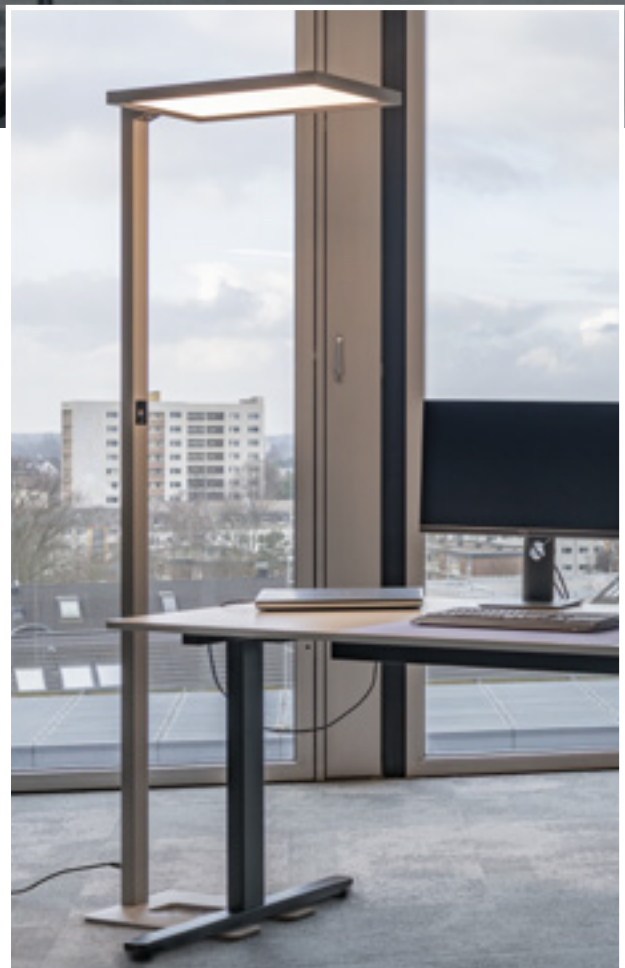

Touch Dimmer direkt an der Leuchte.

WORKLIGHT FL

Standleuchte, schwarz
Art.Nr. 1005390

WORKLIGHT FL

Standleuchte, silber
Art.Nr. 1006343

WORKLIGHT TL

Tischleuchte, weiß
Art.Nr. 1005394

Lichtverteilung:
50% indirektes Licht (Up),
50% direktes Licht (Down).