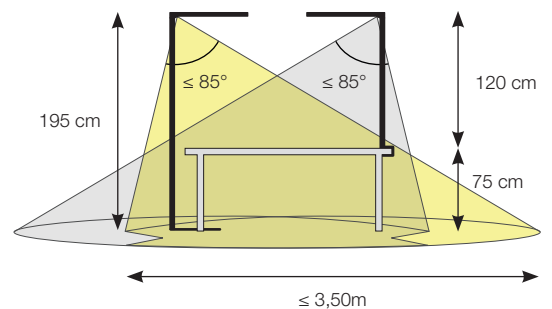

ANWENDUNGSBEREICHE

Büros und
Coworking Räume

Homeoffice

Bildungseinrichtungen
und Tagungsräume

0	×	×
1	✓	×
2	✓	✓
3	×	✓