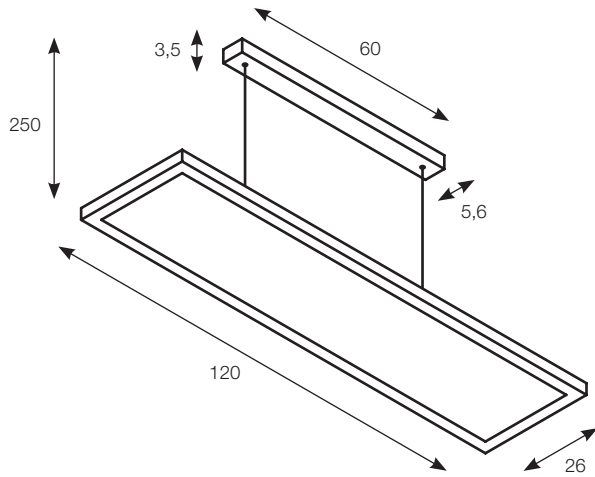

Pendelleuchte | **5,8 kg**