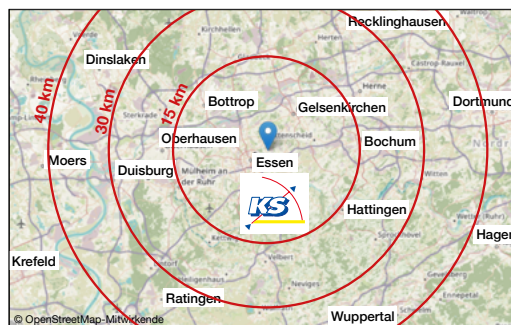

Scannen Sie den Link zu unserem Schnellbestellformular und erhalten Sie aktuelle Informationen über die Warenverfügbarkeit!

www.KS-Licht.ch/schnellbestellformular