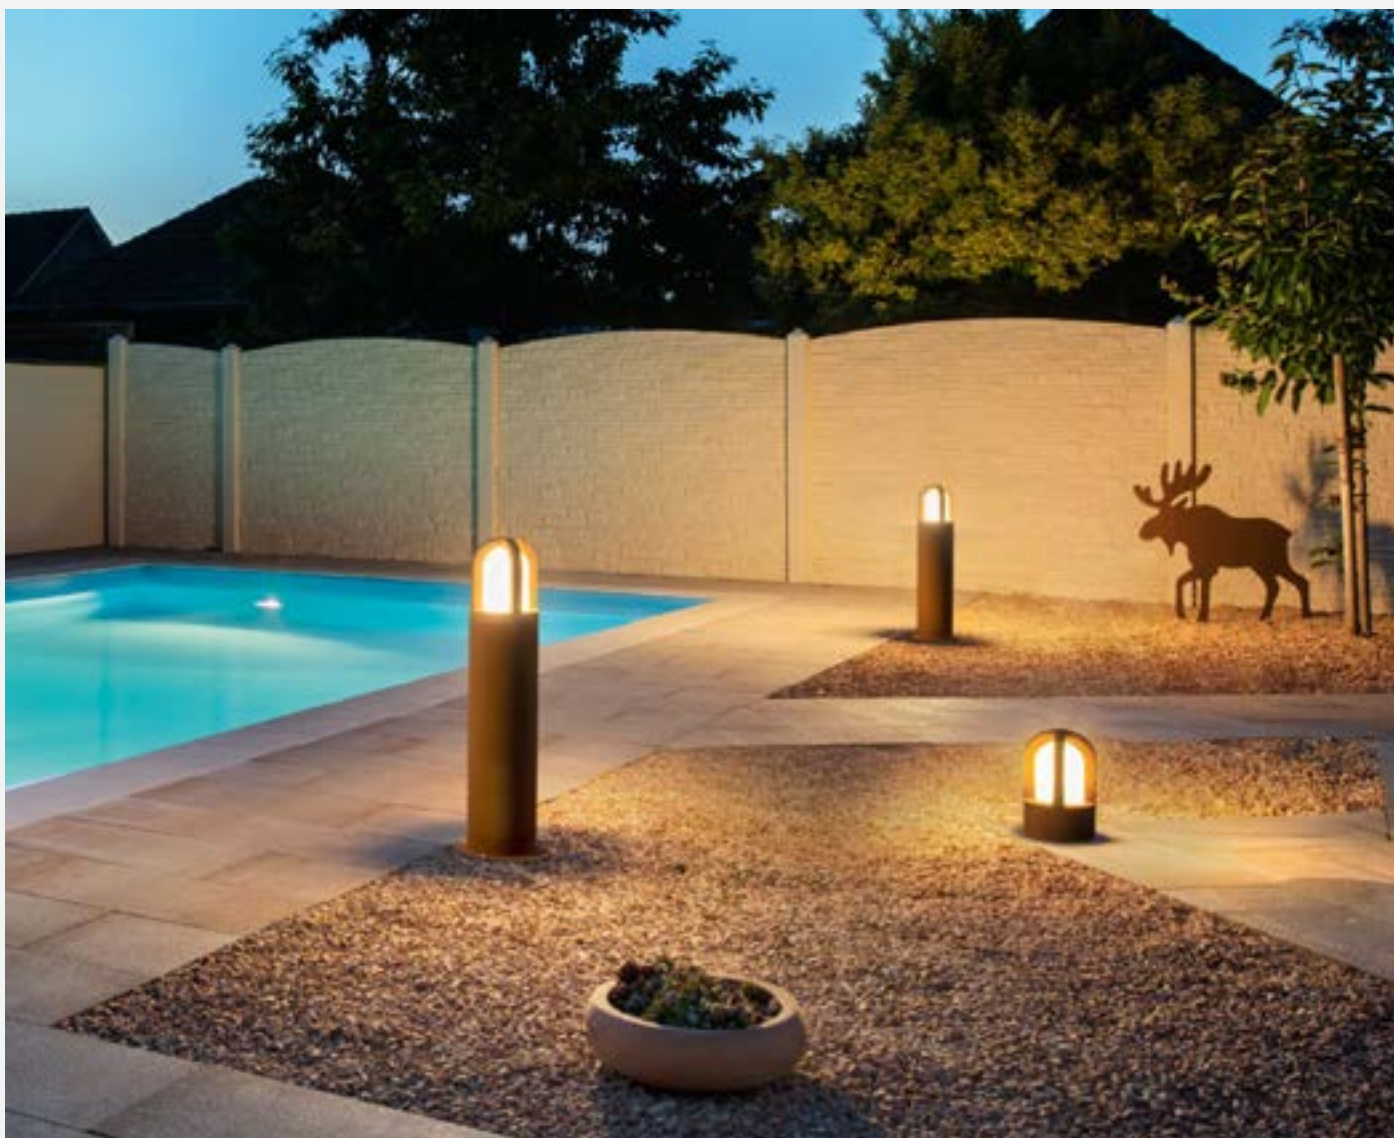

RUSTY® CONE 25/40/70 Pole

RUSTY®, nelle sue diverse versioni, fa pensare a un antico mondo marinaro. Le sue belle linee si inseriscono comunque alla perfezione anche nelle soluzioni architettoniche più moderne. È disponibile come paletto o lampada da piedistallo e garantisce la massima versatilità. La grande superficie del paralume in vetro consente la diffusione ad ampio raggio della luce. Pezzi unici universali, con cui potrete creare perfetti punti luce che non passeranno certo inosservati in terrazza, in giardino e negli accessi.

Le linee pronunciate e l'ampio fascio luminoso rendono questi apparecchi perfetti per sottolineare i dettagli che preferite.

- Giardini
- Terrazze
- Piedistallo
- Ingressi
- Accessi

RUSTY® CONE 25/70
Pole
Art. n.: 229432/229430