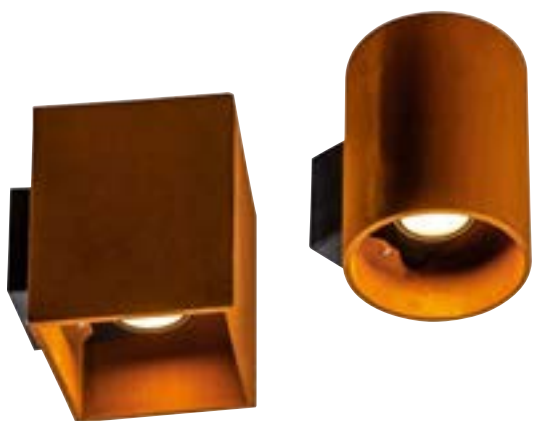

RUSTY® CONE 40
Pole
Art. n.: 229431

Classico paletto luminoso in stile marinaro. E si inizia subito a sentire la brezza marina anche in giardino: RUSTY® CONE di SLV.

Il nostro consiglio

Da utilizzare come illuminazione da terra.

RUSTY® UP/DOWN WL

NEW

Con i suoi toni ruggine dalle mille sfaccettature, RUSTY® UP/DOWN dà un tocco speciale alle facciate. Quadrato o rotondo per un look unico nel suo genere, che si abbina alla perfezione al klinker rosso. Questi apparecchi a emissione indiretta sono dotati di COB LED ad elevata efficienza energetica e duraturi. Grazie allo switch CCT basta un clic per cambiare il colore della luce (3.000K/4.000K). Una soluzione perfetta che si adatta a qualsiasi applicazione. La classe di protezione IP65 rende RUSTY® UP/DOWN adatto a tutti gli impieghi nelle aree esterne.