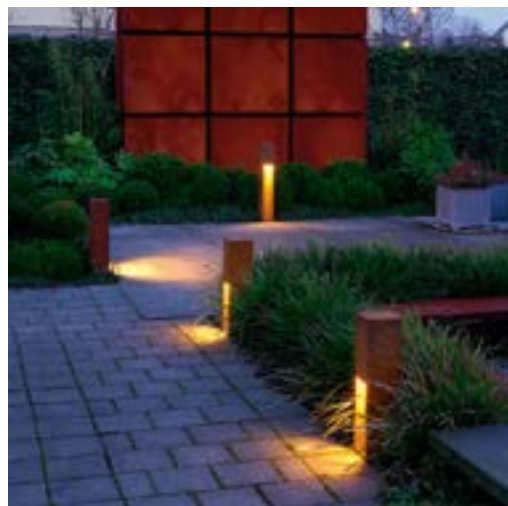

RUSTY® SLOT 50
Pole
Art. n.: 229410