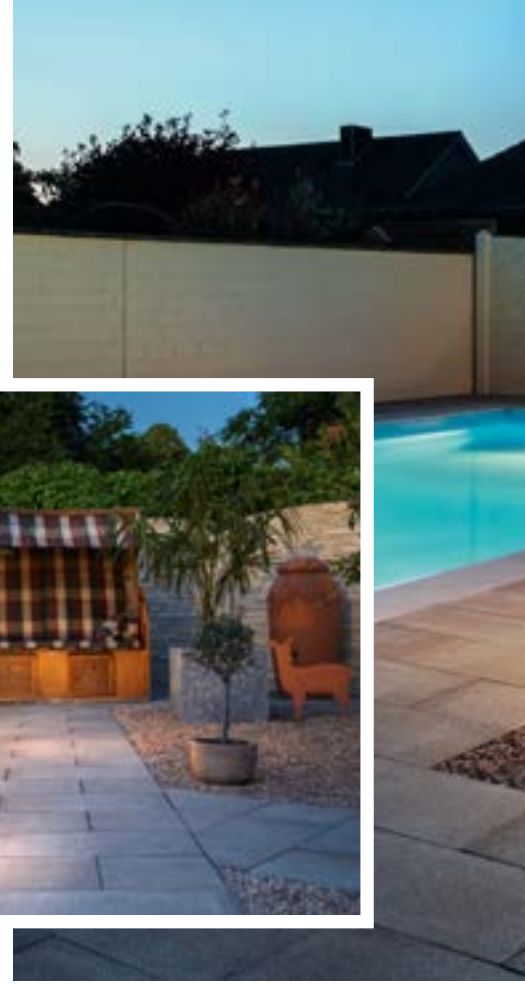

SLV RUSTY® – HERAUSRAGENDE HIGHLIGHTS EFFIZIENT PLANEN.

Janin Giesemann
Online Marketing Managerin,
Deutschland

Warum hast du dich für die RUSTY® entschieden?

Ich kannte die RUSTY® schon, noch bevor ich SLV kannte. Tatsächlich steht die RUSTY® SQUARE im Muster-garten des Baustoffhandels, wo wir unser Material für den Hausbau bezo-gen. Und dort ist sie mir direkt auf-gefallen, wegen der Rostoptik – lange bevor Rost vom Unglücksfall zum Design-Trend wurde. Ich fand sie da schon sehr schön und außerge-wöhnlich. Zu dem Zeitpunkt lag die Gartenplanung allerdings noch in weiter Ferne, aber ich habe sie im Hinterkopf behalten. Und als es schließlich soweit war, hat sich die Frage nach den passenden Stand-leuchten für uns gar nicht mehr gestellt.

Also hast du deine Lichtplanung direkt an der RUSTY® orientiert?

Da die RUSTY® ohnehin schon unserem persönlichen Geschmack entsprach, hat sich der Stil ganz automatisch in Planung und Gestal-tung gemischt. Wir wollten von Anfang an mit warmen Kontrasten arbeiten. Creme- und Gelbtöne stan-den für uns als erstes fest, da boten

sich Terrakotta-Töne zur Abgrenzung automatisch an. So war der Sprung zu Rost-Elementen nicht mehr weit. Allerdings hatten wir ursprünglich die RUSTY® SQUARE geplant. Zur RUSTY® CONE haben wir tatsächlich erst auf Anraten der Kollegen gegriffen.

Wie kam es dazu?

In unserem Garten sollten die RUSTY® Standleuchten unterschiedliche Funktionen erfüllen. Am Wegesrand sollen sie Orientierung geben und sicheren Tritts durch den Garten führen. Am Strandkorb ist dies aber eher nebensächlich. Hier sollen sie zu einer gemütlichen Atmosphäre beisteuern, um den Abend entspannt ausklingen zu lassen. Die RUSTY® CONE hat speziell für diese Zwecke in unserem Garten das schönere Licht gegeben. Wenn die Entscheidung auch nicht ganz so einfach zu fällen war, denn v.a. am Strandkorb hat die RUSTY® SQUARE auch eine sehr schöne Lichtwirkung entfalten können – nur eben anders. Da wir ohnehin aber sehr viele weiche und runde Elemente im Garten haben, fiel die Entscheidung am Ende auf die RUSTY® CONE.