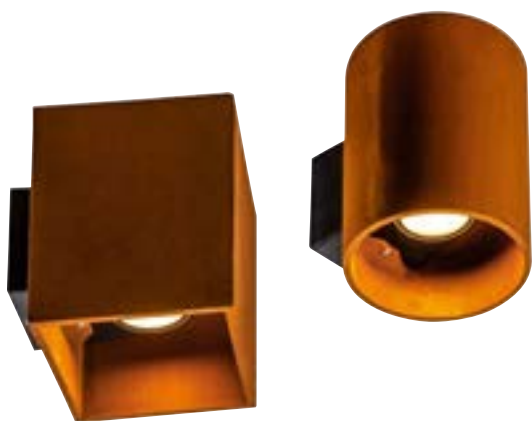

Unsere Empfehlung

Die Verwendung als Bodenbeleuchtung.

RUSTY® UP/DOWN WL

NEW

In facettenreichen Rostttönen verschönert RUSTY® UP/DOWN Fassaden. Eckig oder rund für einen einzigartigen Look, der sich perfekt in den Look roter Backsteine integriert. Die indirekt abstrahlenden Leuchten werden mit energieeffizienten und langlebigen COB LEDs bestückt. Per CCT-Switch wechseln Sie die Lichtfarbe (3.000K/4.000K) mit nur einem Klick. Ideal, um für jede Anwendung gewappnet zu sein. Dank der Schutzart IP65 ist RUSTY® UP/DOWN für alle Anwendungen im Außenbereich perfekt geeignet.