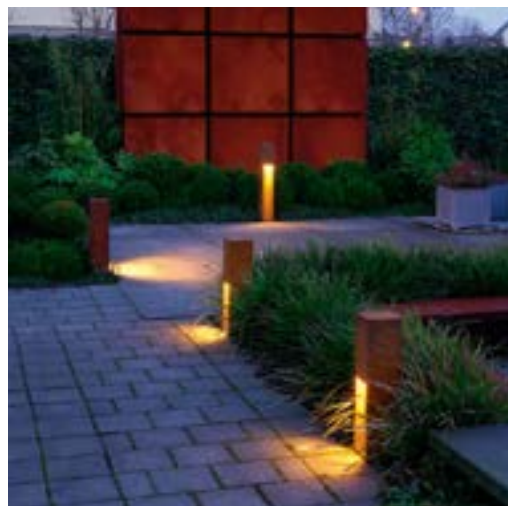

RUSTY® SLOT 50
Pole
Art.Nr.: 229410