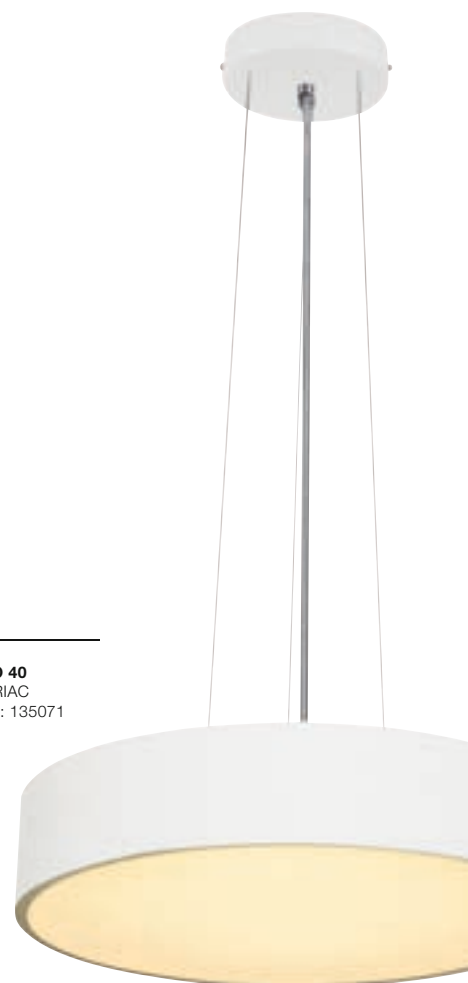

Mehr Entscheidungsfreiheit.

Wer noch vor Ort die Lichtfarbe ändern möchte, kann sich über ein neues Feature der MEDO Serie freuen: die Lichtfarbe der MEDO Corona kann zwischen 3000K und 4000K gewechselt werden: mit nur einem Klick wechselt die Lichtfarbe von warm-weiß zu neutral-weiß – und natürlich wieder zurück.

MEDO 40
CL, TRIAC
Art.Nr.: 135071