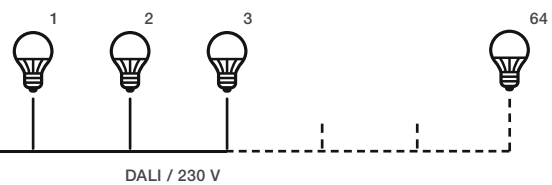

DALI Bustechnik – mit der MEDO Serie.

Mit einem DALI-System können bis zu 64 Betriebsgeräte angesteuert werden oder als Subsystem über DALI-Gateways in moderne Gebäudeautomatationen eingebettet werden. Der Treiber der MEDO Leuchten verwendet dabei das kompatible Standard DALI-Datenprotokoll.