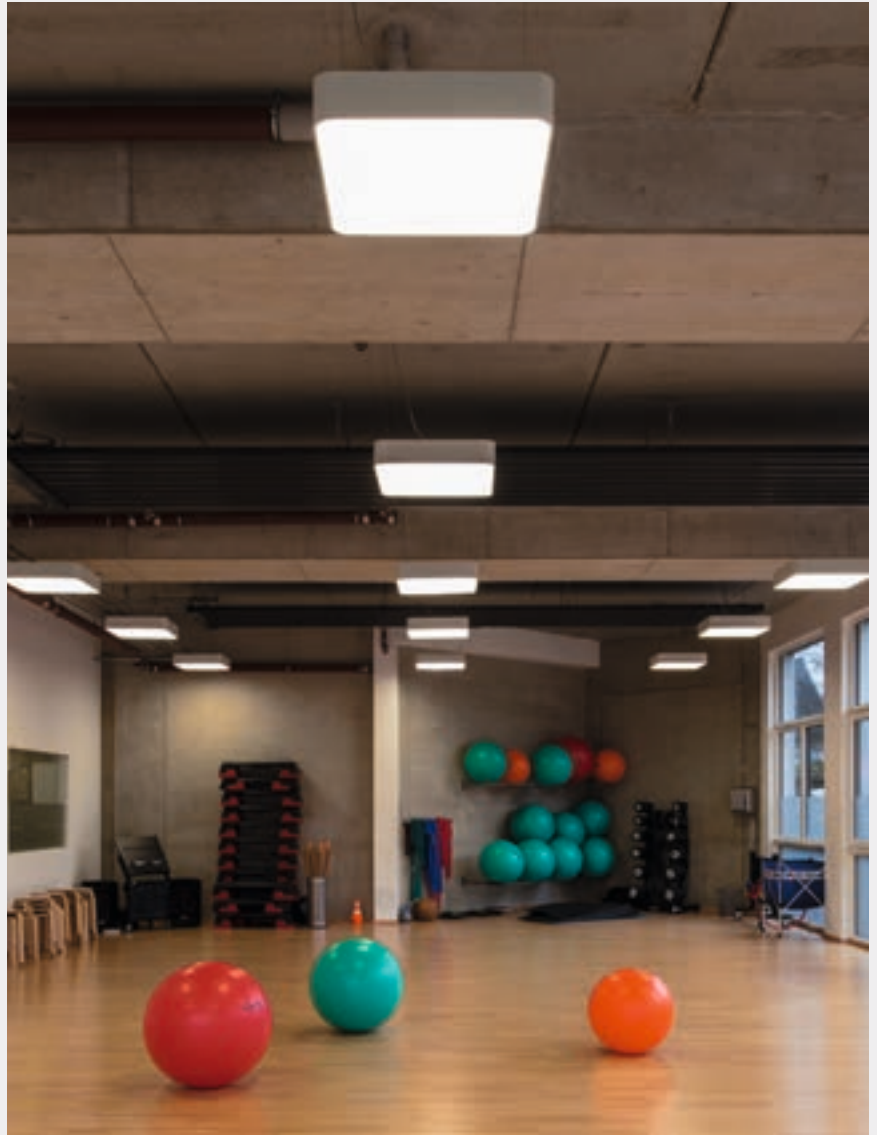

Mit ihrem geradlinigen Design ideal geeignet für großflächige, homogene Grundbeleuchtung.

- Konferenzräume
- Flurbeleuchtung
- Apotheke
- Optiker
- Shop & Retail
- Fitness Studio
- Messestand
- Schulungsräume