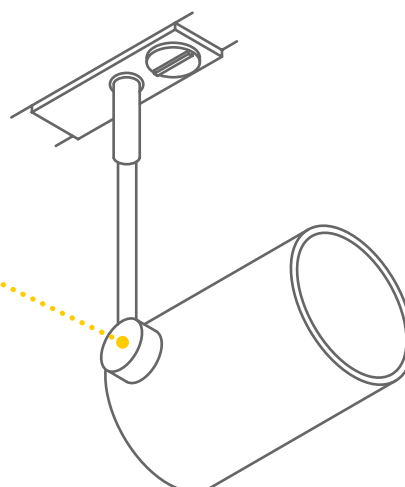

SOCKET INSIDE

	BIMA
Douille	GU10
Type d'ampoule	QPAR51
L / Ø / H (cm)	8 / 6 / 14