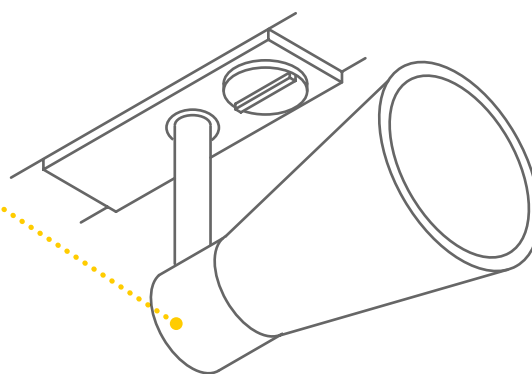

SOCKET INSIDE

	AVO TRACK
Douille	GU10
Type d'ampoule	QPAR51
L / Ø / H (cm)	13 / 6,2 / 8