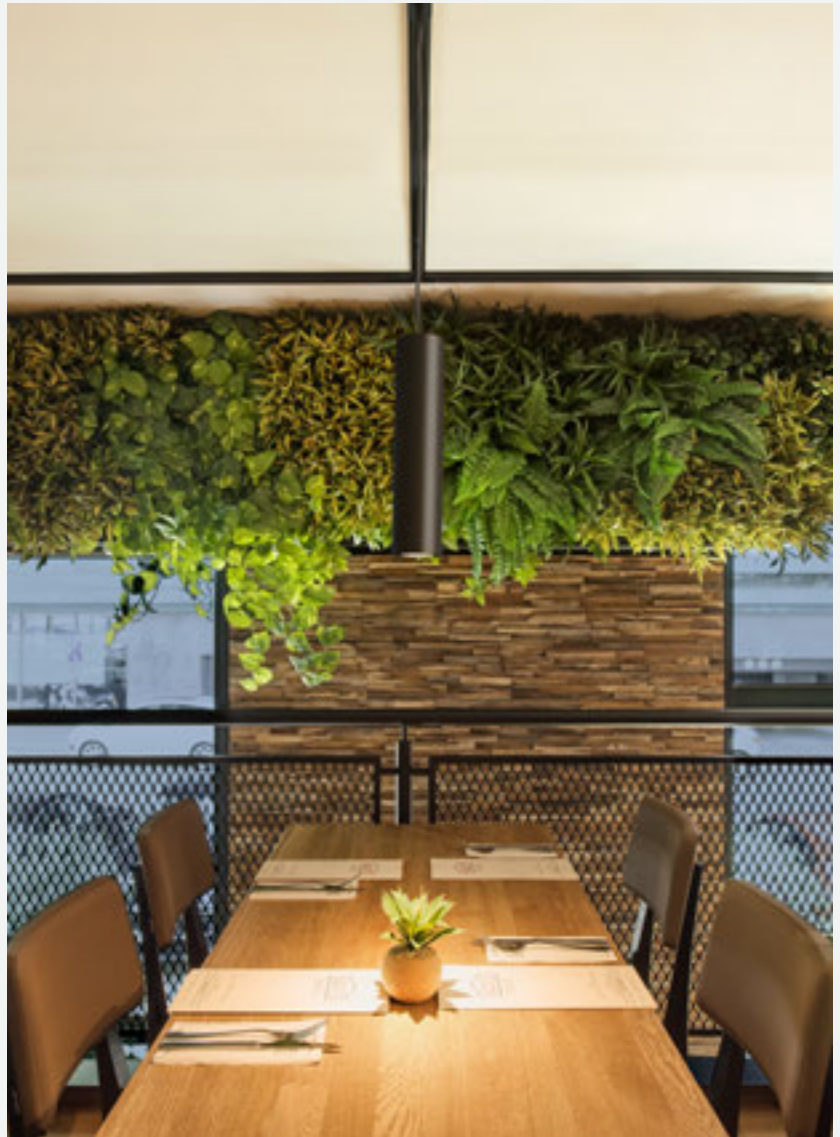

ENOLA B SPOT
1 all., QPAR51
Réf. : 1002110

Une grande diversité d'utilisation
pour les projets les plus variés.