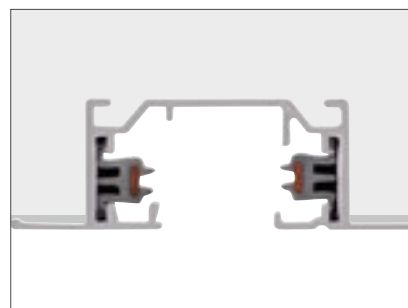

Rail 1 allumage encastré

L'élégance d'un profilé encastré.

La version encastrée du rail 1 allumage s'intègre avec élégance dans l'architecture intérieure. Elle offre ainsi une touche raffinée d'un point de vue technique mais aussi esthétique.

Tension nominale (V)	Intensité max. (A)	Coloris	Matière	Longueur (cm)	Réf.
220-240 V ~50/60 Hz	16	○ blanc	aluminium	200	143221

Matière : aluminium, largeur : 5,5 cm, hauteur : 1,8 cm, accessoires en option