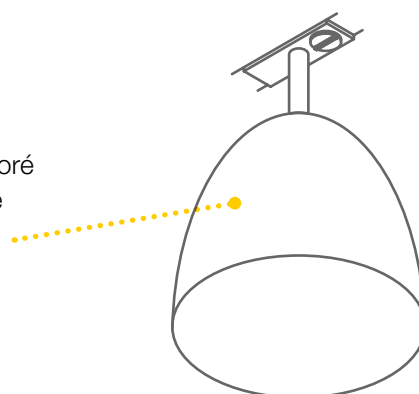

SOCKET INSIDE

	PARA CONE 14 PD	PARA CONE 14 SPOT
Douille	GU10	GU10
Type d'ampoule	QPAR51	QPAR51
Ø / H (cm)	13,5 / 14	13,5 / 20
Longueur de suspension (en cm)	150	-