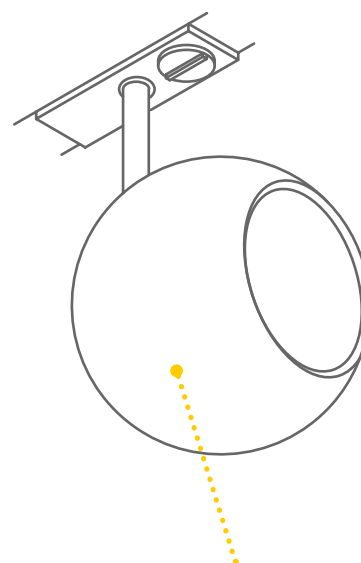

SOCKET INSIDE

	LIGHT EYE® 150 PD	LIGHT EYE® 90 SPOT
Douille	GU10	GU10
Type d'ampoule	QPAR111	QPAR51
L / Ø / H (cm)	- / 15 / 12	12,2 / 8,9 / 10
Longueur de suspension (en cm)	250	-

Luminaire avec boîtier en acier