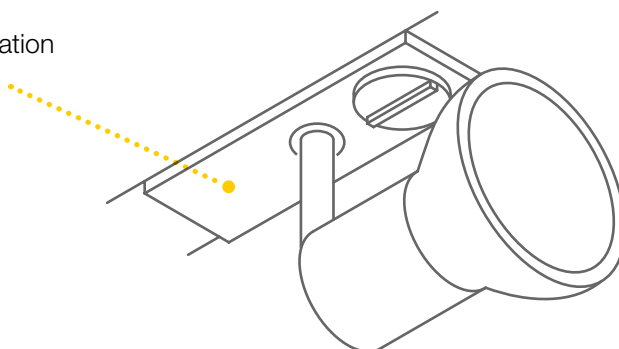

Un look conique.

Ce projecteur inclinable à 85° et orientable à 340° laisse libre court à la personnalisation de votre éclairage. Réalisé en aluminium et verre dépoli, ce spot polyvalent met toute la pièce en lumière. Grâce à sa douille GU10 intégrée, il est compatible avec les ampoules QPAR51 classiques.

Flexibilité d'orientation
et d'inclinaison