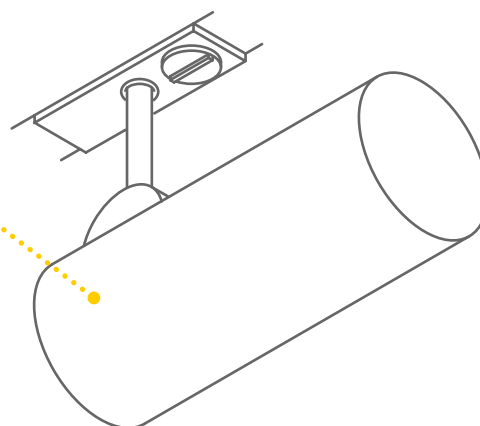

HELIA 50 TRACK

Puissance totale (en W)	11
Flux lumineux (en lm)	810/880
Température de couleur (en K)	3.000
IRC	90
L / Ø / H (cm)	14 / 5,5 / 10