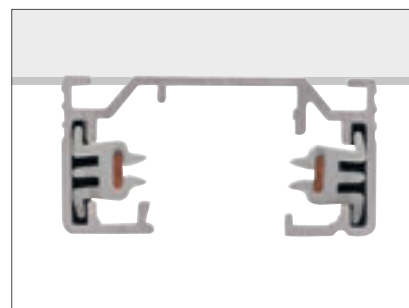

Rail 1 allumage en saillie

Pleins feux sur le design.

Le rail plat 1 allumage est le choix rêvé pour l'éclairage décoratif résidentiel, d'une petite boutique ou de bureaux. Grâce à son profilé pré-percé en aluminium, ce modèle en saillie s'installe rapidement et sans difficulté au plafond ou au mur.

Tension nominale (V)	Intensité max. (A)	Coloris	Matière	Longueur (cm)	Réf.
220-240 V ~50/60 Hz	16	● noir	aluminium	100	143010
220-240 V ~50/60 Hz	16	○ blanc	aluminium	100	143011
220-240 V ~50/60 Hz	16	● gris	aluminium	100	143012
220-240 V ~50/60 Hz	16	● noir	aluminium	200	143020
220-240 V ~50/60 Hz	16	○ blanc	aluminium	200	143021
220-240 V ~50/60 Hz	16	● gris	aluminium	200	143022
220-240 V ~50/60 Hz	16	● noir	aluminium	300	1002151
220-240 V ~50/60 Hz	16	○ blanc	aluminium	300	1002152
220-240 V ~50/60 Hz	16	● gris	aluminium	300	1002153

Matière : aluminium, largeur : 3,5 cm, hauteur : 1,8 cm, accessoires en option