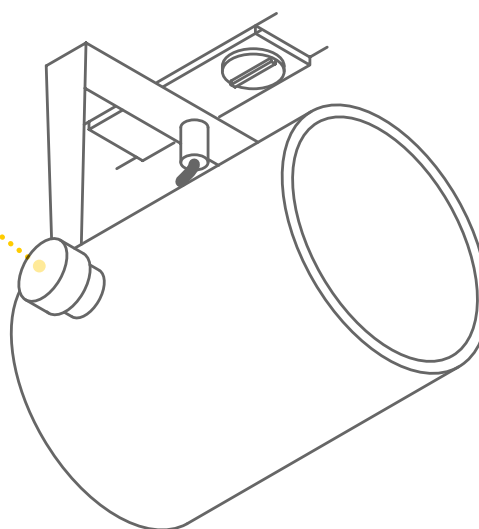

**SOCKET
INSIDE**

EURO SPOT TRACK

Douille GU10

Type d'ampoule QPAR51

L / Ø / H (cm) 12,5 / 8 / 15,2