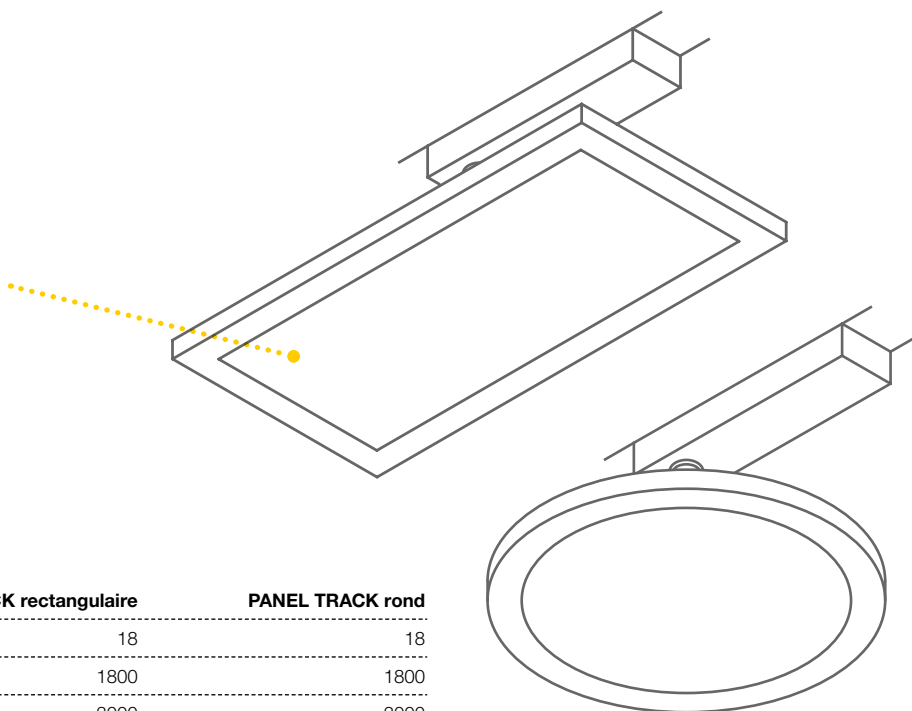

PARA CONE GL SPOT
1 all., GU10
Réf. : 1006155

PANEL TRACK

Un design extra-fin.

Outre leur indice de rendu des couleurs élevé, les luminaires PANEL TRACK sont orientables et inclinables. Leur boîtier rond ou rectangulaire en acier est doté d'un diffuseur en verre acrylique qui assure un éclairage homogène, sans éblouissement.

Diffuseur en verre acrylique pour un éclairage homogène

	PANEL TRACK rectangulaire	PANEL TRACK rond
Puissance totale (en W)	18	18
Flux lumineux (en lm)	1800	1800
Température de couleur (en K)	3000	3000
IRC	90	90
L / l / H (cm)	30 / 15 / 9,3	-
L / Ø / H (cm)	-	23,1 / 20 / 9,5