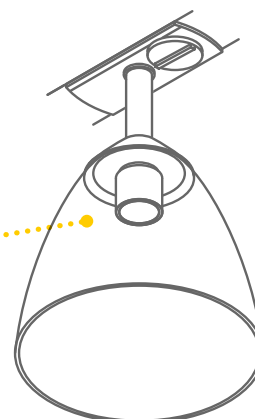

SOCKET INSIDE

	PARA CONE GL PD	PARA CONE GL SPOT
Douille	GU10	GU10
Ø / H (cm)	13,5 / 15	13,5 / 19,5
Longueur de suspension (en cm)	250	-