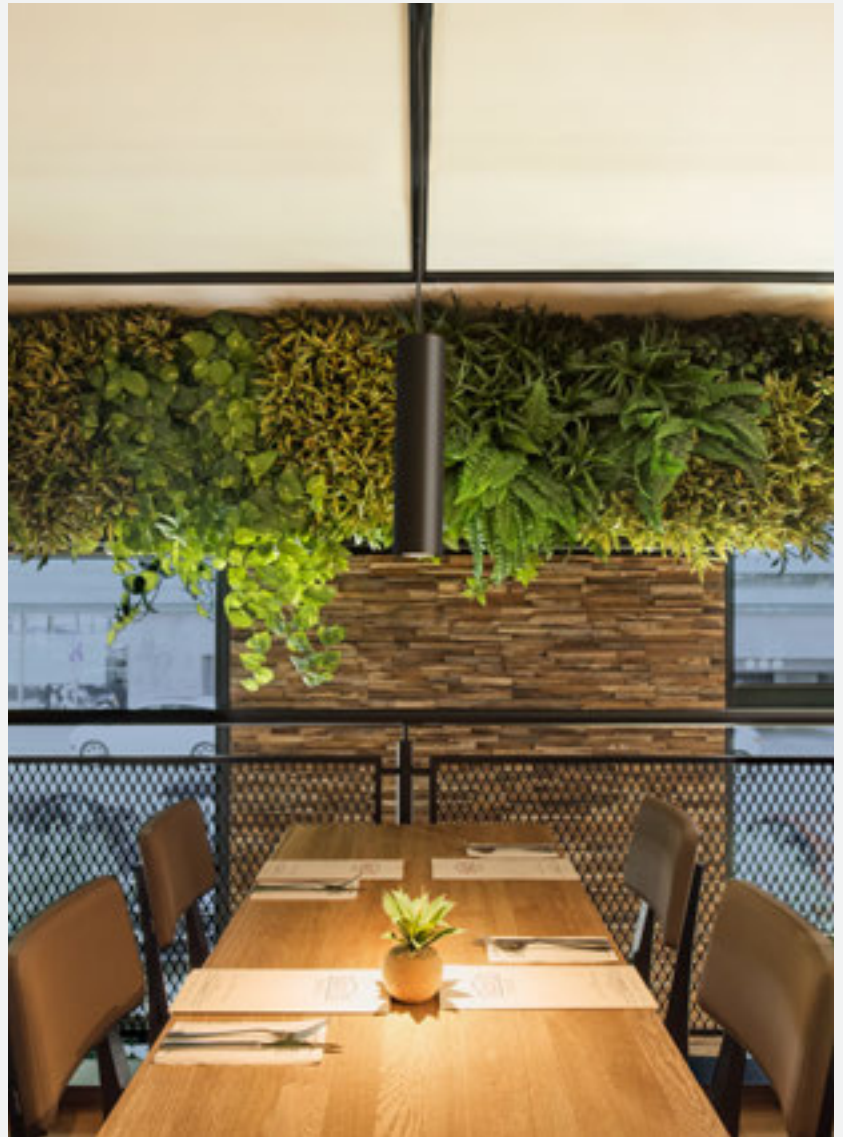

ENOLA B SPOT
1Ph., QPAR51
Art.Nr.: 1002110

Große Anwendungsvielfalt
für unterschiedlichste Projekte.