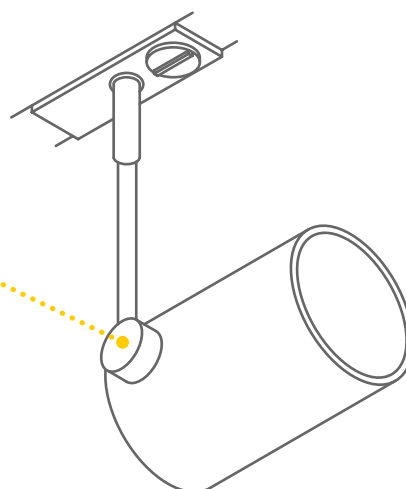

SOCKET INSIDE

Sockettyp

Leuchtmitteltyp

L / Ø / H (cm)

BIMA

GU10

QPAR51

8 / 6 / 14