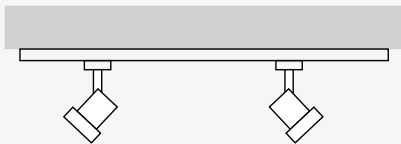

Material: Aluminium, Breite : 3,5 cm, Höhe: 1,8 cm, Abdeckung exkl.

1-Phasen-
Aufbauschiene

Schnell und
unkompliziert montieren.

1-Phasen-Aufbauschiene

Planungshilfe und Zubehör auf einen Blick.

Ansicht der Bauteile von oben
auf die Montageseite