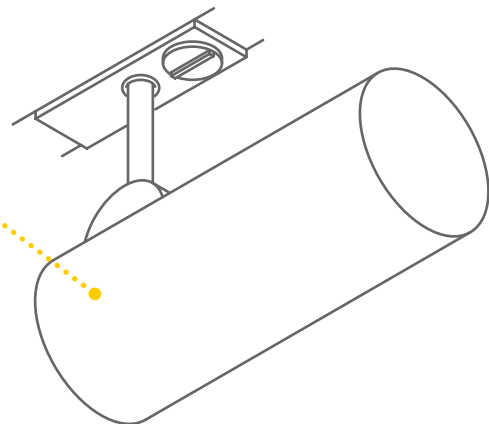

Schlankes und elegantes Design

HELIA 50 TRACK

Systemleistung (in W)	11
Lichtstrom (in lm)	810/880
Farbtemperatur (in K)	3.000
CRI	90
L / Ø / H (cm)	14 / 5,5 / 10

HELIA 50 TRACK
1Ph.
Art.Nr.: 143580

HELIA 50 TRACK
1Ph.
Art.Nr.: 143581