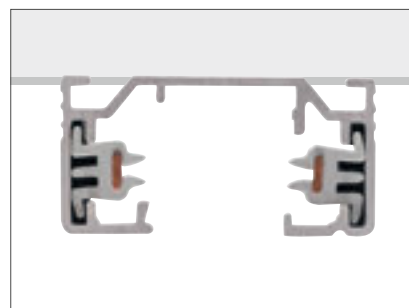

1-Phasen-Aufbauschiene

Design im Fokus.

Die flache 1-Phasen Stromschiene ist die beste Wahl für dekoratives Licht in Privatresidenzen, kleineren Shops und Büros. Dank der im Profil vorhandenen Bohrungen lässt sich die aus Aluminium gefertigte Aufbauschiene schnell und unkompliziert an der Wand oder Decke anbringen.

Nennspannung (V)	max. Stromstärke (A)	Farbe	Material	Länge (cm)	Art.Nr.
220-240V ~50/60Hz	16	● schwarz	Aluminium	100	143010
220-240V ~50/60Hz	16	○ weiß	Aluminium	100	143011
220-240V ~50/60Hz	16	● grau	Aluminium	100	143012
220-240V ~50/60Hz	16	● schwarz	Aluminium	200	143020
220-240V ~50/60Hz	16	○ weiß	Aluminium	200	143021
220-240V ~50/60Hz	16	● grau	Aluminium	200	143022
220-240V ~50/60Hz	16	● schwarz	Aluminium	300	1002151
220-240V ~50/60Hz	16	○ weiß	Aluminium	300	1002152
220-240V ~50/60Hz	16	● grau	Aluminium	300	1002153

Material: Aluminium, Breite : 3,5 cm, Höhe: 1,8 cm, Abdeckung exkl.