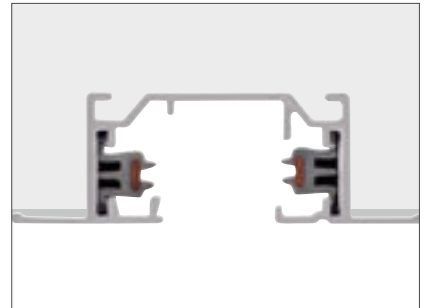

1-Phasen-Einbauschiene

Elegant integriert.

Die Einbauvariante der 1-Phasen Stromschiene lässt sich elegant in die Innenarchitektur integrieren. Damit macht sie nicht nur technisch, sondern auch optisch einen hochwertigen Eindruck.

Nennspannung (V)	max. Stromstärke (A)	Farbe	Material	Länge (cm)	Art.Nr.
220-240V ~50/60Hz	16	○ weiß	Aluminium	200	143221

Material: Aluminium, Breite : 5,5 cm, Höhe: 1,8 cm, Abdeckung exkl.