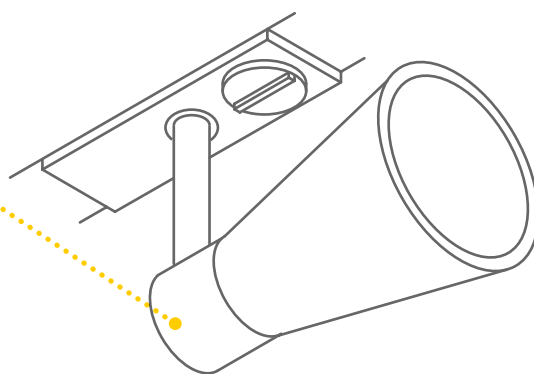

SOCKET INSIDE

Sockettyp

Leuchtmitteltyp

L / Ø / H (cm)

AVO TRACK

GU10

QPAR51

13 / 6,2 / 8