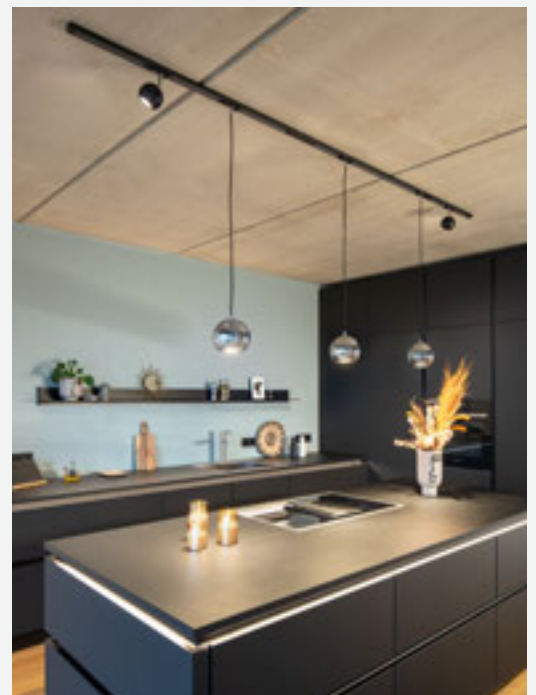

LIGHT EYE® 150 + 90
1Ph., QPAR51
Art.Nr.: 143620 + 144010