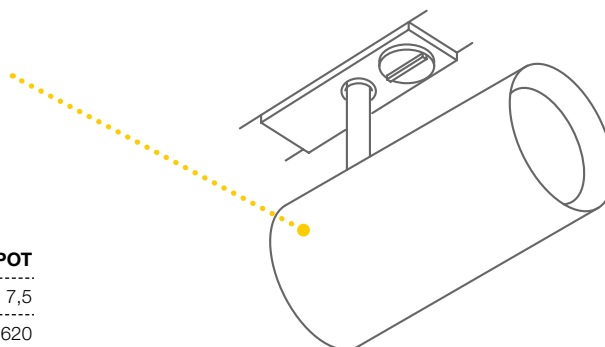

NOBLO SPOT

Systemleistung (in W)	7,5
Lichtstrom (in lm)	620
Farbtemperatur (in K)	2.700
CRI	80 / 90
L / Ø / H (cm)	10,5 / 5 / 10,7