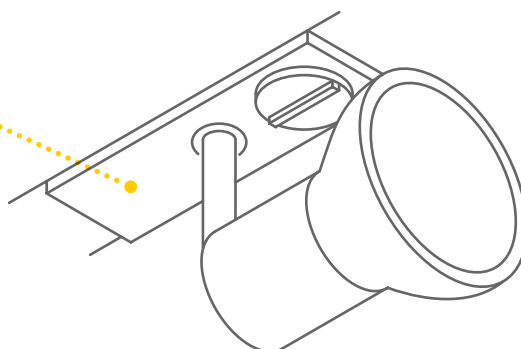

**SOCKET
INSIDE**

PURIA TRACK

Sockettyp GU10

Leuchtmitteltyp QPAR51

L / Ø / H (cm) 12,5 / 6,4 / 10,9

Weitere Infos zu den Produkten der
SLV TRACK Systeme finden Sie unter: KS-Licht.ch