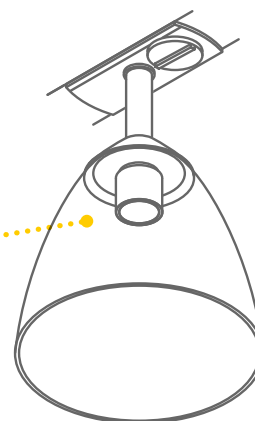

Schafft Gemütlichkeit
in privaten und geschäft-
lichen Bereichen.

PARA CONE 14 PD
1Ph., QPAR51
Art.Nr.: 1001968

PARA CONE GL

Glasige Aussichten.

Wenn konisch geformtes Glas für ein stimmungsvolles Ambiente sorgt, kann es sich nur um die PARA CONE GL Leuchte handeln. Der Glasschirm gibt sofort den Blick auf das frei wählbare LED Leuchtmittel in der GU10 Fassung frei. Dazu lässt sich der Spot um 300° drehen, 90° schwenken und somit flexibel in alle Raumdimensionen ausrichten.

Leuchtschirm
aus Glas

SOCKET INSIDE

	PARA CONE GL PD	PARA CONE GL SPOT
Sockettyp	GU10	GU10
Ø / H (cm)	13,5 / 15	13,5 / 19,5
Pendellänge (cm)	250	-

PARA CONE GL PD
 1Ph., GU10
 Art.Nr.: 1006160

Klarer Blickfang für
 viele Gelegenheiten.