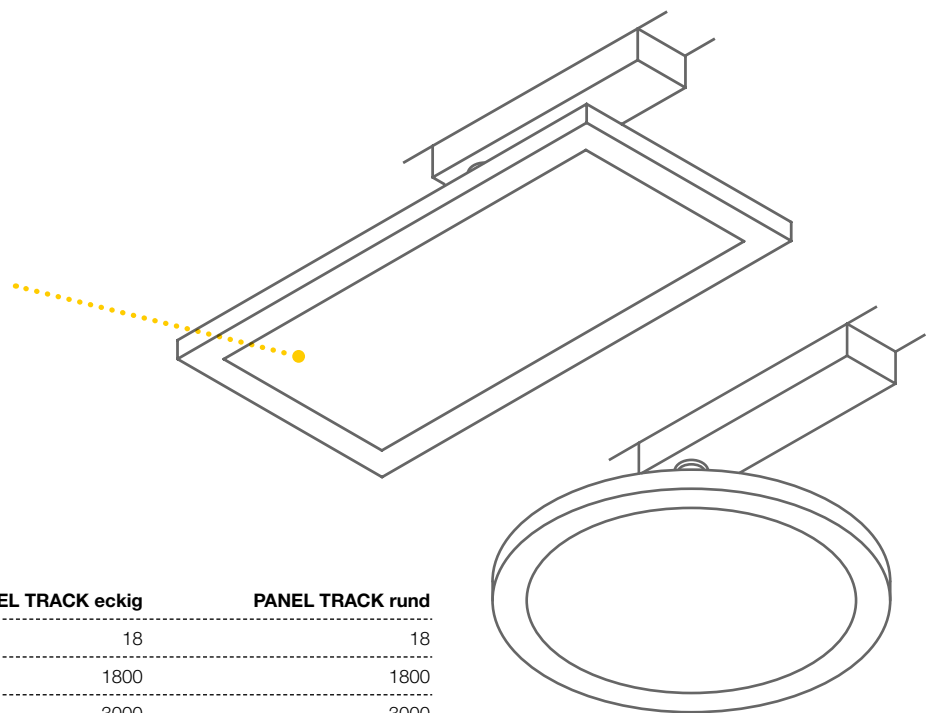

Leuchtschirm
aus Glas

SOCKET INSIDE

	PARA CONE GL PD	PARA CONE GL SPOT
Sockettyp	GU10	GU10
Ø / H (cm)	13,5 / 15	13,5 / 19,5
Pendellänge (cm)	250	-

PARA CONE GL PD
 1Ph., GU10
 Art.Nr.: 1006160

Klarer Blickfang für
 viele Gelegenheiten.

PARA CONE GL SPOT
 1Ph., GU10
 Art.Nr.: 1006155

PANEL TRACK

Flach und gut.

Neben ihrem hohen Farbwiedergabeindex können die flachen PANEL TRACK Leuchten auch durch ihre Dreh- und Schwenkbarkeit überzeugen. Dabei ist das wahlweise runde oder eckige Aluminiumgehäuse mit einer Acrylglasabdeckung versehen, die für eine homogene und blendfreie Ausleuchtung sorgt.

Acrylglasabdeckung für
homogene Ausleuchtung

	PANEL TRACK eckig	PANEL TRACK rund
Systemleistung (in W)	18	18
Lichtstrom (in lm)	1800	1800
Farbtemperatur (in K)	3000	3000
CRI	90	90
L / B / H (cm)	30 / 15 / 9,3	-
L / Ø / H (cm)	-	23,1 / 20 / 9,5