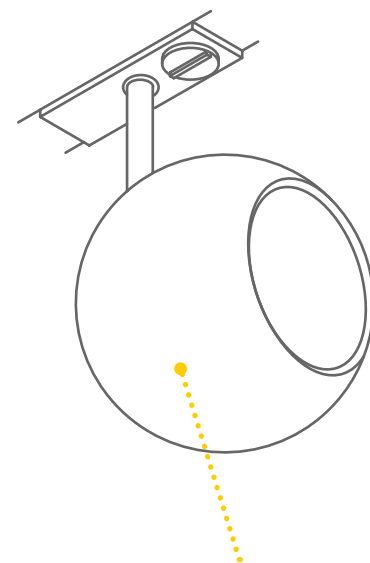

SOCKET INSIDE

	LIGHT EYE® 150 PD	LIGHT EYE® 90 SPOT
Sockettyp	GU10	GU10
Leuchtmitteltyp	QPAR111	QPAR51
L / Ø / H (cm)	- / 15 / 12	12,2 / 8,9 / 10
Pendellänge (cm)	250	-

Leuchtengehäuse
aus Stahl