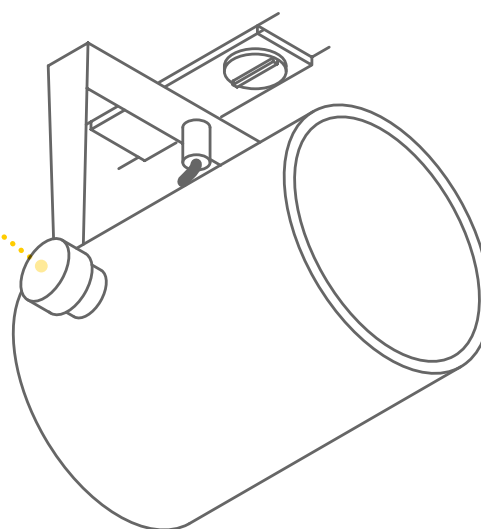

SOCKET INSIDE

EURO SPOT TRACK

Sockettyp	GU10
Leuchtmitteltyp	QPAR51
L / Ø / H (cm)	12,5 / 8 / 15,2