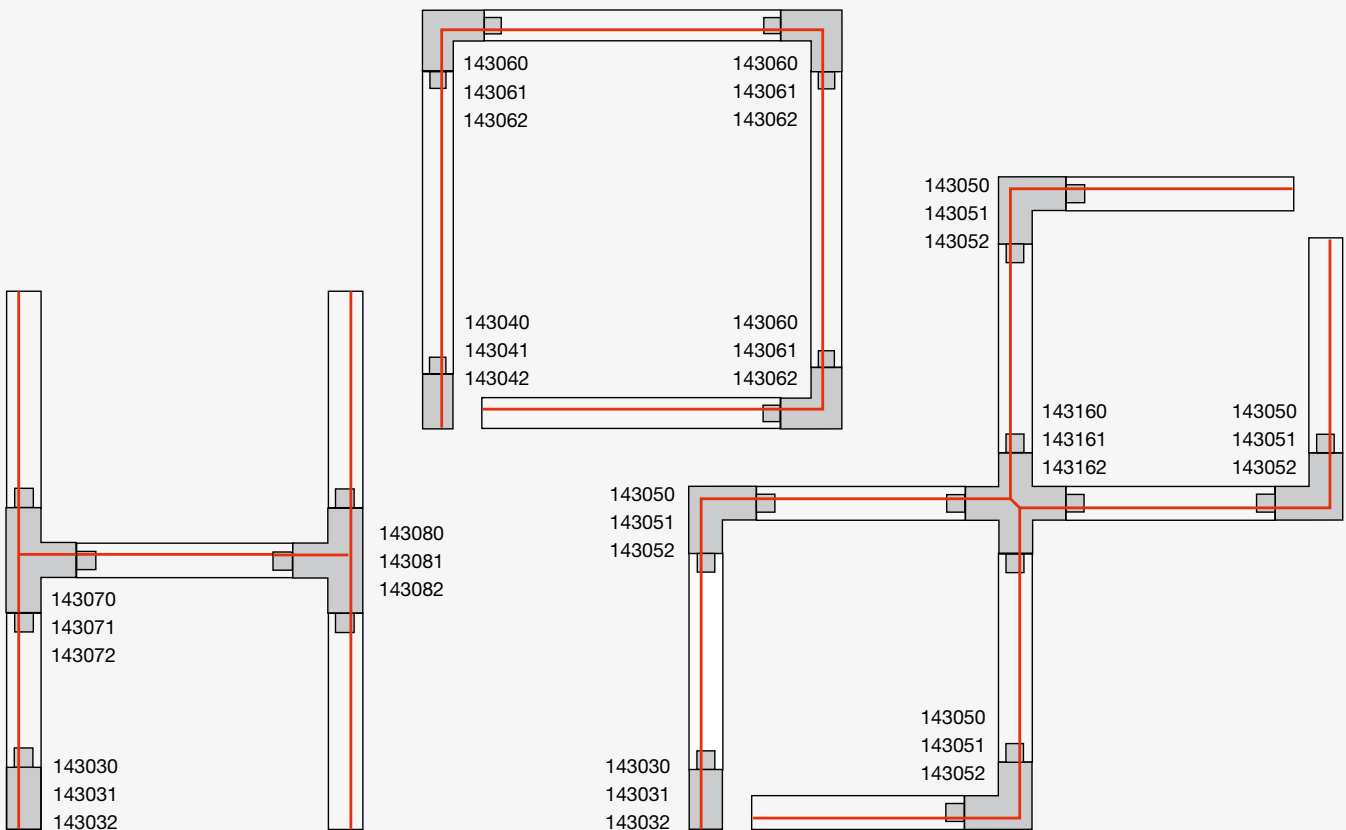

Material: Aluminium, Breite : 3,5 cm, Höhe: 1,8 cm, Abdeckung exkl.

1-Phasen-
Aufbauschiene

Schnell und
unkompliziert montieren.

1-Phasen-Aufbauschiene

Planungshilfe und Zubehör auf einen Blick.

Ansicht der Bauteile von oben
auf die Montageseite