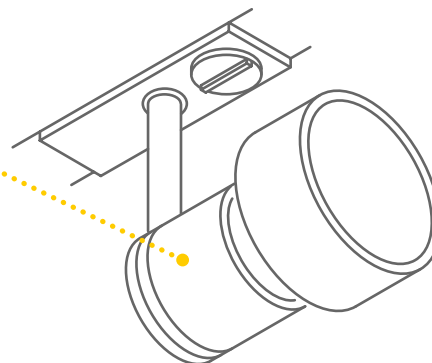

SOCKET INSIDE

	PURI TRACK
Sockettyp	GU10
Leuchtmitteltyp	QPAR51
L / Ø / H (cm)	8,3 / 5,4 / 7,4

Dekoring für QPAR51 inkl.

Weitere Infos zu den Produkten der SLV TRACK Systeme finden Sie unter: KS-Licht.ch