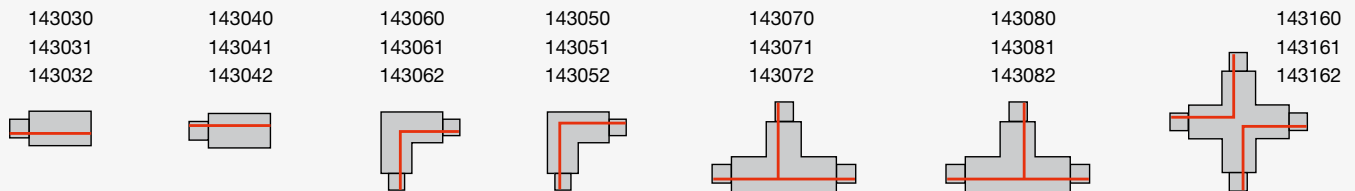

Material: Aluminium, Breite : 3,5 cm, Höhe: 1,8 cm, Abdeckung exkl.

1-Phasen-
Aufbauschiene

Schnell und
unkompliziert montieren.

1-Phasen-Aufbauschiene

Planungshilfe und Zubehör auf einen Blick.

Ansicht der Bauteile von oben
auf die Montageseite

**Einspeiser, Erde links**

16A max. | Polycarbonat (PC)
L: 6,5 cm B: 3,5 cm H: 1,8 cm

■ schwarz	Art. Nr.	143030
□ weiß	Art. Nr.	143031
■ grau	Art. Nr.	143032

**Stabilisator Längsverbinder**

Stahl
L: 19,7 cm B: 3,2 cm H: 1,3 cm
Zur Verstärkung bei Montage mehrerer Schienen mit Deckenabhängung (1002845)