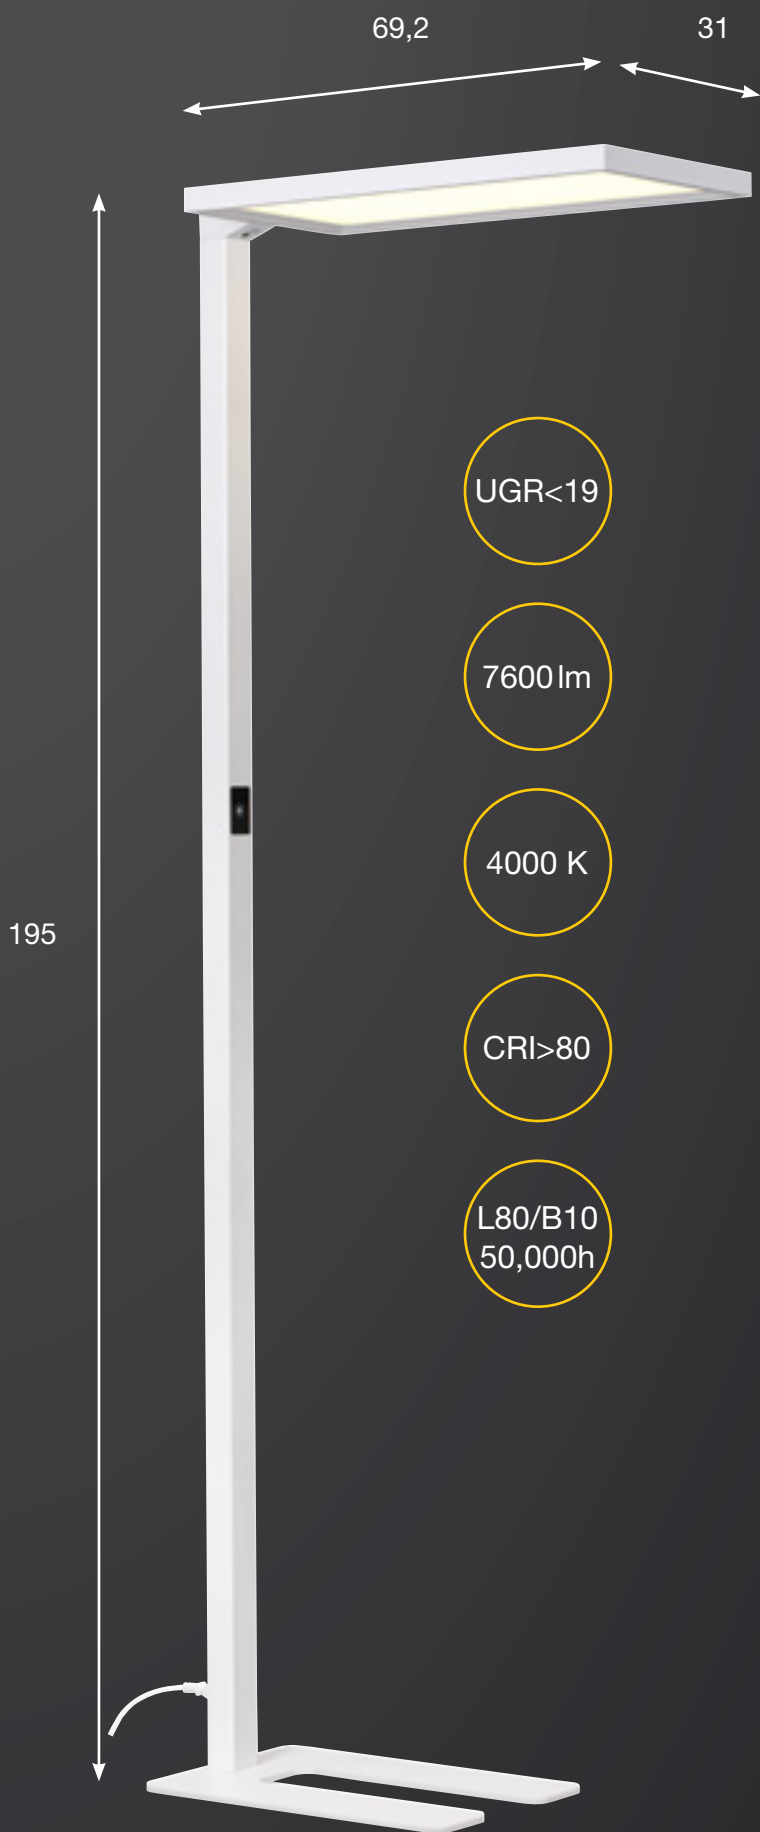

# SLV WORKLIGHT | TERRA

Distribuzione luce: 50% Indiretta, 50% diretta.

Il sensore di luce diurna e di movimento (PIR) riduce l'emissione di luce dopo 30 minuti senza rilevamento del movimento. Dopo altri 30 minuti la luce si spegne automaticamente.