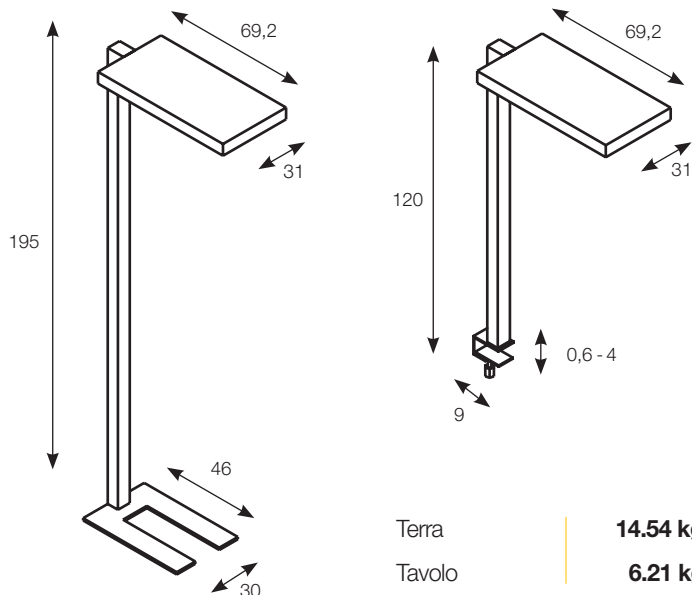

## WORKLIGHT TL

Tavolo, bianco  
Art. 1005394

SLV WORKLIGHT | TAVOLO E TERRA

Terra **14.54 kg**  
Tavolo **6.21 kg**