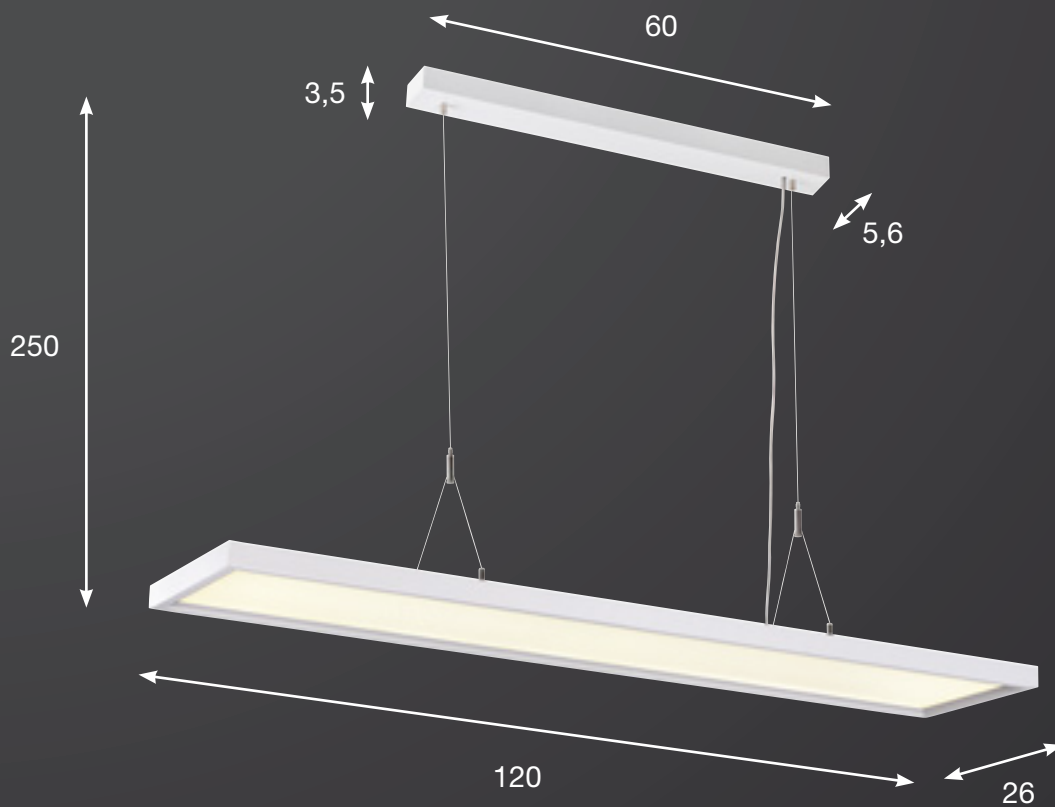

## AREE DI APPLICAZIONE

Uffici e locali di co-working

Home office

Strutture didattiche e sale riunioni

0	×	×	×
1	✓	×	×
2	✓	✓	✓
3	×	×	✓

## CARATTERISTICHE PRINCIPALI

Corpo lampada	Alluminio, verniciato a polvere in RAL 9003 e RAL 7021
Control system	Sensore daylight e di movimento (PIR)
Flusso luminoso	7500 lm (indiretta: 3800 lm - 80°/ Diretta: 3800 lm - 110°)
Temperatura colore	4000K / bianco neutro
Resa cromatica	CRI>80
UGR	UGR<19
Controllo abbagliamento	Schermo prismaticizzato
Tensione	200-240V, ~50/60Hz
Potenza	79W
Vita utile	L80/B10 50,000h
Spina	2.5m cavo, spina Schuko e spina T12 disponibile in bianco o nero