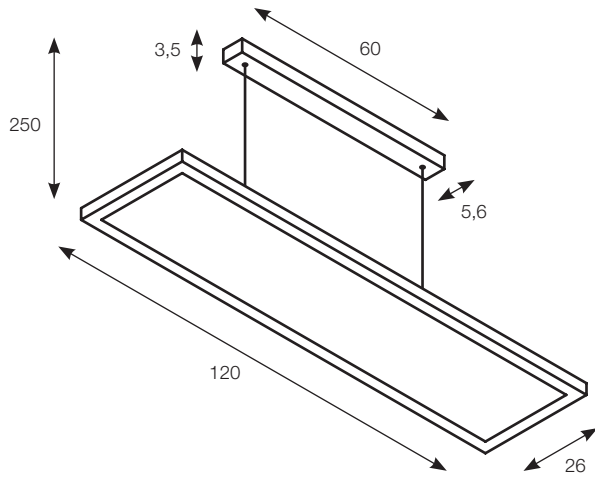

Sospensione | **5,8 kg**